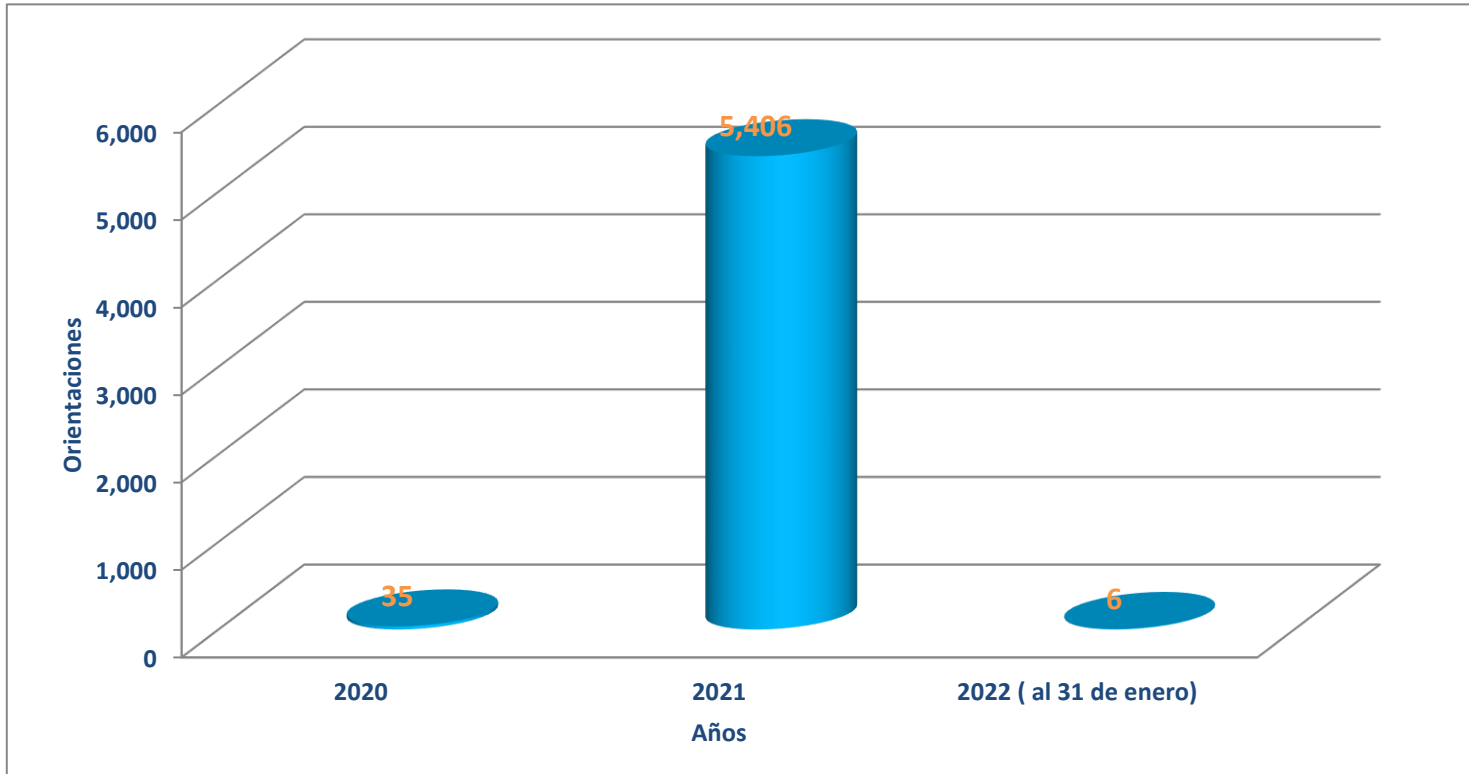

## Orientaciones Totales en CO Requena (al 31/01/2022)

Región	2013	2014	2015	2016	2017	2018	2019	2020	2021	2022
CO Requena	n.d.	n.d.	n.d.	n.d.	n.d.	n.d.	n.d.	35	5,406	6

Fuente: Estadísticas de Orientaciones realizadas en las Oficinas y Centros del OSIPTEL. Gerencia de Usuarios (2007 - 2010). ATUS (2011-2012-2013-2014-2015-2016-2017-2018-2019-2020-2021-2022)