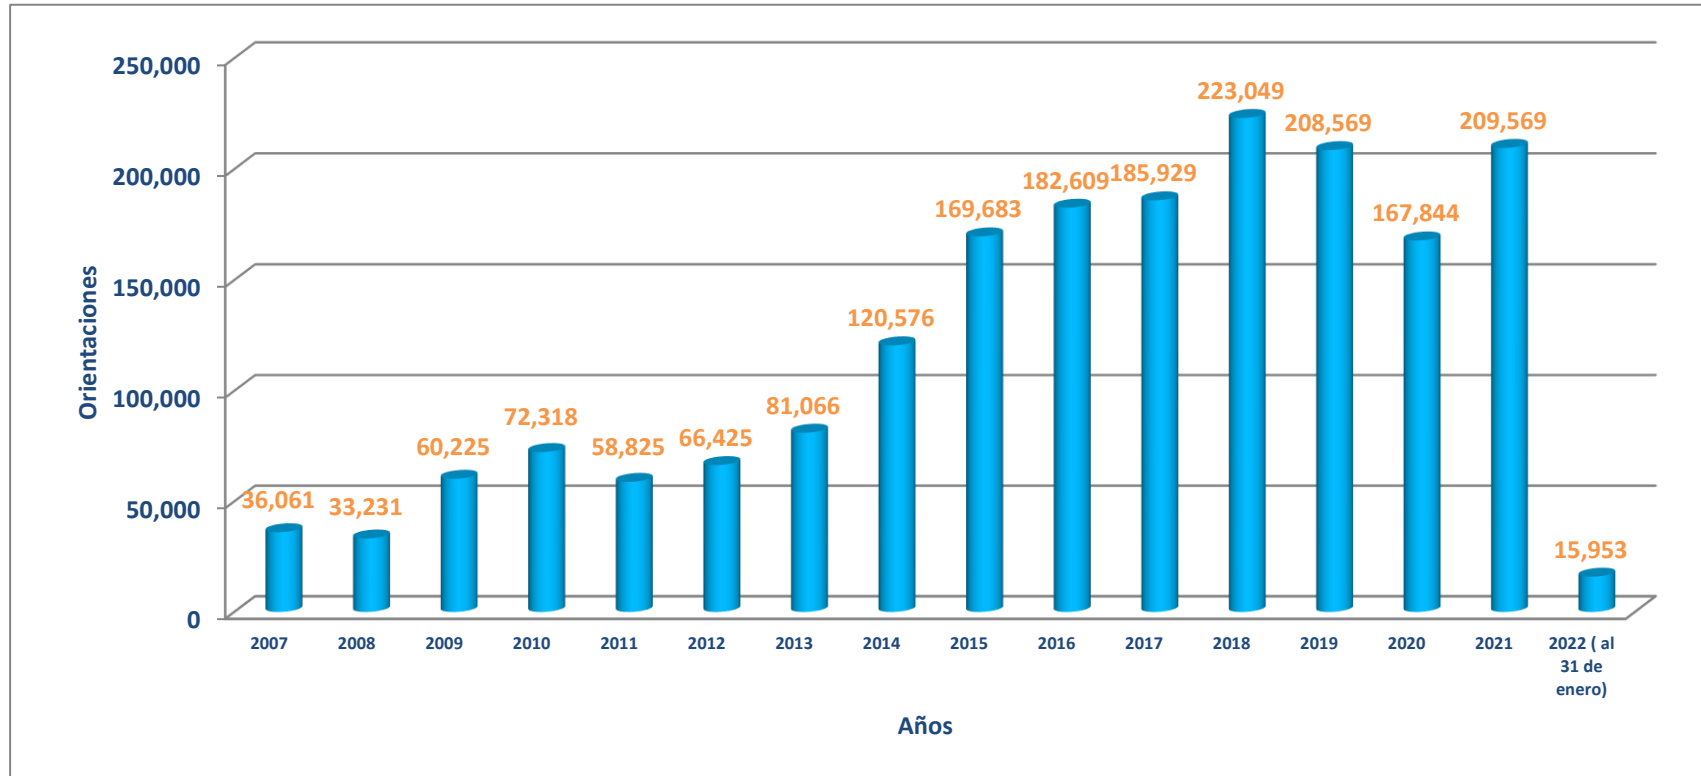

Orientaciones Totales en Lima1/ (2007 - al 31/01/2022)

Región	2007	2008	2009	2010	2011	2012	2013	2014	2015	2016	2017	2018	2019	2020	2021	2022
Lima1/	36,061	33,231	60,225	72,318	58,825	66,425	81,066	120,576	169,683	182,609	185,929	223,049	208,569	167,844	209,569	15,953

Fuente: Estadísticas de Orientaciones realizadas en las Oficinas y Centros del OSIPTEL. Gerencia de Usuarios (2007 - 2010). ATUS (2011-2012-2013-2014-2015-2016-2017-2018-2019-2020-2021-2022)

1/ Incluye las atenciones de la Oficinas del OSIPTEL en San Juan de Miraflores, San Juan de Lurigancho, Los Olivos, Callao, Sede San Isidro y Fonoayuda.