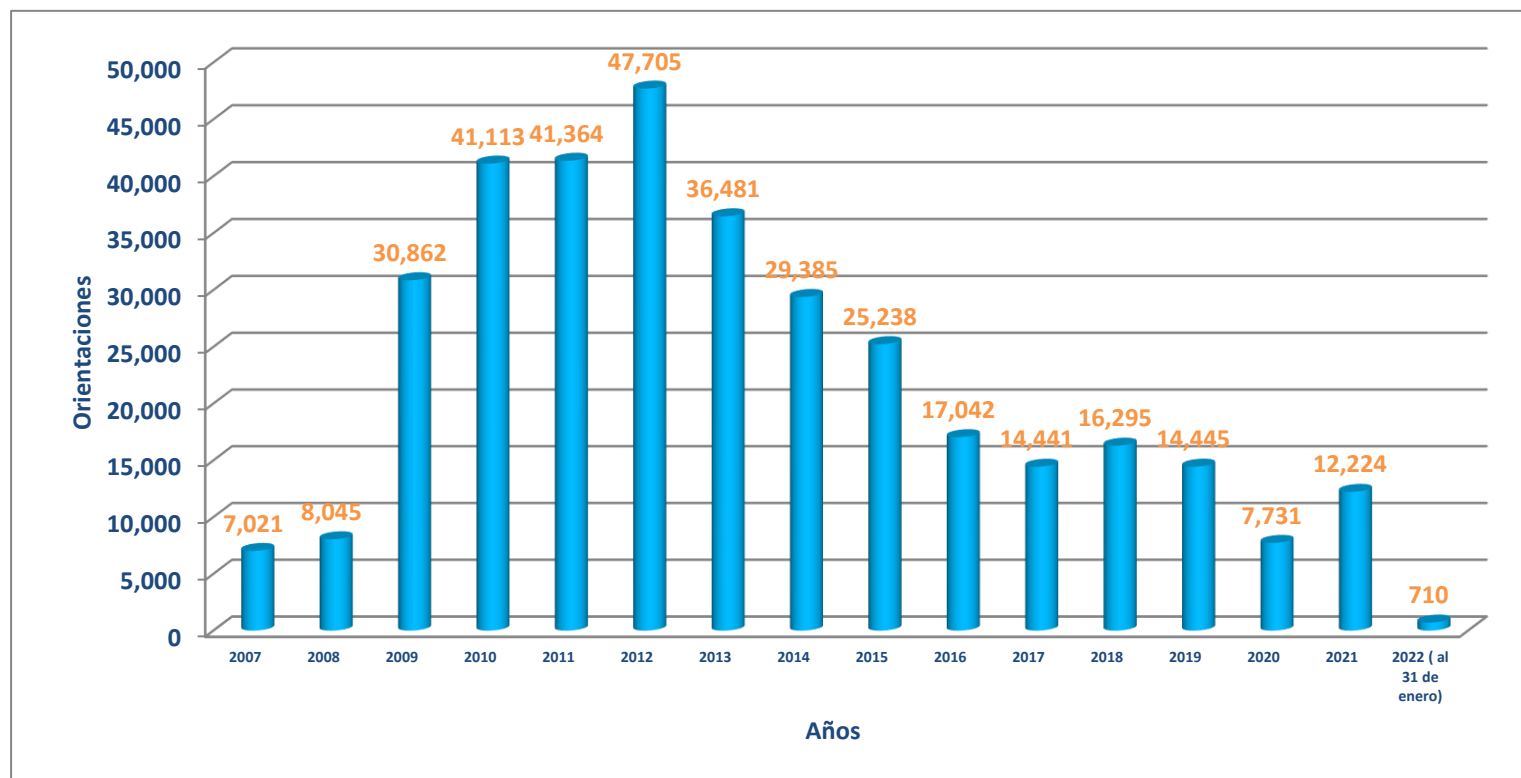

Orientaciones Totales en Arequipa (2007 - al 31/01/2022)

Región	2007	2008	2009	2010	2011	2012	2013	2014	2015	2016	2017	2018	2019	2020	2021	2022
Arequipa	7,021	8,045	30,862	41,113	41,364	47,705	36,481	29,385	25,238	17,042	14,441	16,295	14,445	7,731	12,224	710

Fuente: Estadísticas de Orientaciones realizadas en las Oficinas y Centros del OSIPTEL. Gerencia de Usuarios (2007 - 2010). ATUS (2011-2012-2013-2014-2015-2016-2017-2018-2019-2020-2021-2022)