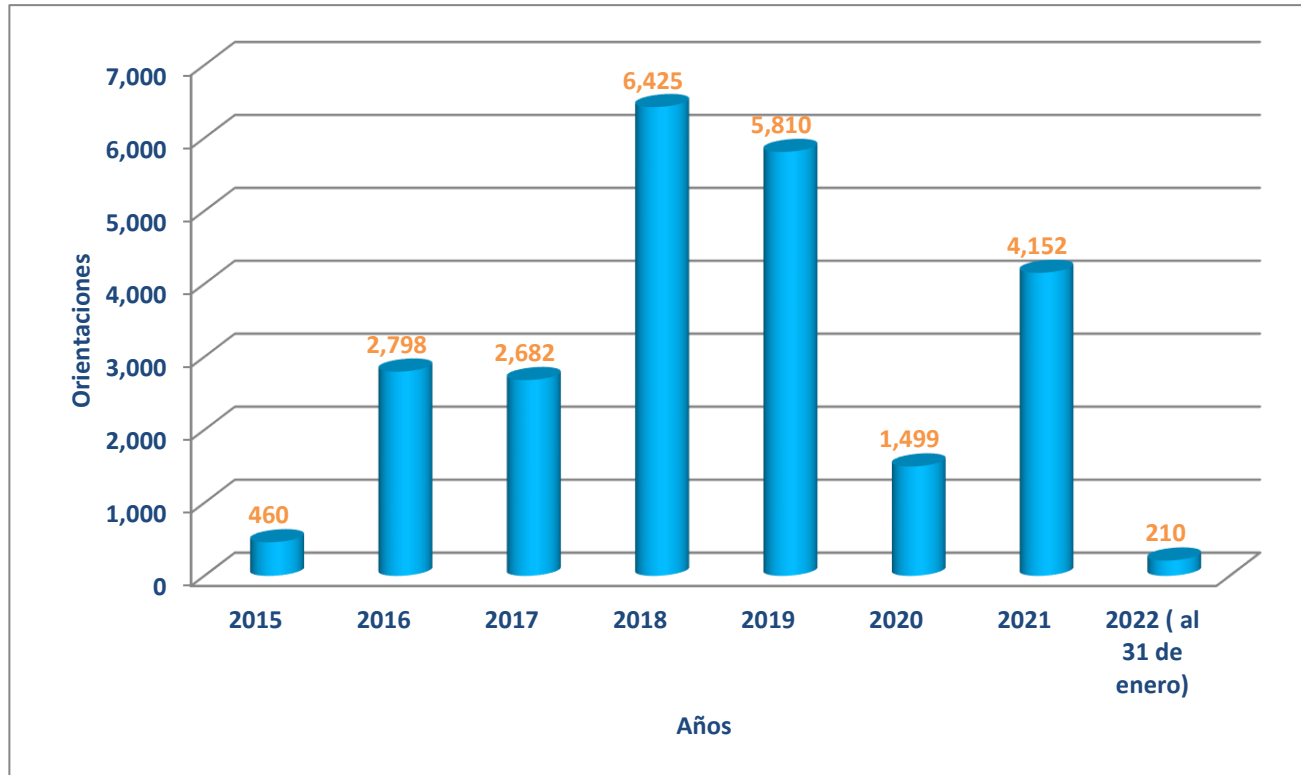

## Orientaciones Totales en el CO Yurimaguas (2015 - al 31/01/2022)

Región	2015	2016	2017	2018	2019	2020	2021	2022
CO Yurimaguas	460	2,798	2,682	6,425	5,810	1,499	4,152	210

Fuente: Estadísticas de Orientaciones realizadas en las Oficinas y Centros del OSIPTEL. Gerencia de Usuarios (2007 - 2010). ATUS (2011-2012-2013-2014-2015-2016-2017-2018-2019-2020-2021-2022)