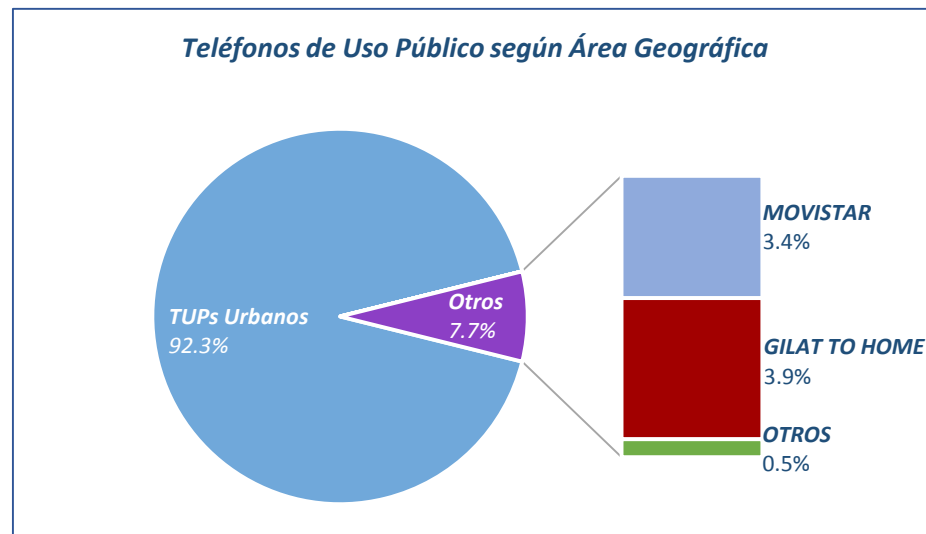

# INDICE

---

1. [Indicadores de Telefonía de Uso Público](#)
2. [Oferta Comercial de Telefonía de Uso Público Urbana](#)
  - 2.1 [Telefonía de Uso Público Urbana](#)  
Destino: Teléfonos Fijos de Abonado
  - 2.2 [Telefonía de Uso Público Urbana](#)  
Destino: Teléfonos Móviles
3. [Oferta Comercial de Telefonía de Uso Público Rural](#)
  - 3.1 [Telefonía de Uso Público Rural](#)  
Destino: Teléfonos Fijos de Abonado
  - 3.2 [Telefonía de Uso Público Rural](#)  
Destino: Teléfonos Móviles

# 1. Indicadores del mercado de Telefonía de Uso Público

- El número de TUPs urbanos y rurales en el ámbito nacional fue de aproximadamente 186 mil líneas en servicio a marzo de 2016.
- Del total de TUPs, el 92.3% se encuentran ubicados en zonas urbanas, mientras que el 7.7% restante se encuentra en zonas rurales.
- La empresa con mayor participación de TUPs en zonas urbanas es Movistar (87.02%).
- Las empresas con mayor participación de TUPs en zonas rurales son Movistar (43.4%) y Gilat To Home (50.2%).