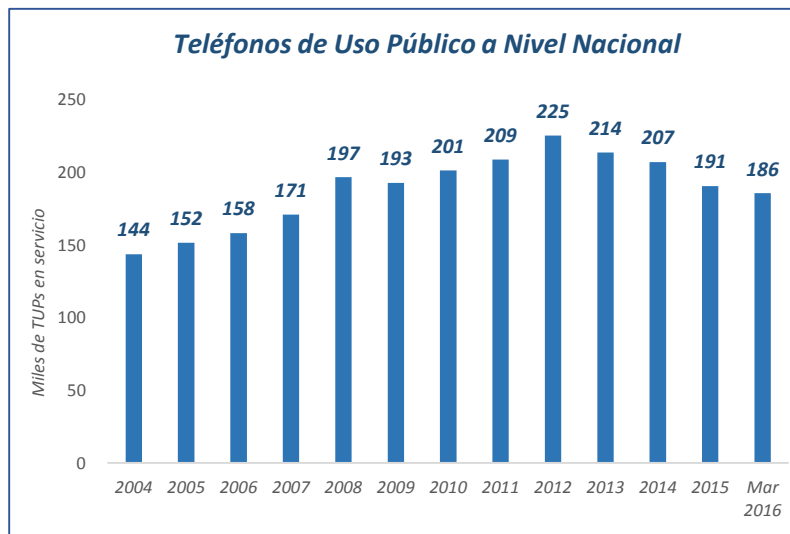

# 1. Indicadores del mercado de Telefonía de Uso Público

- El número de TUPs urbanos y rurales en el ámbito nacional fue de aproximadamente 186 mil líneas en servicio a marzo de 2016.
- Del total de TUPs, el 92.3% se encuentran ubicados en zonas urbanas, mientras que el 7.7% restante se encuentra en zonas rurales.
- La empresa con mayor participación de TUPs en zonas urbanas es Movistar (87.02%).
- Las empresas con mayor participación de TUPs en zonas rurales son Movistar (43.4%) y Gilat To Home (50.2%).