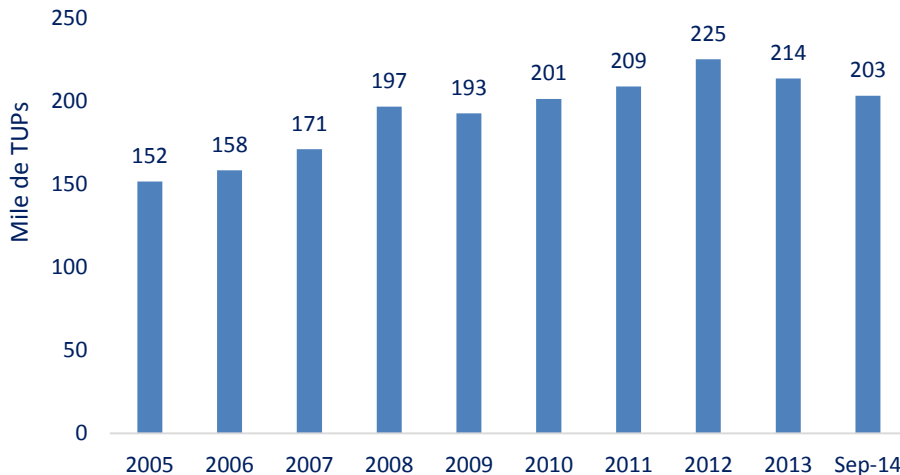

1. Indicadores del Mercado

Telefonía Pública Urbana – Telefonía Pública Rural

❖ A nivel nacional, el total de TUPs urbanos y rurales en servicio, fue de 203, 332 TUPs a septiembre de 2014.

❖ Participación de líneas TUP urbanas

▪ Telefónica del Perú S.A.A.	94.4%
▪ Telefónica Móviles S.A.	1.5%
▪ América Móvil Perú S.A.C.	3.9%
▪ Otros	0.3%

❖ Participación de líneas TUP rurales

▪ Telefónica del Perú S.A.A.	49.1%
▪ Gilat To Home Perú S.A.	45.4%
▪ Winner Systems S.A.C	3.3%
▪ América Móvil Perú S.A.C.	2.1%

Teléfonos de Uso Público a Nivel Nacional