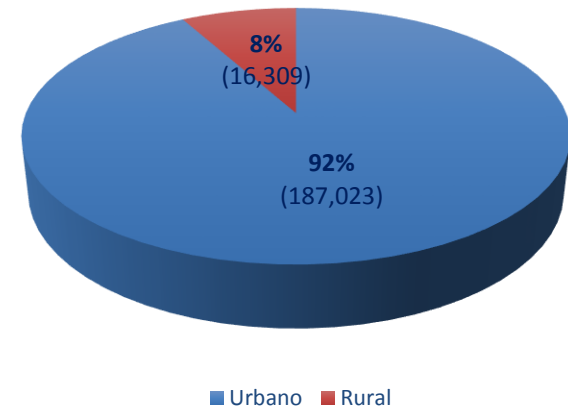

Teléfonos de Uso Público según Área Geográfica (sep-14)

Fuente:

-Empresas Operadoras.
-Información a septiembre de 2014.