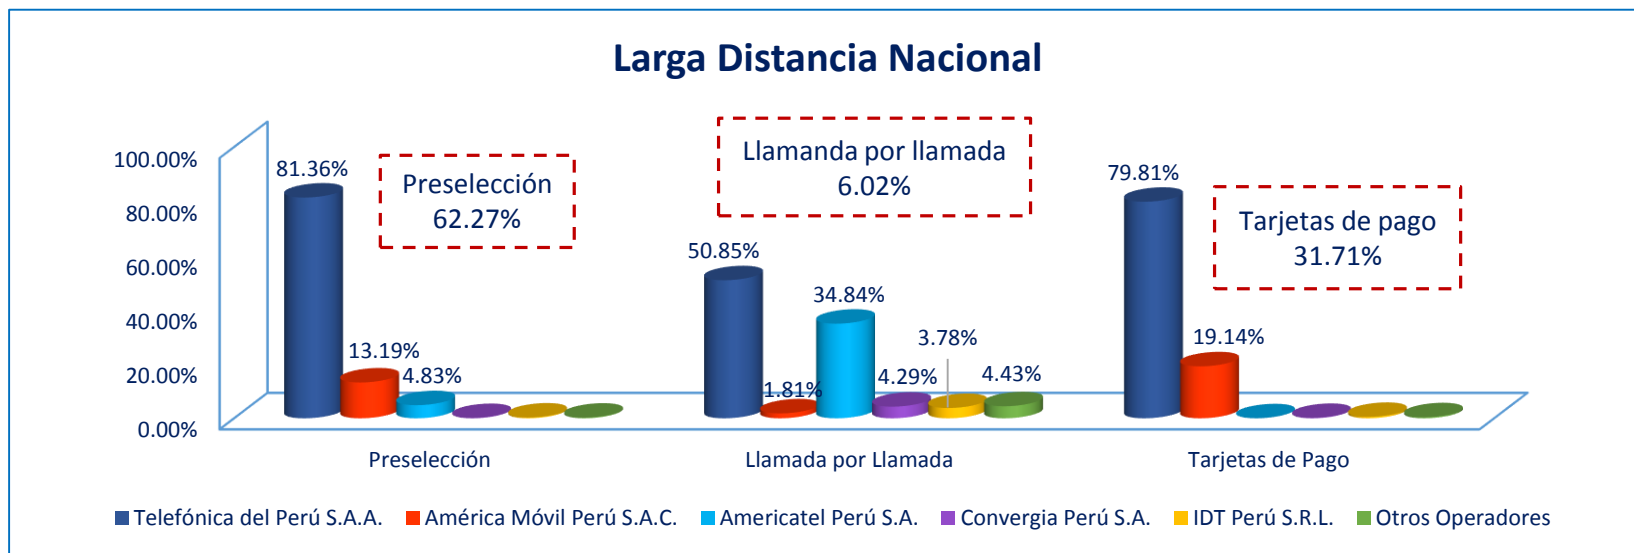

1. Indicadores del Mercado de Larga Distancia

1.1 Larga Distancia Nacional

Nota:

- Tráfico cursado originado desde la red fija de abonado durante los meses de abril de 2013 a marzo de 2014.
- No tienen etiqueta los valores porcentuales menores a 1%

Fuente: Empresas Operadoras