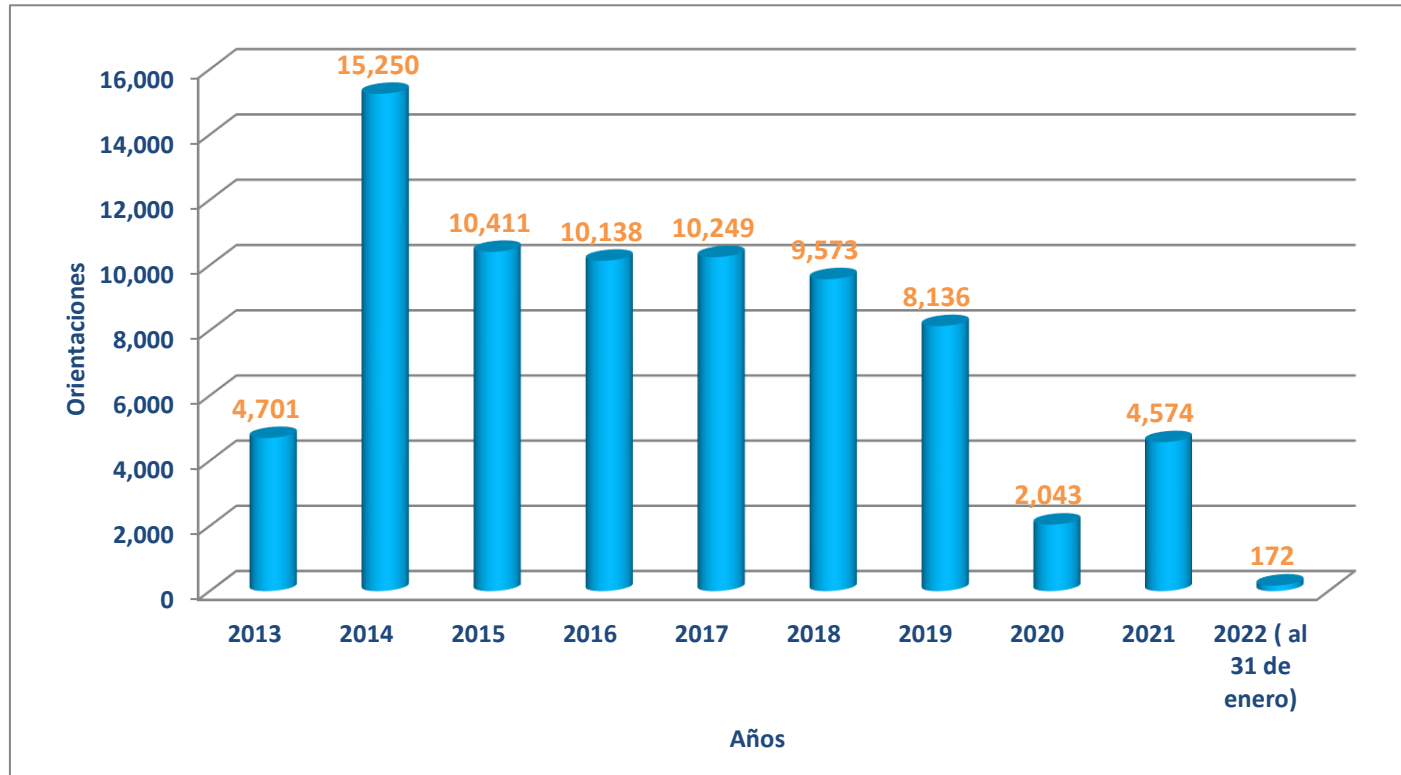

Orientaciones Totales en CO Juliaca (2013 - al 31/01/2022)

Región	2013	2014	2015	2016	2017	2018	2019	2020	2021	2022
CO Juliaca	4,701	15,250	10,411	10,138	10,249	9,573	8,136	2,043	4,574	172

Fuente: Estadísticas de Orientaciones realizadas en las Oficinas y Centros del OSIPTEL. Gerencia de Usuarios (2007 - 2010). ATUS (2011-2012-2013-2014-2015-2016-2017-2018-2019-2020-2021-2022)