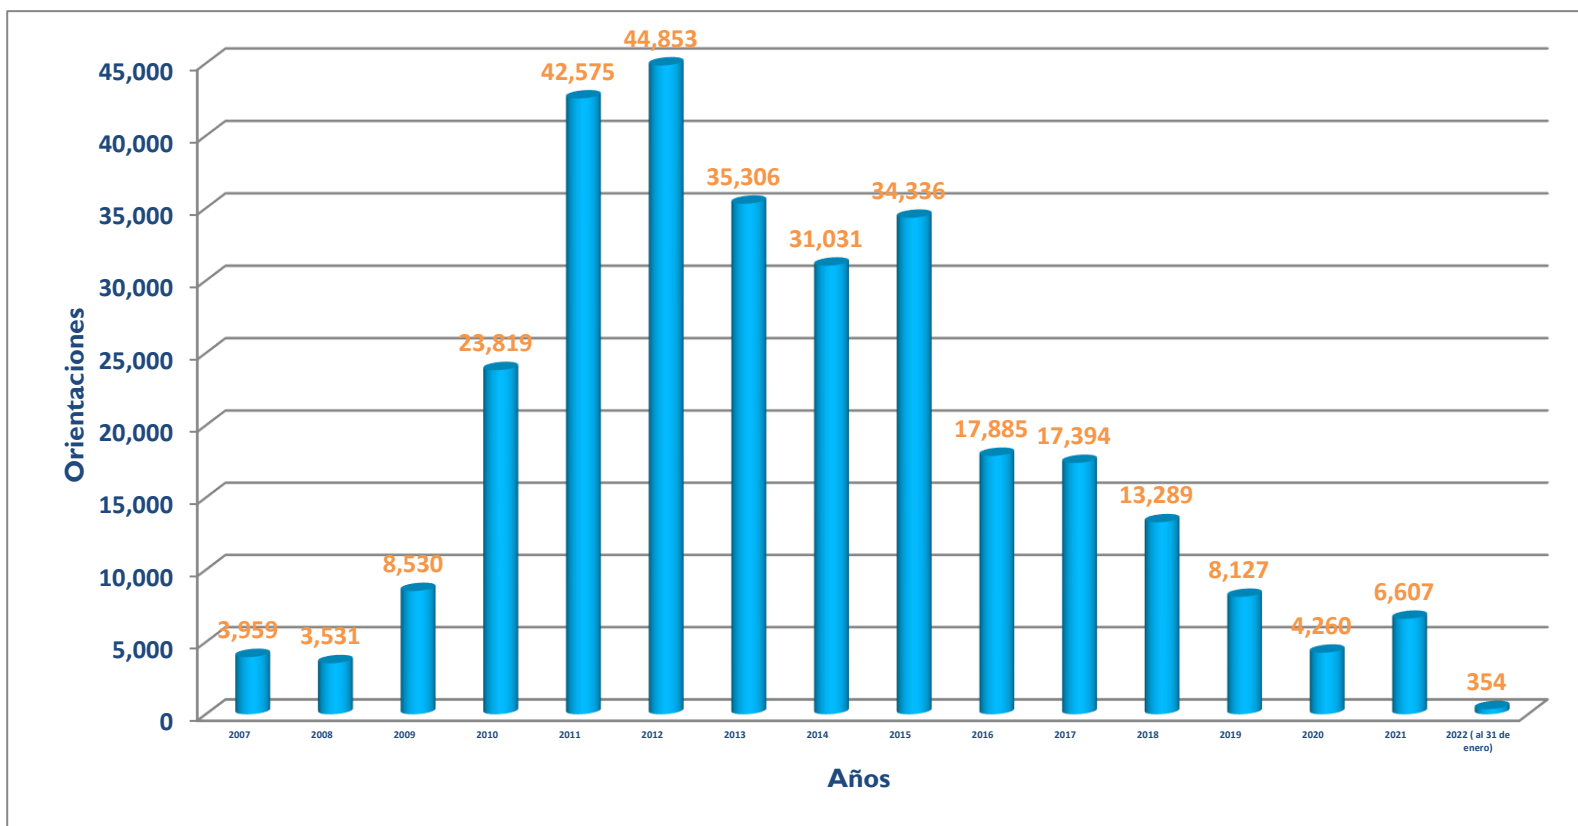

Orientaciones Totales en Ayacucho (2007 - al 31/01/2022)

Región	2007	2008	2009	2010	2011	2012	2013	2014	2015	2016	2017	2018	2019	2020	2021	2022
Ayacucho	3,959	3,531	8,530	23,819	42,575	44,853	35,306	31,031	34,336	17,885	17,394	13,289	8,127	4,260	6,607	354

Fuente: Estadísticas de Orientaciones realizadas en las Oficinas y Centros del OSIPTEL. Gerencia de Usuarios (2007 - 2010). ATUS (2011-2012-2013-2014-2015-2016-2017-2018-2019-2020-2021-2022)