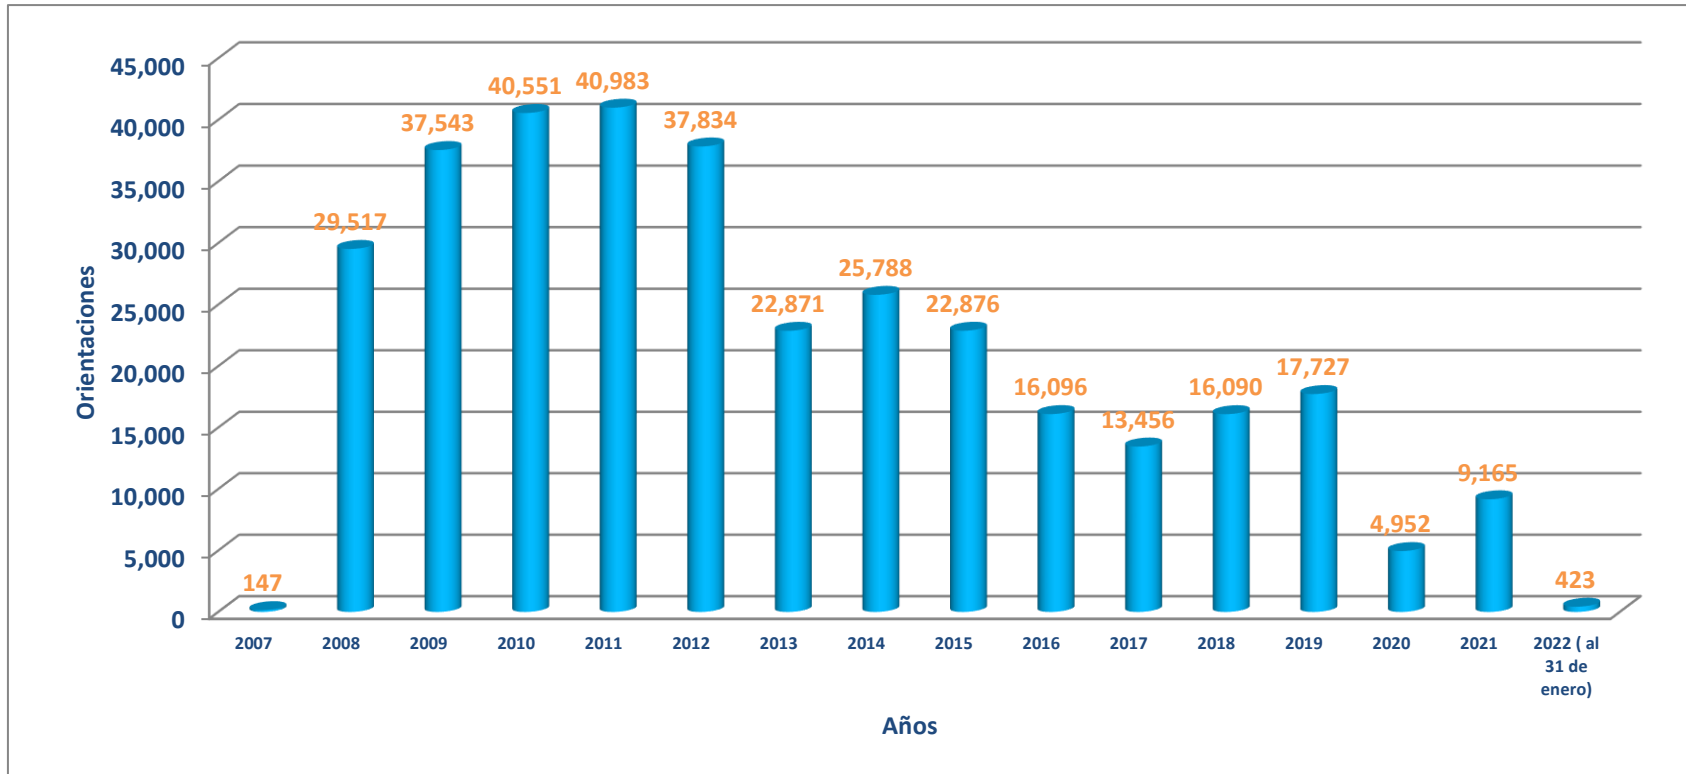

## Orientaciones Totales en Chimbote - Ancash (2007 - al 31/01/2022)

Región	2007	2008	2009	2010	2011	2012	2013	2014	2015	2016	2017	2018	2019	2020	2021	2022
Chimbote - Ancash	147	29,517	37,543	40,551	40,983	37,834	22,871	25,788	22,876	16,096	13,456	16,090	17,727	4,952	9,165	423

Fuente: Estadísticas de Orientaciones realizadas en las Oficinas y Centros del OSIPTEL. Gerencia de Usuarios (2007 - 2010). ATUS (2011-2012-2013-2014-2015-2016-2017-2018-2019-2020-2021-2022)