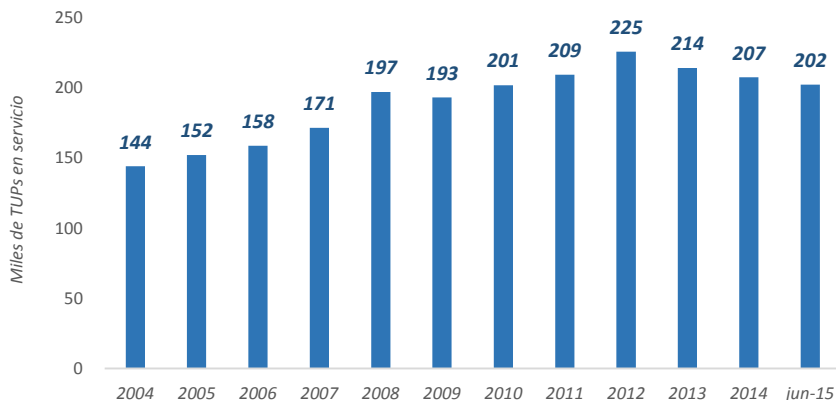

1. Indicadores del mercado de Telefonía de Uso Público

- El número de TUPs urbanos y rurales en el ámbito nacional fue de 202 mil líneas en servicio a junio de 2015.
- Del total de TUPs, el 92.3% se encuentran ubicados en zonas urbanas, mientras que el 7.7% restante se encuentra en zonas rurales.
- La empresa con mayor participación de TUPs en zonas urbanas es Movistar (91.8%).
- Las empresas con mayor participación de TUPs en zonas rurales son Movistar (48.1%) y Gilat To Home (46.2%).

Teléfonos de Uso Público a Nivel Nacional