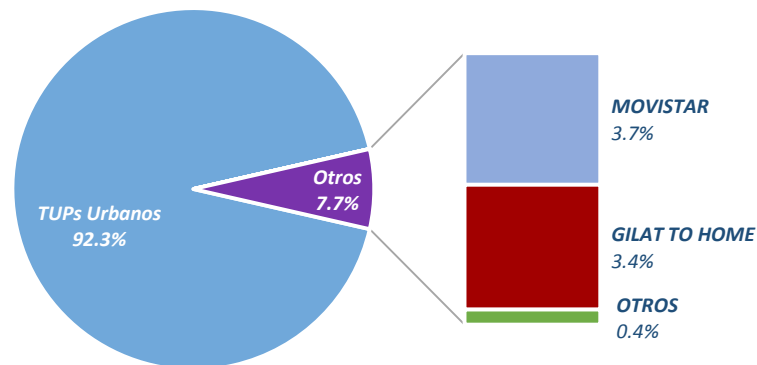

Teléfonos de Uso Público según Área Geográfica

Fuente: Empresas operadoras.