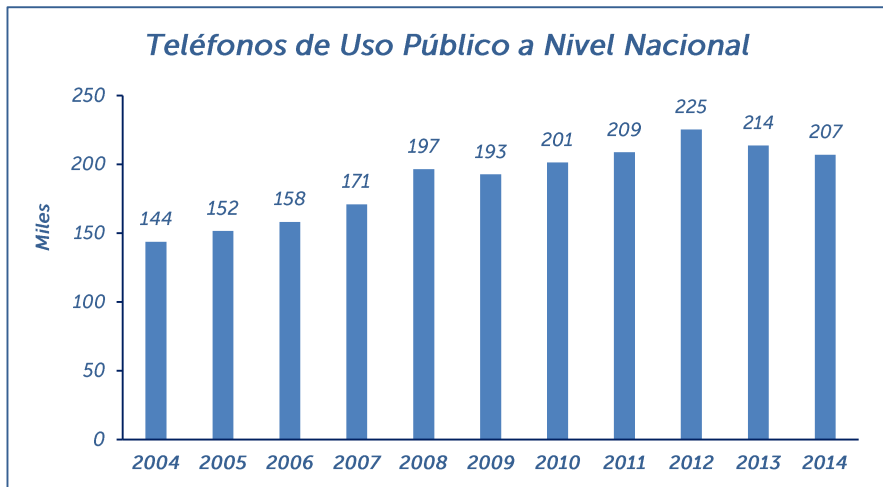

1. *Indicadores de Telefonía de Uso Público*

1. Indicadores del mercado de Telefonía de Uso Público

- El número de TUPs urbanos y rurales ,a nivel nacional, fue de 207,105 a diciembre de 2014.
- Del total de TUPs, el 92.2% se encuentran ubicados en zonas urbanas, mientras que el 7.8% restante se encuentra en zonas rurales.
- La empresa con mayor participación de TUPs en zonas urbanas es Movistar (94.5%).
- Las empresas con mayor participación de TUPs en zonas rurales son Movistar (48.7%) y Gilat To Home (45.8%).