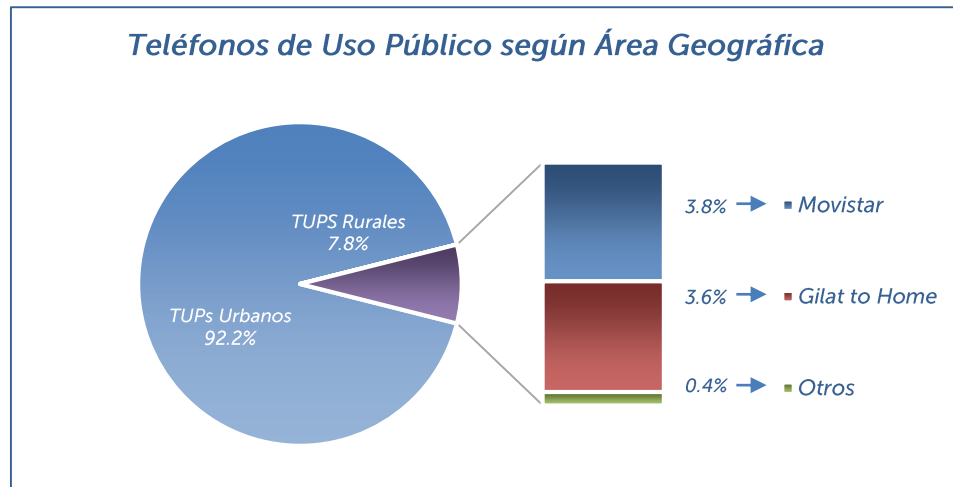

1. *Indicadores de Telefonía de Uso Público*

1. Indicadores del mercado de Telefonía de Uso Público

- El número de TUPs urbanos y rurales ,a nivel nacional, fue de 207,105 a diciembre de 2014.
- Del total de TUPs, el 92.2% se encuentran ubicados en zonas urbanas, mientras que el 7.8% restante se encuentra en zonas rurales.
- La empresa con mayor participación de TUPs en zonas urbanas es Movistar (94.5%).
- Las empresas con mayor participación de TUPs en zonas rurales son Movistar (48.7%) y Gilat To Home (45.8%).