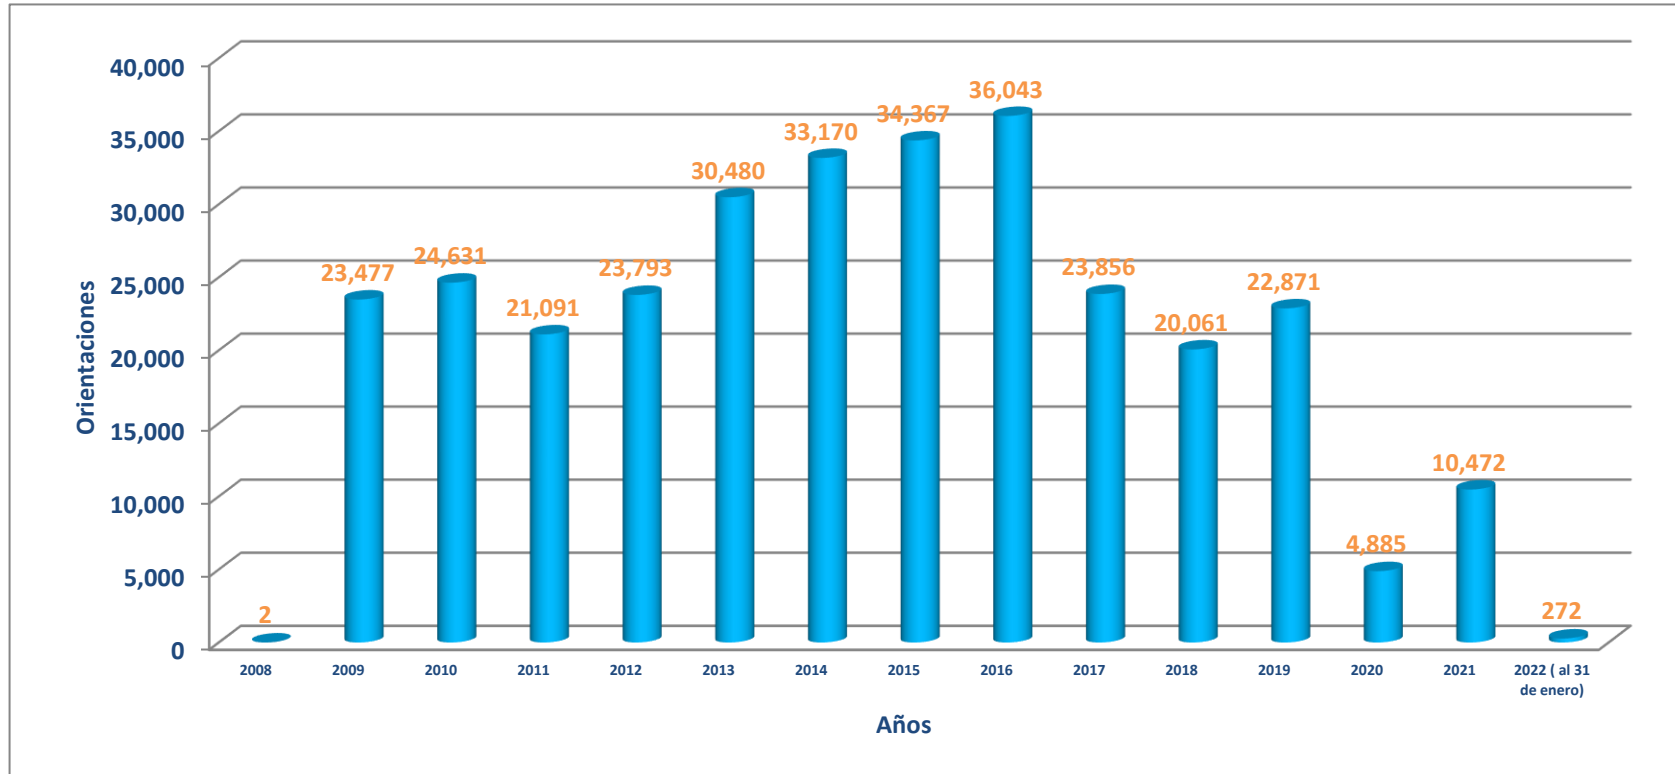

## Orientaciones Totales en Huancavelica (2008 - al 31/01/2022)

Región	2008	2009	2010	2011	2012	2013	2014	2015	2016	2017	2018	2019	2020	2021	2022
Huancavelica	2	23,477	24,631	21,091	23,793	30,480	33,170	34,367	36,043	23,856	20,061	22,871	4,885	10,472	272

Fuente: Estadísticas de Orientaciones realizadas en las Oficinas y Centros del OSIPTEL. Gerencia de Usuarios (2007 - 2010). ATUS (2011-2012-2013-2014-2015-2016-2017-2018-2019-2020-2021-2022)