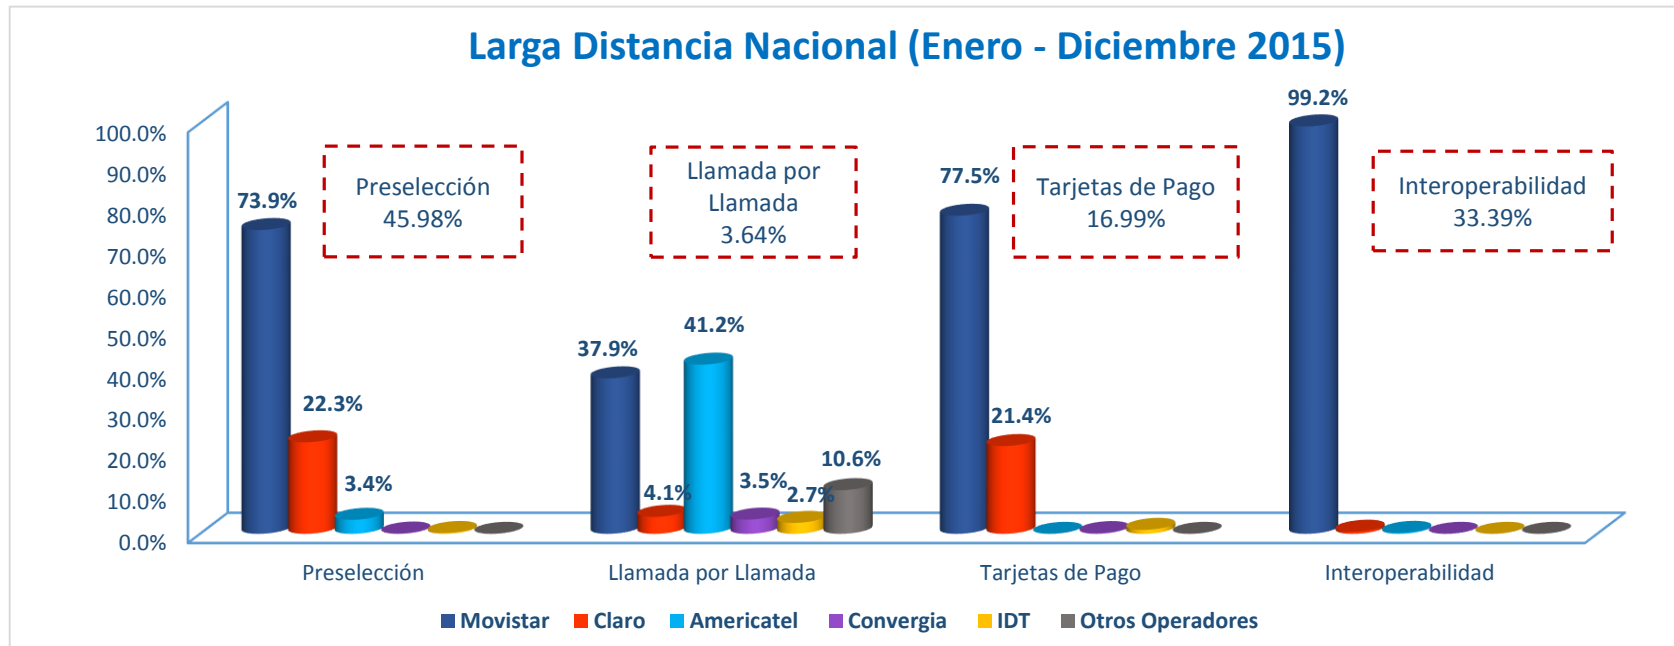

[Promociones](#)

INDICE

2.5 Otras Mecanismos: Larga distancia a través de Servicios Especiales Facultativos

Movistar (1421)

1. Indicadores de Telefonía Fija de Larga Distancia

1. Indicadores de Telefonía Fija de Larga Distancia Internacional

Notas:

- El tráfico LDN originado desde la red fija de abonado durante los meses de enero a diciembre de 2015 equivale a 19.6 millones de minutos, de los cuales 8.9 millones corresponden a la modalidad de acceso de Preselección, 0.7 millones corresponden a la modalidad de Llamada por Llamada, 3.3 millones al medio de pago vía Tarjetas de Pago, 6.5 millones corresponden a los servicios especiales con Interoperabilidad.
- No tienen etiqueta los valores porcentuales menores a 1%.