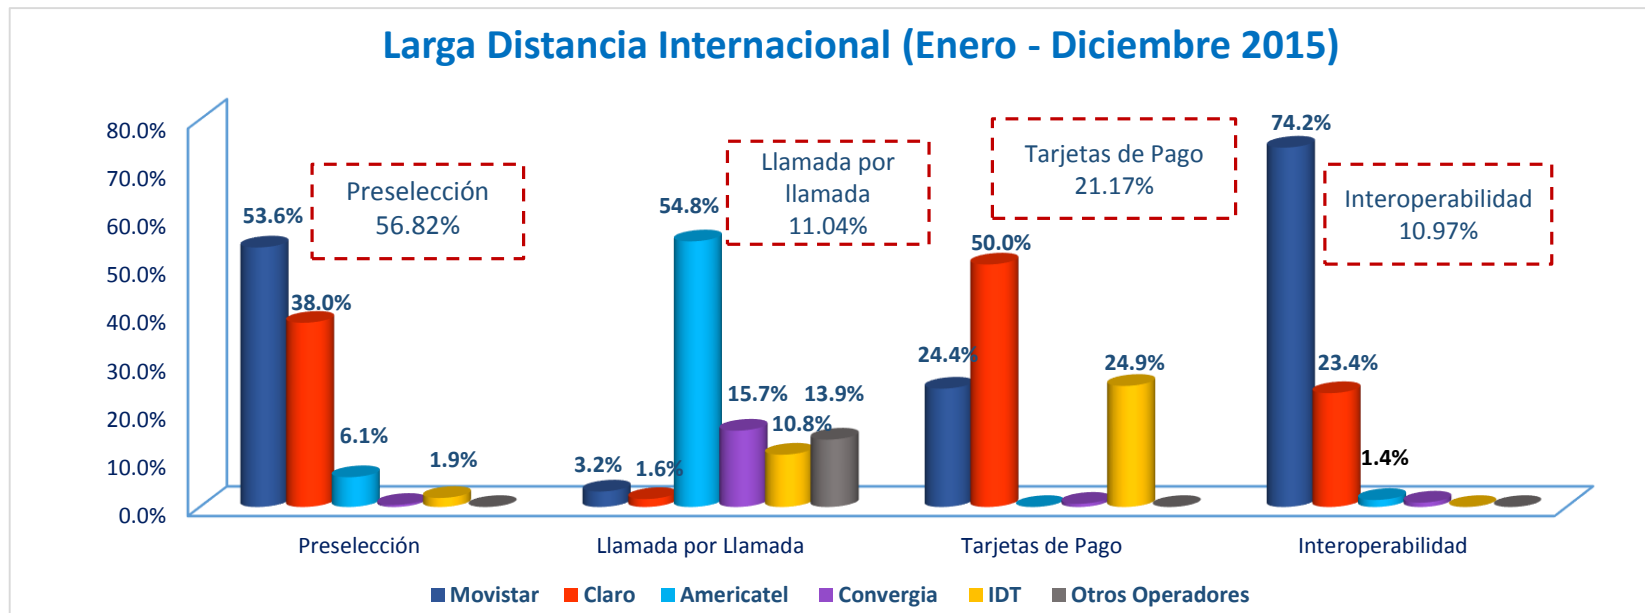

1. Indicadores de Telefonía Fija de Larga Distancia Internacional

Notas:

- El tráfico LDI originado desde la red fija de abonado durante los meses de enero a diciembre de 2015 equivale a 7.6 millones de minutos, de los cuales 4.3 millones corresponden a la modalidad de acceso de Preselección, 0.8 millones corresponden a la modalidad de Llamada por Llamada, 1.6 millones al medio de pago vía Tarjetas de Pago, 0.8 millones corresponden a los servicios especiales de interoperabilidad.
- No tienen etiqueta los valores porcentuales menores a 1%.

Fuente: Empresas operadoras.