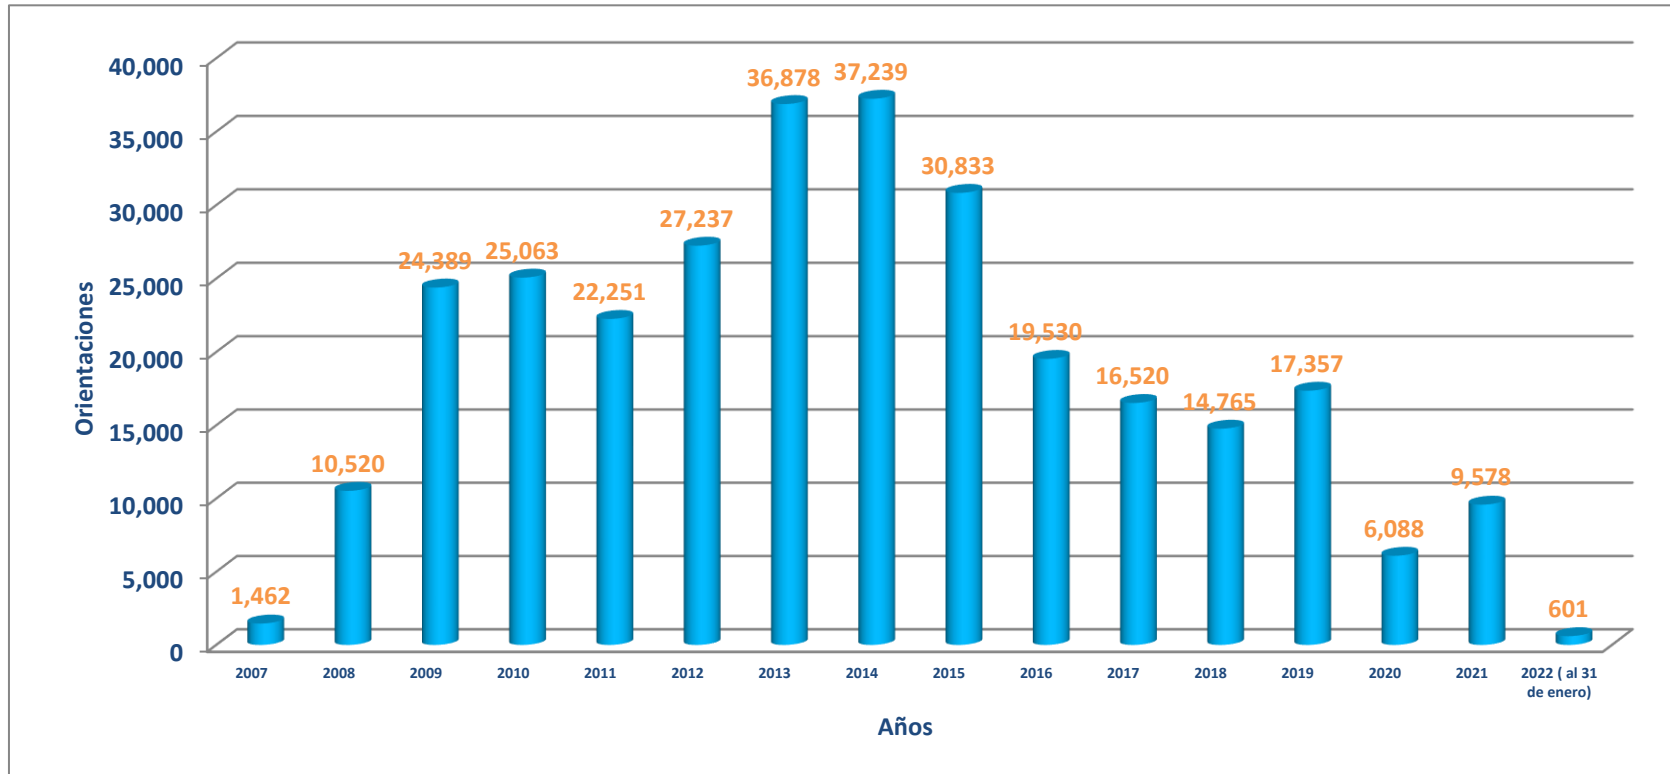

Orientaciones Totales en Tacna (2007 - al 31/01/2022)

| Región | 2007 | 2008 | 2009 | 2010 | 2011 | 2012 | 2013 | 2014 | 2015 | 2016 | 2017 | 2018 | 2019 | 2020 | 2021 | 2022 |
|--------|-------|--------|--------|--------|--------|--------|--------|--------|--------|--------|--------|--------|--------|-------|-------|------|
| Tacna | 1,462 | 10,520 | 24,389 | 25,063 | 22,251 | 27,237 | 36,878 | 37,239 | 30,833 | 19,530 | 16,520 | 14,765 | 17,357 | 6,088 | 9,578 | 601 |

Fuente: Estadísticas de Orientaciones realizadas en las Oficinas y Centros del OSIPTEL. Gerencia de Usuarios (2007 - 2010). ATUS (2011-2012-2013-2014-2015-2016-2017-2018-2019-2020-2021-2022)