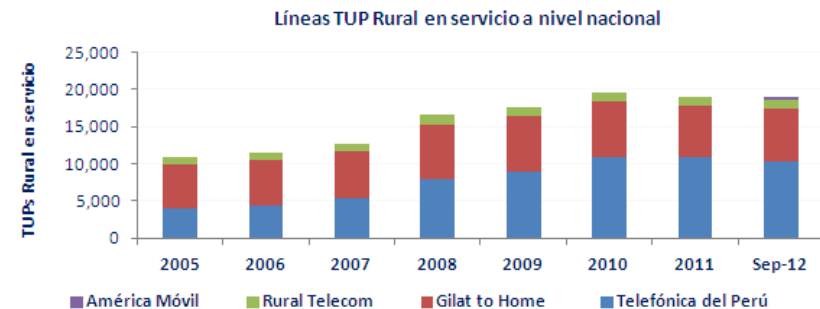

### ❖ Participación de líneas TUP urbanas

▪ Telefónica del Perú S.A.A.	92.40%
▪ Telefónica Móviles S.A.	4.49%
▪ América Móvil Perú S.A.C.	3.02%
▪ Otros (Americatel Perú S.A. , Nextel Perú S.A. e Impsat Perú. S.A.)	0.09%

### ❖ Participación de líneas TUP rurales

▪ Telefónica del Perú S.A.A.	54.78%
▪ Gilat To Home Perú S.A.	37.13%
▪ Rural Telecom S.A.C.	6.23%
▪ América Móvil Perú S.A.C.	1.82%

Empresa	2005	2006	2007	2008	2009	2010	2011	Sep-12
Telefónica del Perú	132,126	138,360	146,704	156,514	150,026	161,219	165,843	183,237
Telefónica Móviles	6,890	5,801	6,777	14,296	13,129	12,383	9,202	8,902
América Móvil	1,276	1,657	3,165	6,714	7,584	6,956	6,682	5,984
Otras empresas	413	916	1,673	2,499	4,374	179	180	183
<b>Total Perú</b>	<b>140,705</b>	<b>146,734</b>	<b>158,319</b>	<b>180,023</b>	<b>175,113</b>	<b>180,737</b>	<b>181,907</b>	<b>198,306</b>