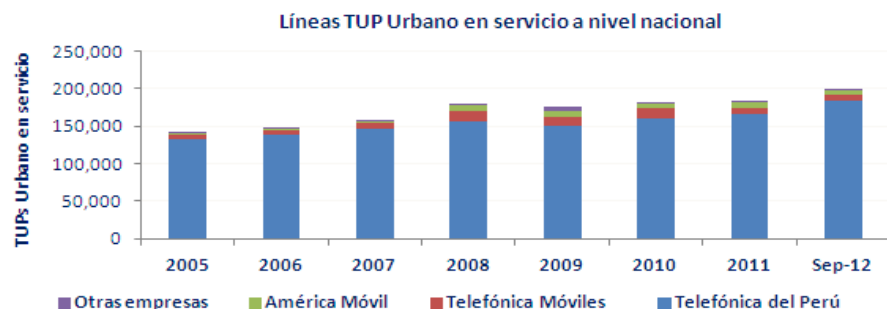

1. Indicadores del Mercado

Telefonía Pública Urbana – Telefonía Pública Rural

❖ A nivel nacional, el total de TUPs urbanos y rurales en servicio, fue de 217, 273 TUPs a septiembre de 2012.

❖ Participación de líneas TUP urbanas

▪ Telefónica del Perú S.A.A.	92.40%
▪ Telefónica Móviles S.A.	4.49%
▪ América Móvil Perú S.A.C.	3.02%
▪ Otros (Americatel Perú S.A. , Nextel Perú S.A. e Impsat Perú. S.A.)	0.09%

❖ Participación de líneas TUP rurales

▪ Telefónica del Perú S.A.A.	54.78%
▪ Gilat To Home Perú S.A.	37.13%
▪ Rural Telecom S.A.C.	6.23%
▪ América Móvil Perú S.A.C.	1.82%

Empresa	2005	2006	2007	2008	2009	2010	2011	Sep-12
Telefónica del Perú	132,126	138,360	146,704	156,514	150,026	161,219	165,843	183,237
Telefónica Móviles	6,890	5,801	6,777	14,296	13,129	12,383	9,202	8,902
América Móvil	1,276	1,657	3,165	6,714	7,584	6,956	6,682	5,984
Otras empresas	413	916	1,673	2,499	4,374	179	180	183
Total Perú	140,705	146,734	158,319	180,023	175,113	180,737	181,907	198,306