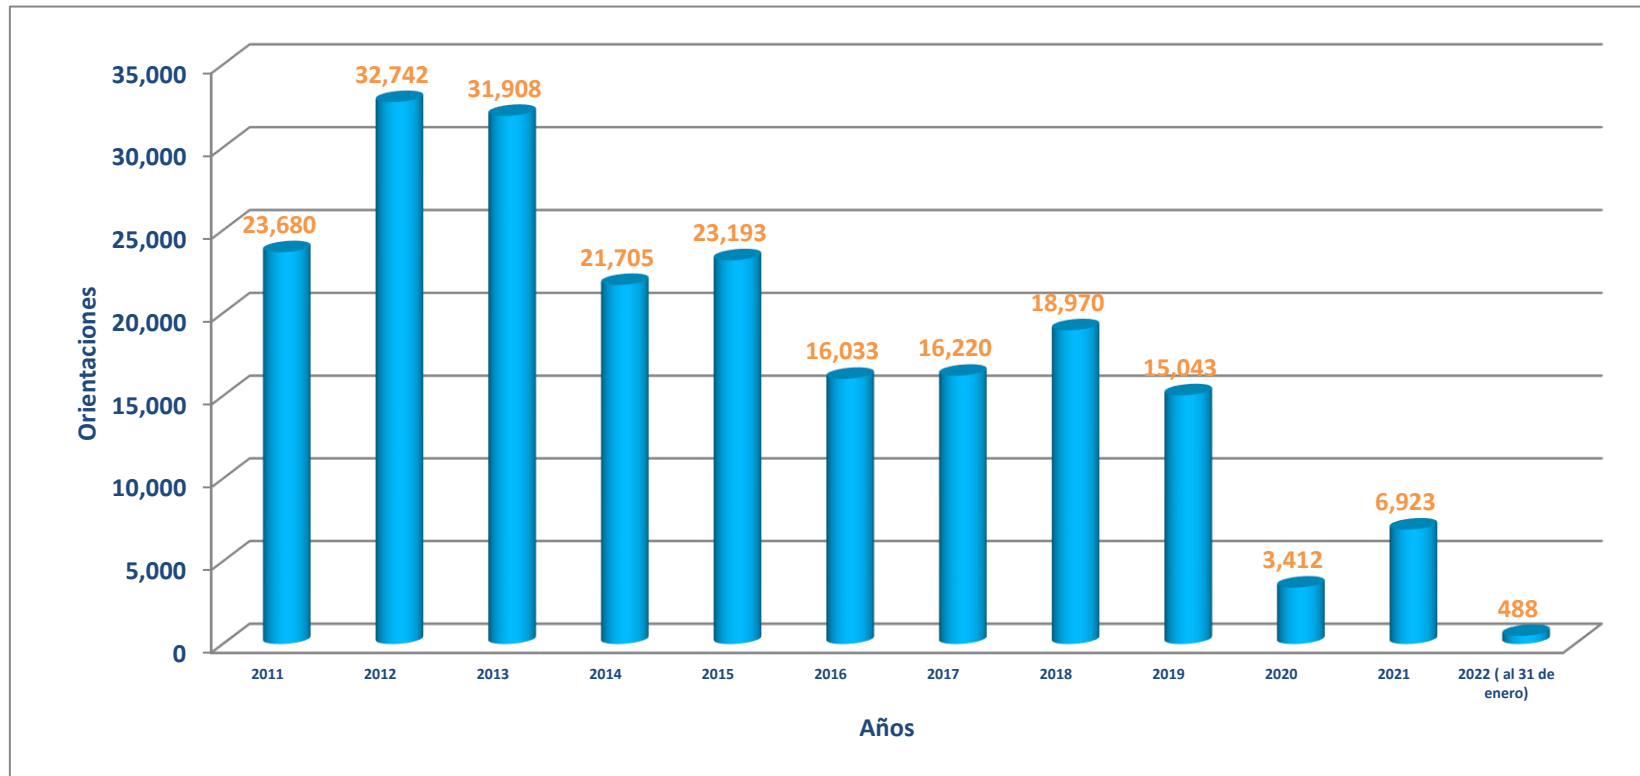

Orientaciones Totales en Tarapoto - San Martín (2011 - al 31/01/2022)

Región	2011	2012	2013	2014	2015	2016	2017	2018	2019	2020	2021	2022
Tarapoto - San Martín	23,680	32,742	31,908	21,705	23,193	16,033	16,220	18,970	15,043	3,412	6,923	488

Fuente: Estadísticas de Orientaciones realizadas en las Oficinas y Centros del OSIPTEL. Gerencia de Usuarios (2007 - 2010). ATUS (2011-2012-2013-2014-2015-2016-2017-2018-2019-2020-2021-2022)