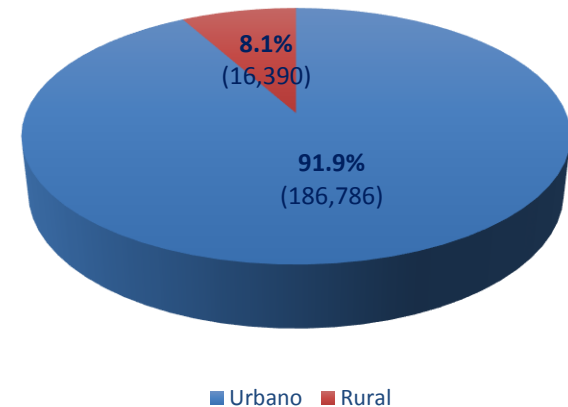

Teléfonos de Uso Público según Área Geográfica (jun-14)

Fuente:

-Empresas Operadoras.
-Información a junio de 2014.