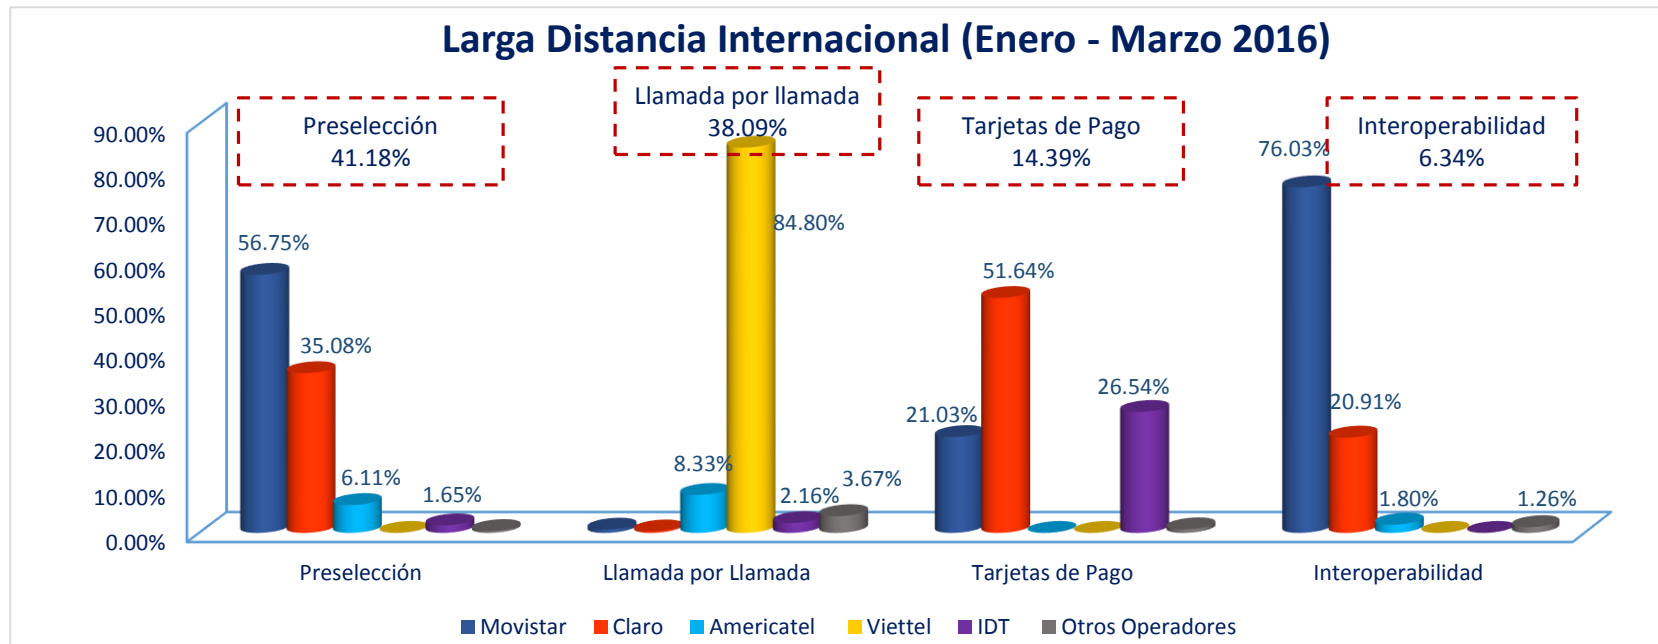

[Promociones](#)

INDICE

2.5 Otras Mecanismos: Larga distancia a través de Servicios Especiales Facultativos

Movistar (1421)

1. Indicadores de Telefonía Fija de Larga Distancia

1. Indicadores de Telefonía Fija de Larga Distancia Nacional

Notas:

- El tráfico LDN originado desde la red fija de abonado durante los meses de enero a marzo de 2016 equivale a 59.2 millones de minutos, de los cuales 26.5 millones corresponden a la modalidad de acceso de Preselección, 10.8 millones corresponden a la modalidad de Llamada por Llamada, 7.3 millones al medio de pago vía Tarjetas de Pago, 14.1 millones corresponden a los servicios especiales con Interoperabilidad.
- No tienen etiqueta los valores porcentuales menores a 1%.
- A partir del 2016, las estadísticas del tráfico fijo LDN de Convergencia Perú S.A. se incluye en "Otros Operadores".

Fuente: Empresas operadoras.

1. Indicadores de Telefonía Fija de Larga Distancia Internacional

Notas:

- El tráfico LDI originado desde la red fija de abonado durante los meses de enero a marzo de 2016 equivale a 28.3 millones de minutos, de los cuales 11.6 millones corresponden a la modalidad de acceso de Preselección, 10.8 millones corresponden a la modalidad de Llamada por Llamada, 4.1 millones al medio de pago vía Tarjetas de Pago, 1.8 millones corresponden a los servicios especiales de interoperabilidad.
- No tienen etiqueta los valores porcentuales menores a 1%.
- A partir del 2016, las estadísticas del tráfico fijo LDI de Convergencia Perú S.A. se incluye en "Otros Operadores".