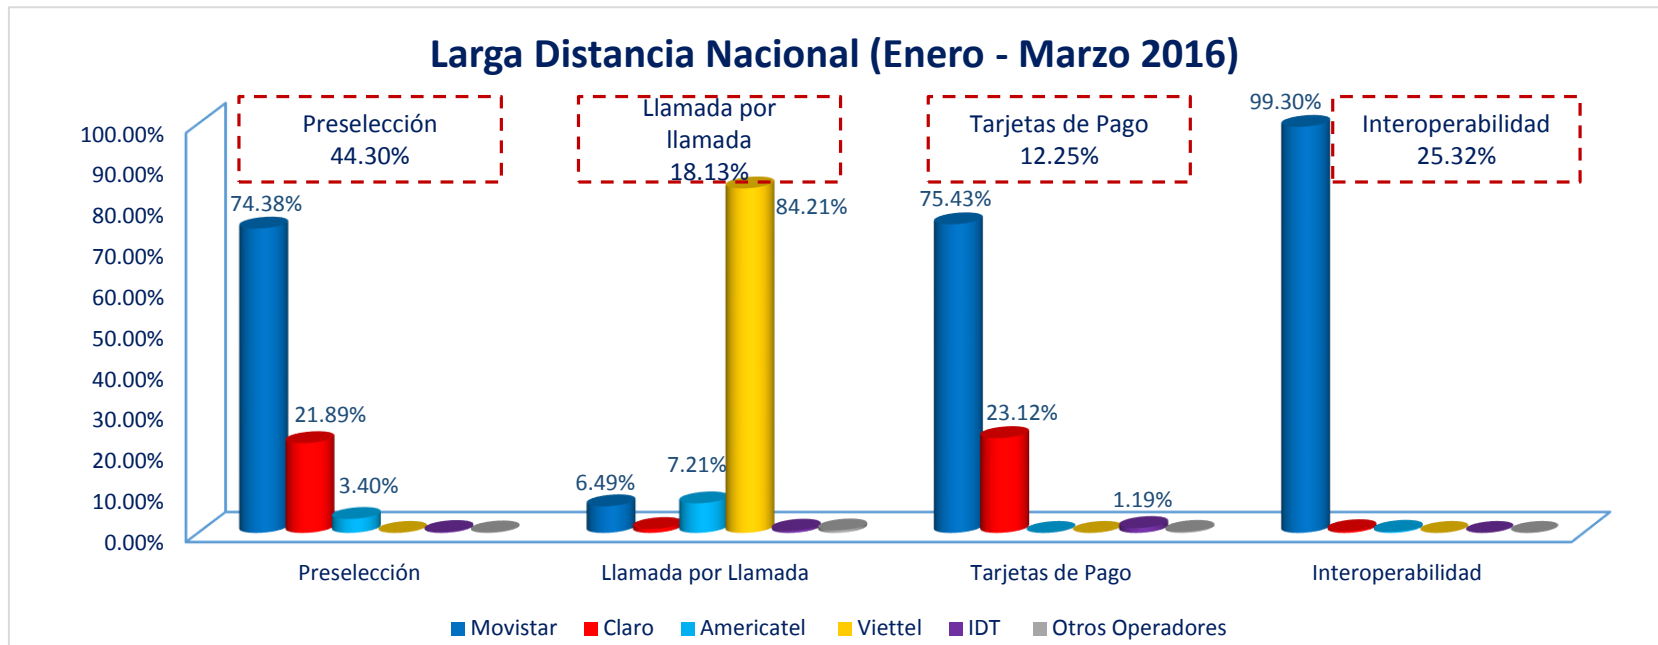

[Promociones](#)

INDICE

2.5 Otras Mecanismos: Larga distancia a través de Servicios Especiales Facultativos

Movistar (1421)

1. Indicadores de Telefonía Fija de Larga Distancia

1. Indicadores de Telefonía Fija de Larga Distancia Nacional

Notas:

- El tráfico LDN originado desde la red fija de abonado durante los meses de enero a marzo de 2016 equivale a 59.2 millones de minutos, de los cuales 26.5 millones corresponden a la modalidad de acceso de Preselección, 10.8 millones corresponden a la modalidad de Llamada por Llamada, 7.3 millones al medio de pago vía Tarjetas de Pago, 14.1 millones corresponden a los servicios especiales con Interoperabilidad.
- No tienen etiqueta los valores porcentuales menores a 1%.
- A partir del 2016, las estadísticas del tráfico fijo LDN de Convergencia Perú S.A. se incluye en "Otros Operadores".

Fuente: Empresas operadoras.

1. Indicadores de Telefonía Fija de Larga Distancia Internacional

Notas:

- El tráfico LDI originado desde la red fija de abonado durante los meses de enero a marzo de 2016 equivale a 28.3 millones de minutos, de los cuales 11.6 millones corresponden a la modalidad de acceso de Preselección, 10.8 millones corresponden a la modalidad de Llamada por Llamada, 4.1 millones al medio de pago vía Tarjetas de Pago, 1.8 millones corresponden a los servicios especiales de interoperabilidad.
- No tienen etiqueta los valores porcentuales menores a 1%.
- A partir del 2016, las estadísticas del tráfico fijo LDI de Convergencia Perú S.A. se incluye en "Otros Operadores".