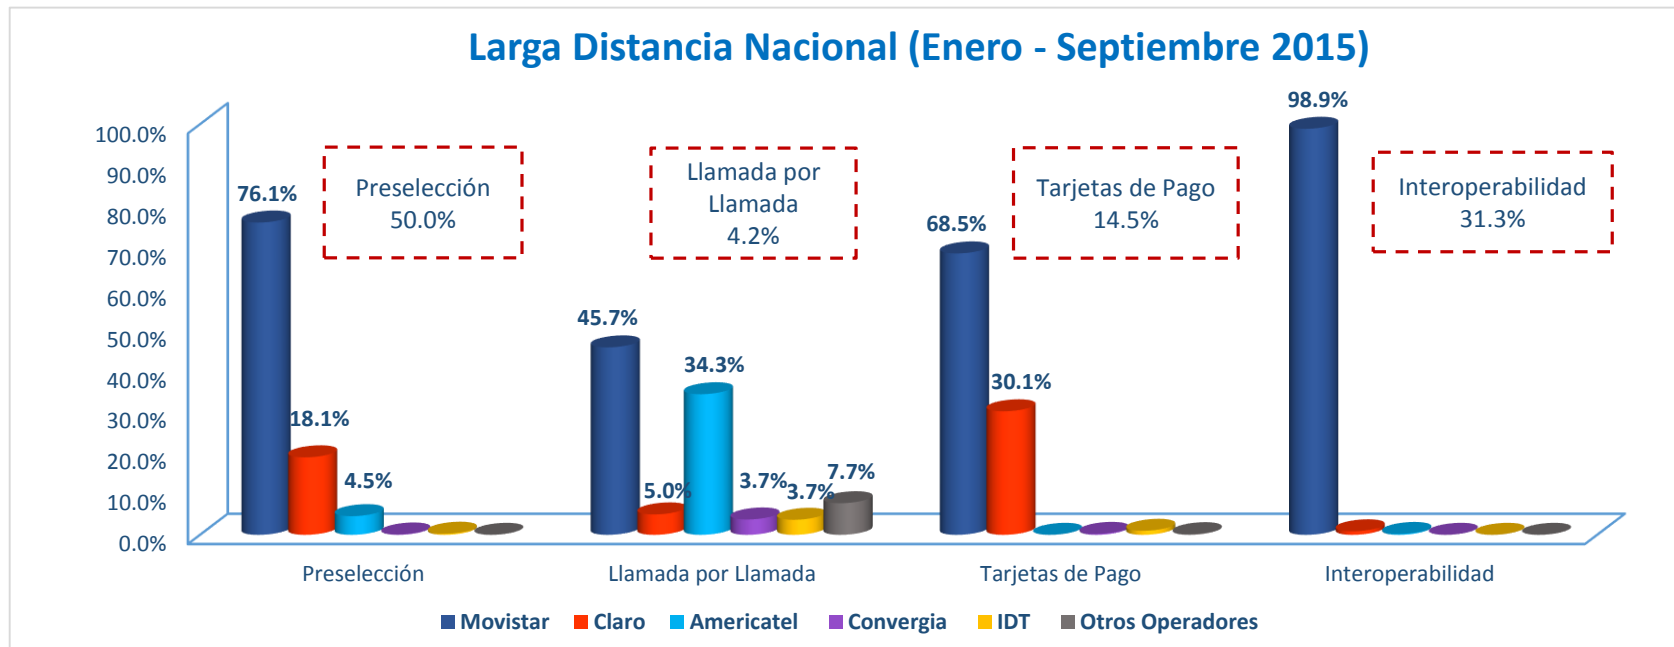

[Promociones](#)

INDICE

2.5 Otros Mecanismos: Larga distancia a través de Servicios Especiales Facultativos

Movistar (1421)

1. Indicadores de Telefonía Fija de Larga Distancia

1. Indicadores de Telefonía Fija de Larga Distancia Nacional

Notas:

- El tráfico LDN originado desde la red fija de abonado durante los meses de enero a septiembre de 2015 equivale a 184.6 millones de minutos, de los cuales 92.3 millones corresponden a la modalidad de acceso de Preselección, 7.8 millones corresponden a la modalidad de Llamada por Llamada, 26.7 millones al medio de pago vía Tarjetas de Pago, 57.8 millones corresponden a los servicios especiales con Interoperabilidad.
- No tienen etiqueta los valores porcentuales menores a 1%.