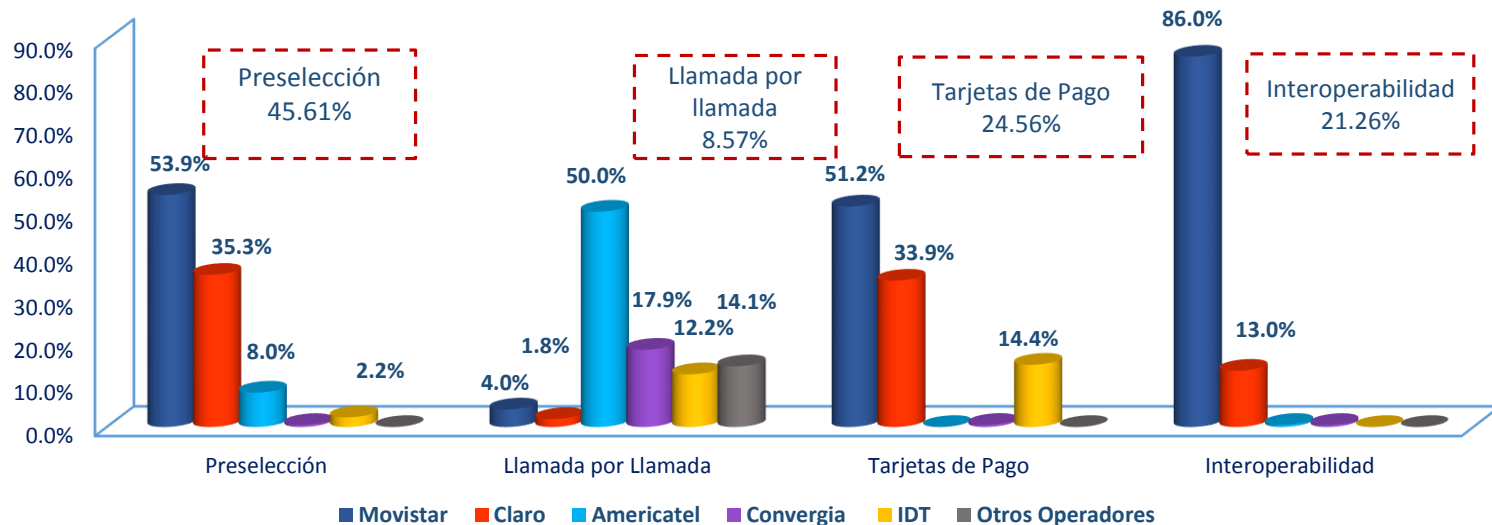

Notas:

- El tráfico LDN originado desde la red fija de abonado durante los meses de enero a septiembre de 2015 equivale a 184.6 millones de minutos, de los cuales 92.3 millones corresponden a la modalidad de acceso de Preselección, 7.8 millones corresponden a la modalidad de Llamada por Llamada, 26.7 millones al medio de pago vía Tarjetas de Pago, 57.8 millones corresponden a los servicios especiales con Interoperabilidad.
- No tienen etiqueta los valores porcentuales menores a 1%.

Fuente: Empresas operadoras.

1. Indicadores de Telefonía Fija de Larga Distancia Internacional

Larga Distancia Internacional (Enero - Septiembre 2015)

Notas:

- El tráfico LDI originado desde la red fija de abonado durante los meses de enero a setiembre de 2015 equivale a 90.7 millones de minutos, de los cuales 41.3 millones corresponden a la modalidad de acceso de Preselección, 7.8 millones corresponden a la modalidad de Llamada por Llamada, 22.3 millones al medio de pago vía Tarjetas de Pago, 19.3 millones corresponden a los servicios especiales de interoperabilidad.
- No tienen etiqueta los valores porcentuales menores a 1%.