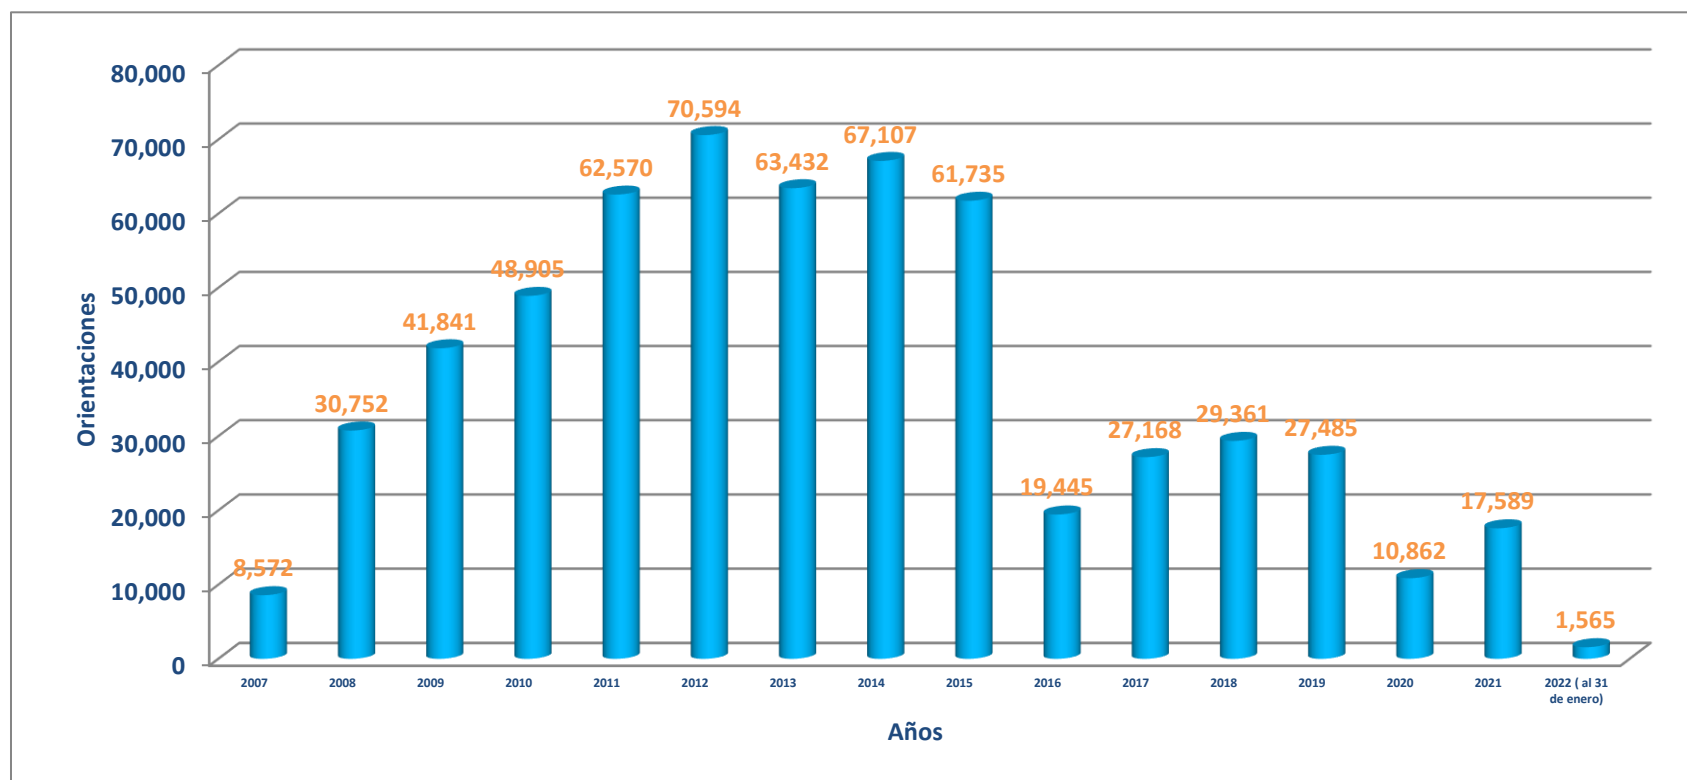

Orientaciones Totales en Trujillo - La Libertad (2007 - al 31/01/2022)

| Región | 2007 | 2008 | 2009 | 2010 | 2011 | 2012 | 2013 | 2014 | 2015 | 2016 | 2017 | 2018 | 2019 | 2020 | 2021 | 2022 |
|------------------------|-------|--------|--------|--------|--------|--------|--------|--------|--------|--------|--------|--------|--------|--------|--------|-------|
| Trujillo - La Libertad | 8,572 | 30,752 | 41,841 | 48,905 | 62,570 | 70,594 | 63,432 | 67,107 | 61,735 | 19,445 | 27,168 | 29,361 | 27,485 | 10,862 | 17,589 | 1,565 |

Fuente: Estadísticas de Orientaciones realizadas en las Oficinas y Centros del OSIPTEL. Gerencia de Usuarios (2007 - 2010). ATUS (2011-2012-2013-2014-2015-2016-2017-2018-2019-2020-2021-2022)