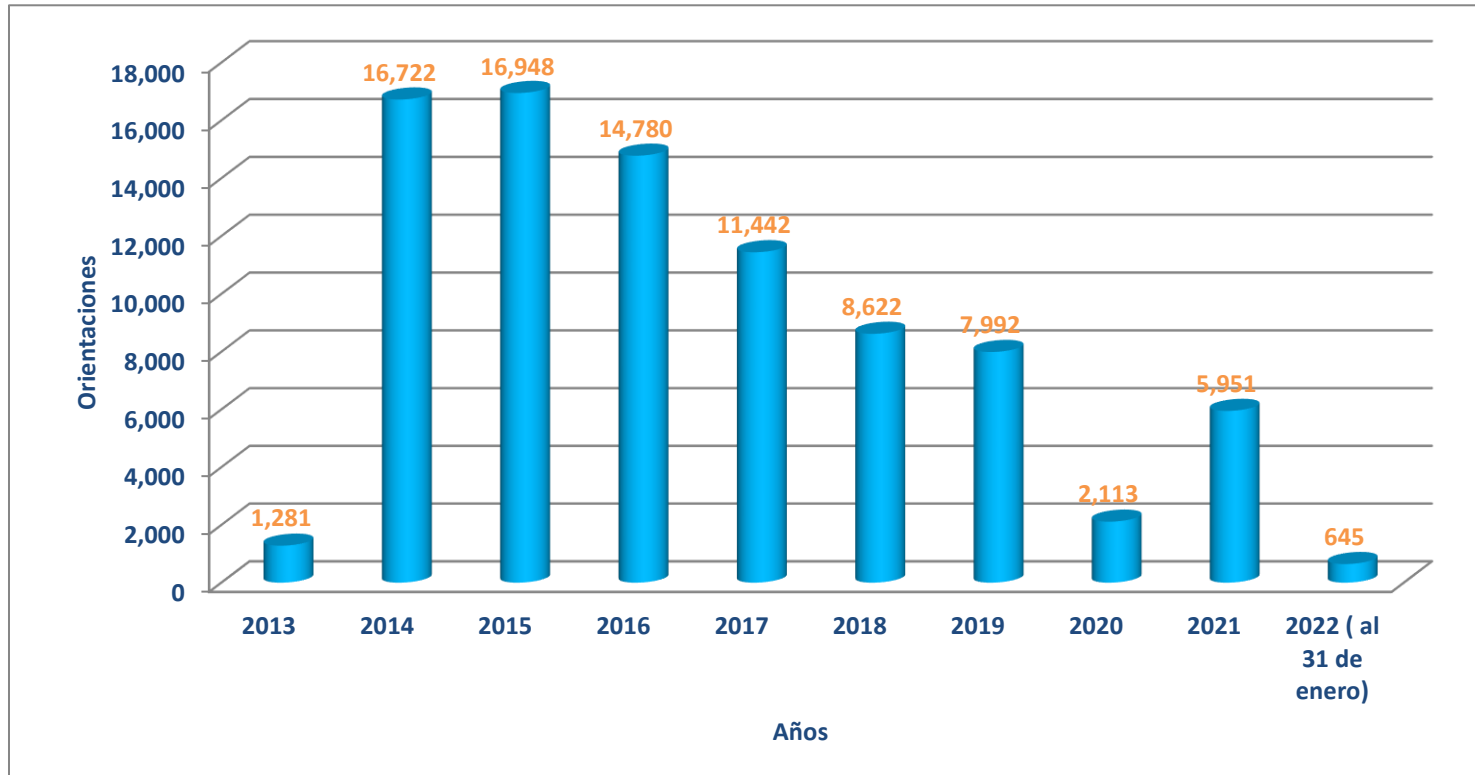

Orientaciones Totales en CO Satipo (2013 - al 31/01/2022)

Región	2013	2014	2015	2016	2017	2018	2019	2020	2021	2022
CO Satipo	1,281	16,722	16,948	14,780	11,442	8,622	7,992	2,113	5,951	645

Fuente: Estadísticas de Orientaciones realizadas en las Oficinas y Centros del OSIPTEL. Gerencia de Usuarios (2007 - 2010). ATUS (2011-2012-2013-2014-2015-2016-2017-2018-2019-2020-2021-2022)