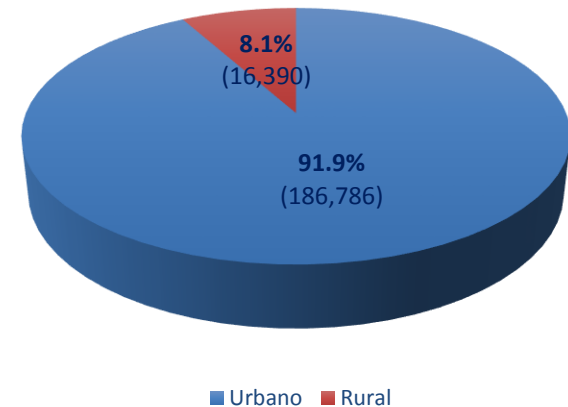

Teléfonos de Uso Público según Área Geográfica (jun-14)

Fuente:

-Empresas Operadoras.
-Información a junio de 2014.