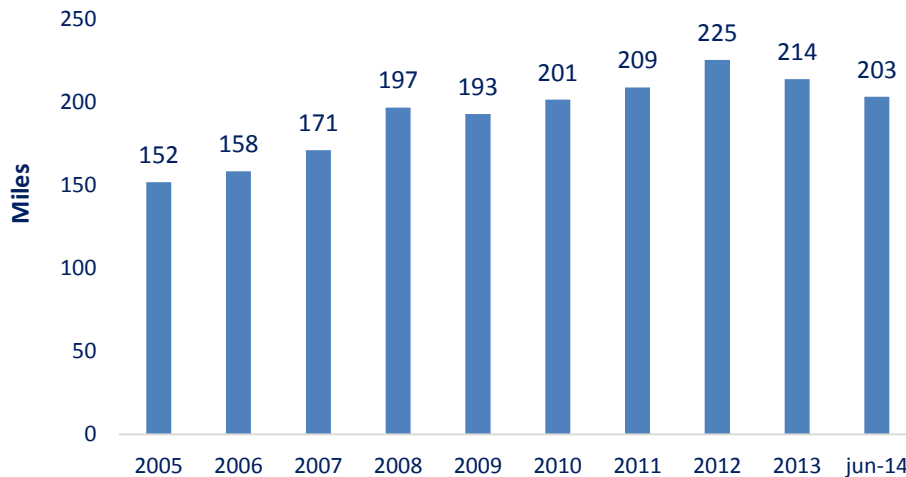

1. Indicadores del Mercado

Telefonía Pública Urbana – Telefonía Pública Rural

❖ A nivel nacional, el total de TUPs urbanos y rurales en servicio, fue de 203, 176 TUPs a junio de 2014.

❖ Participación de líneas TUP urbanas

▪ Telefónica del Perú S.A.A.	94.6%
▪ Telefónica Móviles S.A.	1.5%
▪ América Móvil Perú S.A.C.	3.8%
▪ Otros	0.2%

❖ Participación de líneas TUP rurales

▪ Telefónica del Perú S.A.A.	49.3%
▪ Gilat To Home Perú S.A.	45.3%
▪ Winner Systems S.A.C	3.3%
▪ América Móvil Perú S.A.C.	2.1%

Teléfonos de Uso Público a Nivel Nacional