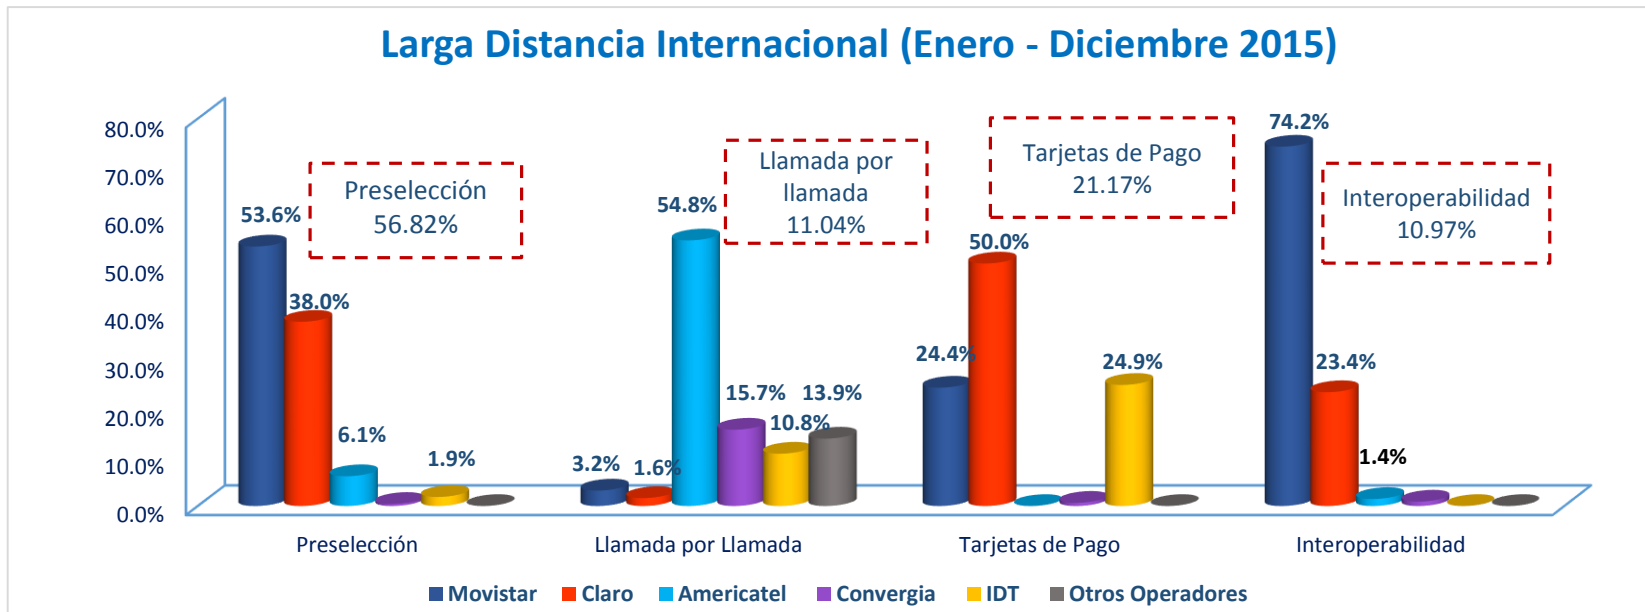

1. Indicadores de Telefonía Fija de Larga Distancia Internacional

Notas:

- El tráfico LDI originado desde la red fija de abonado durante los meses de enero a diciembre de 2015 equivale a 7.6 millones de minutos, de los cuales 4.3 millones corresponden a la modalidad de acceso de Preselección, 0.8 millones corresponden a la modalidad de Llamada por Llamada, 1.6 millones al medio de pago vía Tarjetas de Pago, 0.8 millones corresponden a los servicios especiales de interoperabilidad.
- No tienen etiqueta los valores porcentuales menores a 1%.

Fuente: Empresas operadoras.