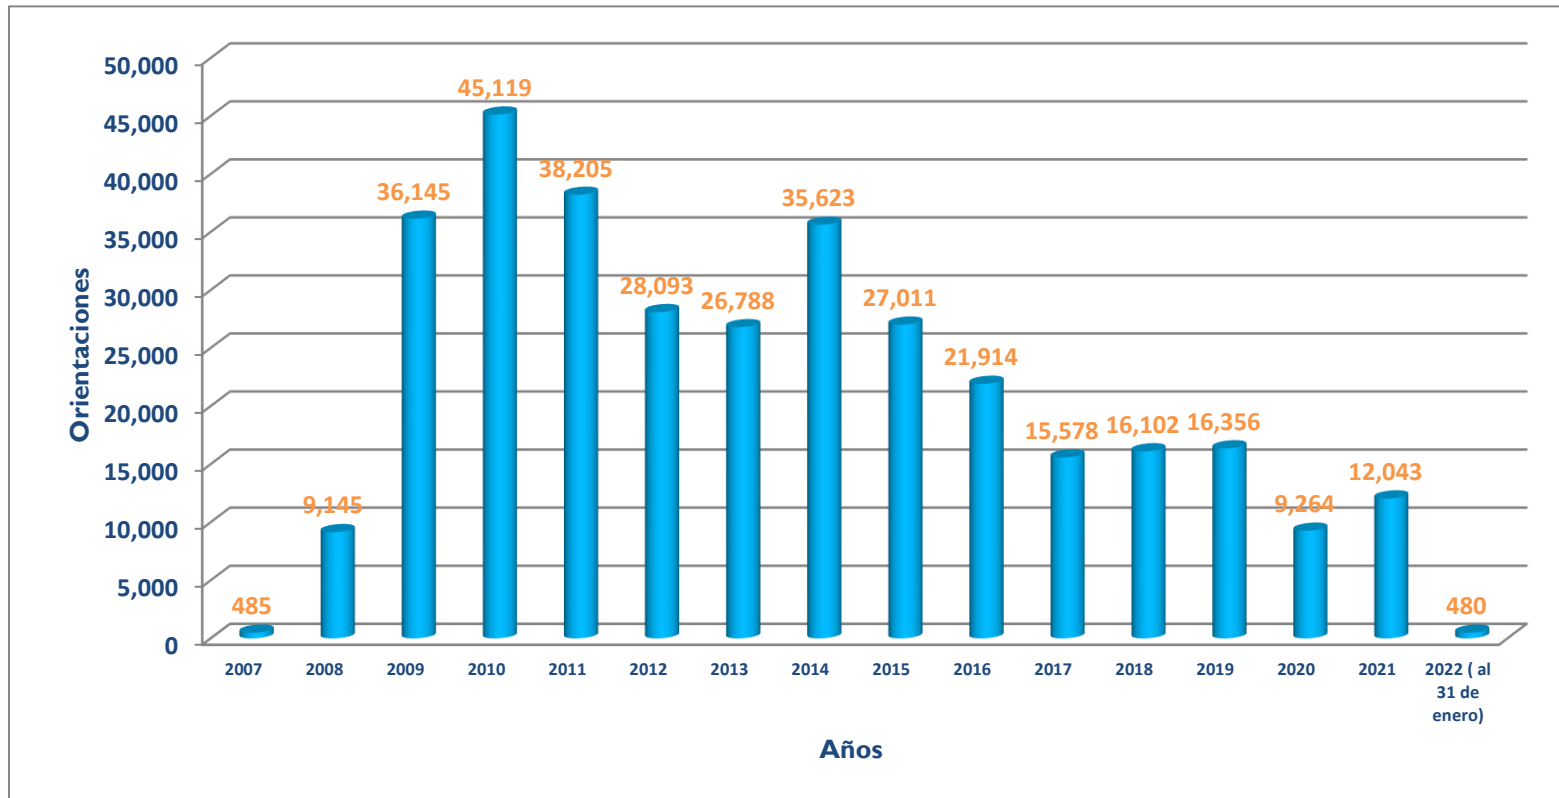

Orientaciones Totales en Cajamarca (2007 - al 31/01/2022)

Región	2007	2008	2009	2010	2011	2012	2013	2014	2015	2016	2017	2018	2019	2020	2021	2022
Cajamarca	485	9,145	36,145	45,119	38,205	28,093	26,788	35,623	27,011	21,914	15,578	16,102	16,356	9,264	12,043	480

Fuente: Estadísticas de Orientaciones realizadas en las Oficinas y Centros del OSIPTEL. Gerencia de Usuarios (2007 - 2010). ATUS (2011-2012-2013-2014-2015-2016-2017-2018-2019-2020-2021-2022)