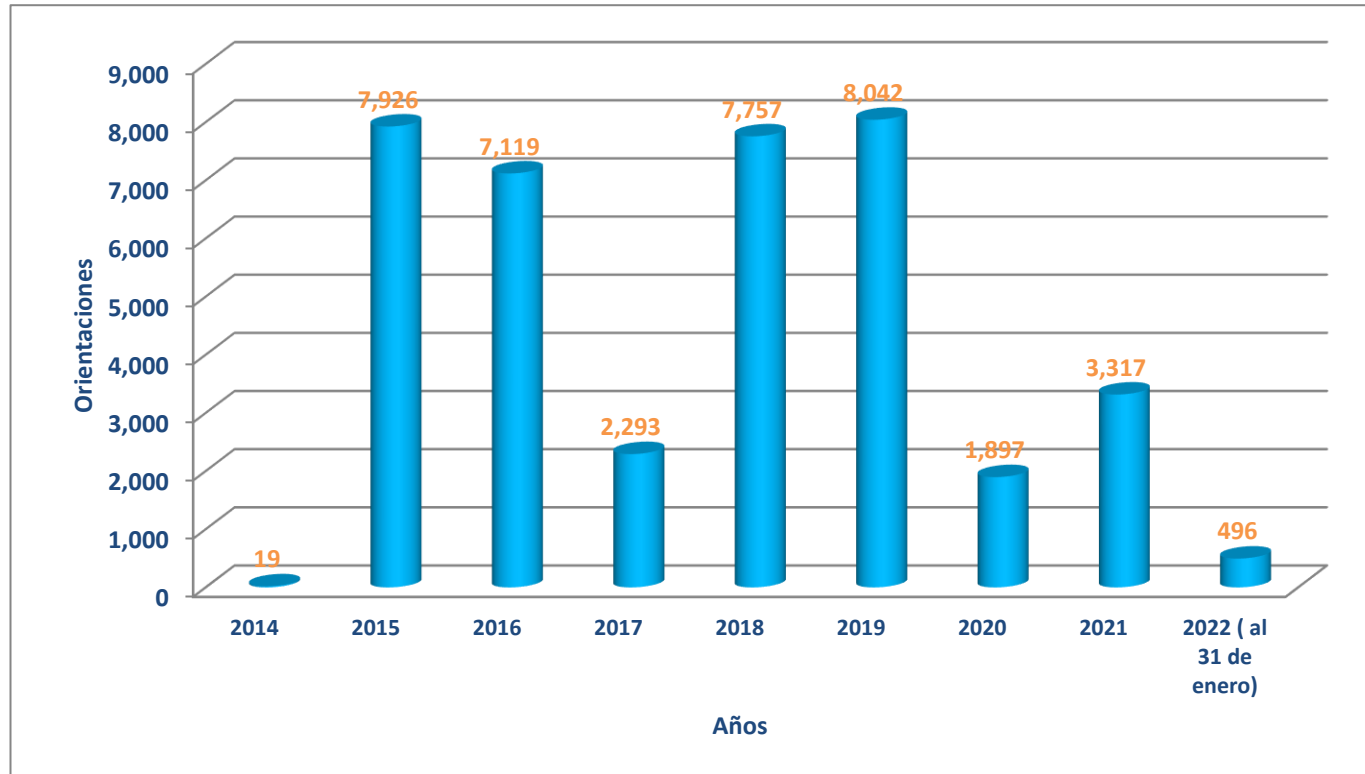

## Orientaciones Totales en CO Huacho (2014 - al 31/01/2022)

Región	2014	2015	2016	2017	2018	2019	2020	2021	2022
CO Huacho	19	7,926	7,119	2,293	7,757	8,042	1,897	3,317	496

Fuente: Estadísticas de Orientaciones realizadas en las Oficinas y Centros del OSIPTEL. Gerencia de Usuarios (2007 - 2010). ATUS (2011-2012-2013-2014-2015-2016-2017-2018-2019-2020-2021-2022)