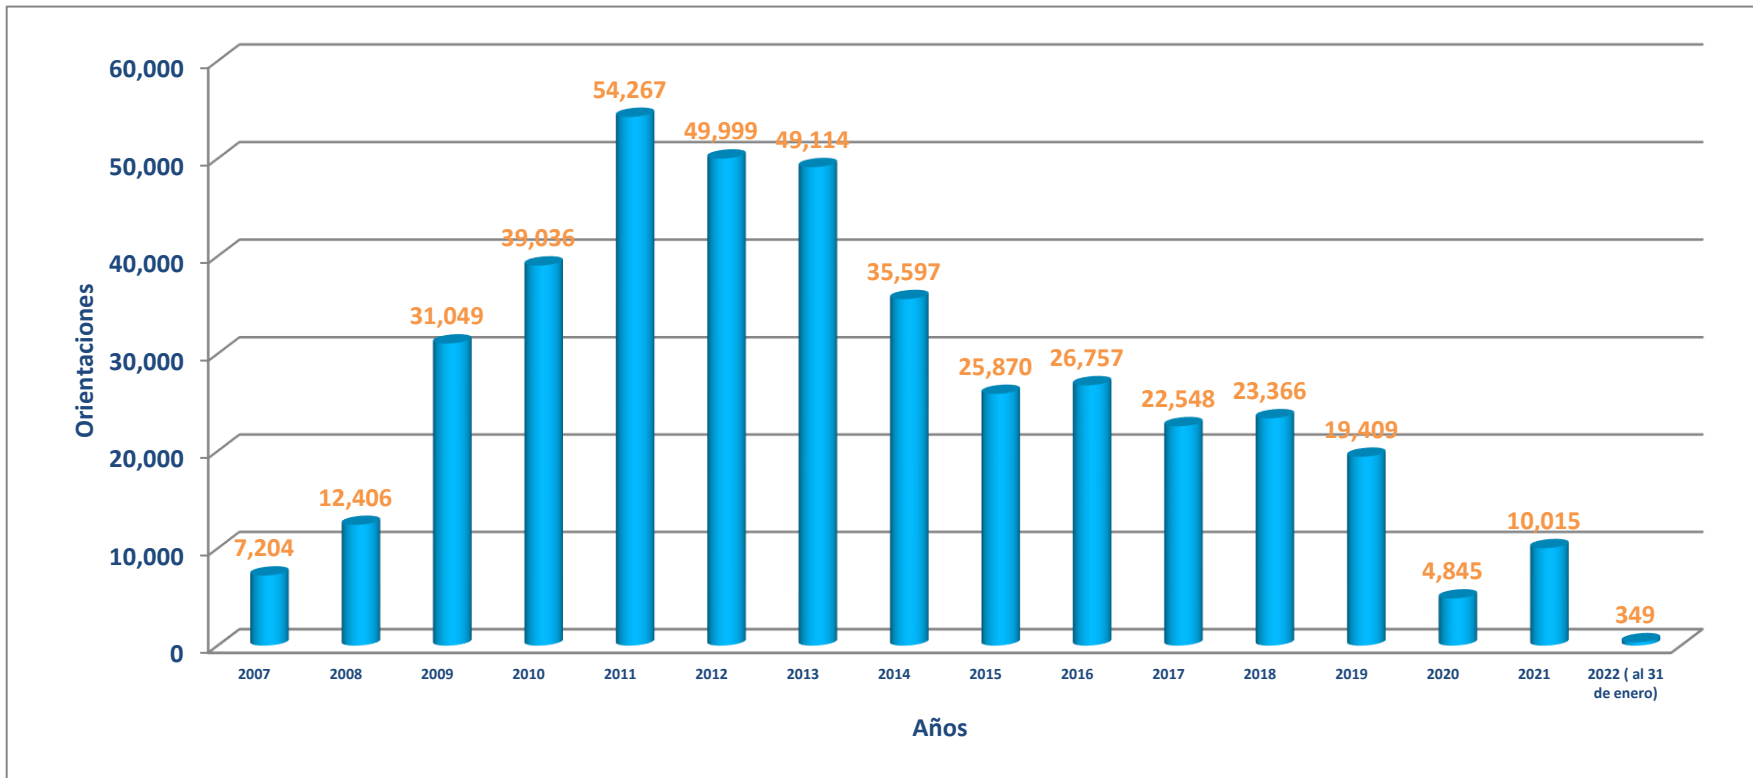

## Orientaciones Totales en Puno (2007 - al 31/01/2022)

Región	2007	2008	2009	2010	2011	2012	2013	2014	2015	2016	2017	2018	2019	2020	2021	2022
Puno	7,204	12,406	31,049	39,036	54,267	49,999	49,114	35,597	25,870	26,757	22,548	23,366	19,409	4,845	10,015	349

Fuente: Estadísticas de Orientaciones realizadas en las Oficinas y Centros del OSIPTEL. Gerencia de Usuarios (2007 - 2010). ATUS (2011-2012-2013-2014-2015-2016-2017-2018-2019-2020-2021-2022)