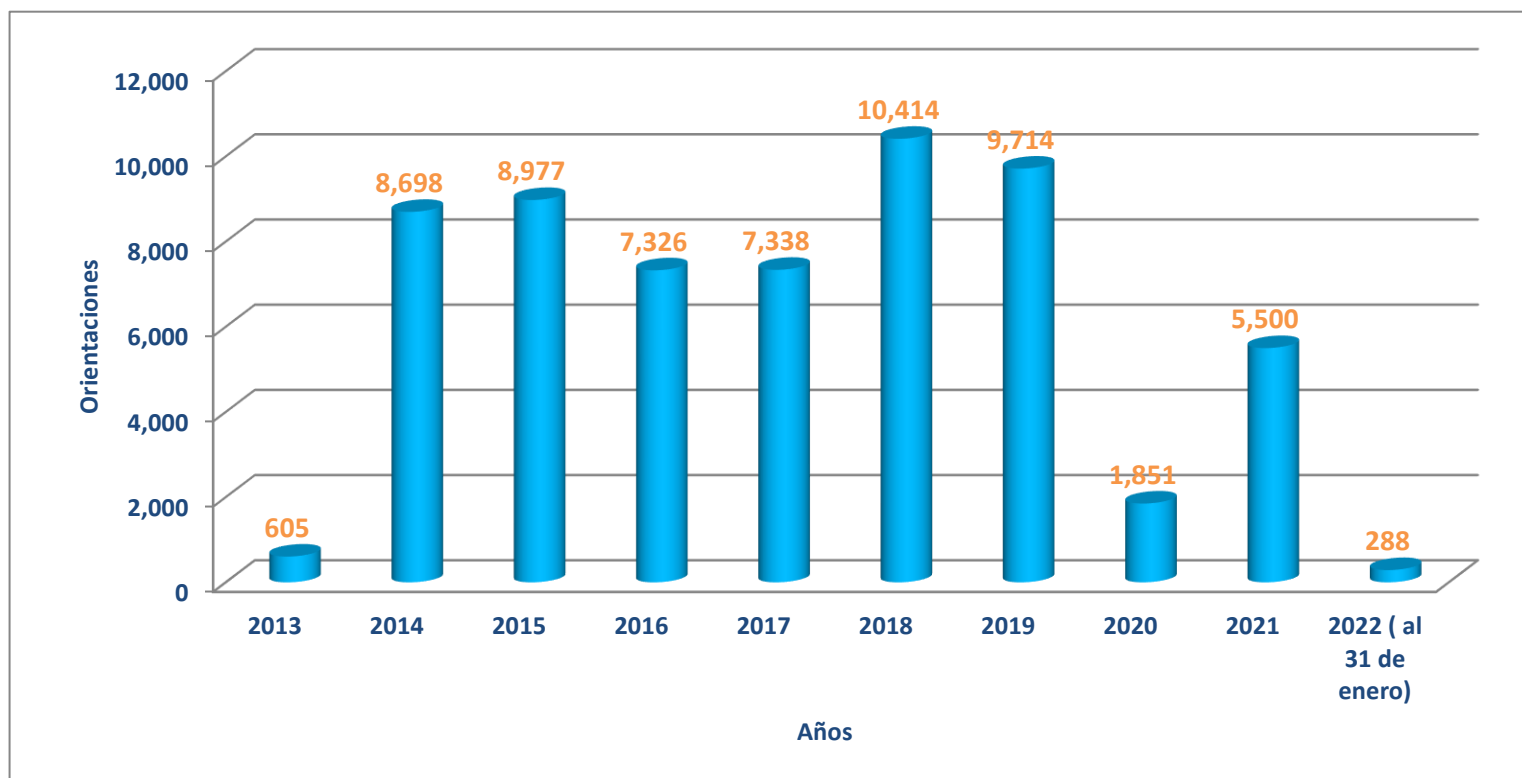

## Orientaciones Totales en CO Jaen (2013 - al 31/01/2022)

Región	2013	2014	2015	2016	2017	2018	2019	2020	2021	2022
CO Jaen	605	8,698	8,977	7,326	7,338	10,414	9,714	1,851	5,500	288

Fuente: Estadísticas de Orientaciones realizadas en las Oficinas y Centros del OSIPTEL. Gerencia de Usuarios (2007 - 2010). ATUS (2011-2012-2013-2014-2015-2016-2017-2018-2019-2020-2021-2022)