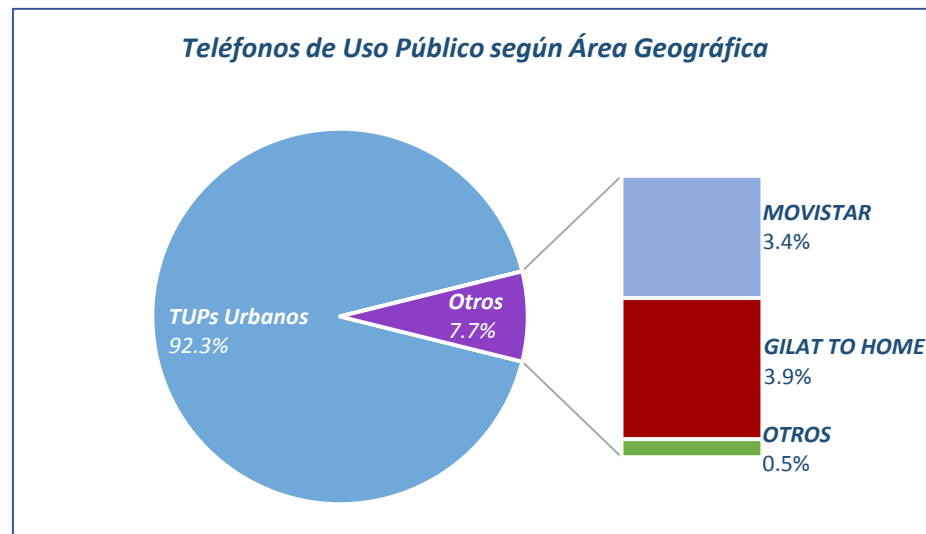

Servicio de Telefonía de Uso Público (TUP)

Gerencia de Políticas Regulatorias y Competencia

INDICE

1. [Indicadores de Telefonía de Uso Público](#)
2. [Oferta Comercial de Telefonía de Uso Público Urbana](#)
 - 2.1 [Telefonía de Uso Público Urbana](#)
Destino: Teléfonos Fijos de Abonado
 - 2.2 [Telefonía de Uso Público Urbana](#)
Destino: Teléfonos Móviles
3. [Oferta Comercial de Telefonía de Uso Público Rural](#)
 - 3.1 [Telefonía de Uso Público Rural](#)
Destino: Teléfonos Fijos de Abonado
 - 3.2 [Telefonía de Uso Público Rural](#)
Destino: Teléfonos Móviles

1. *Indicadores de Telefonía de Uso Público*

1. Indicadores del mercado de Telefonía de Uso Público

- El número de TUPs urbanos y rurales en el ámbito nacional fue de aproximadamente 186 mil líneas en servicio a marzo de 2016.
- Del total de TUPs, el 92.3% se encuentran ubicados en zonas urbanas, mientras que el 7.7% restante se encuentra en zonas rurales.
- La empresa con mayor participación de TUPs en zonas urbanas es Movistar (87.02%).
- Las empresas con mayor participación de TUPs en zonas rurales son Movistar (43.4%) y Gilat To Home (50.2%).