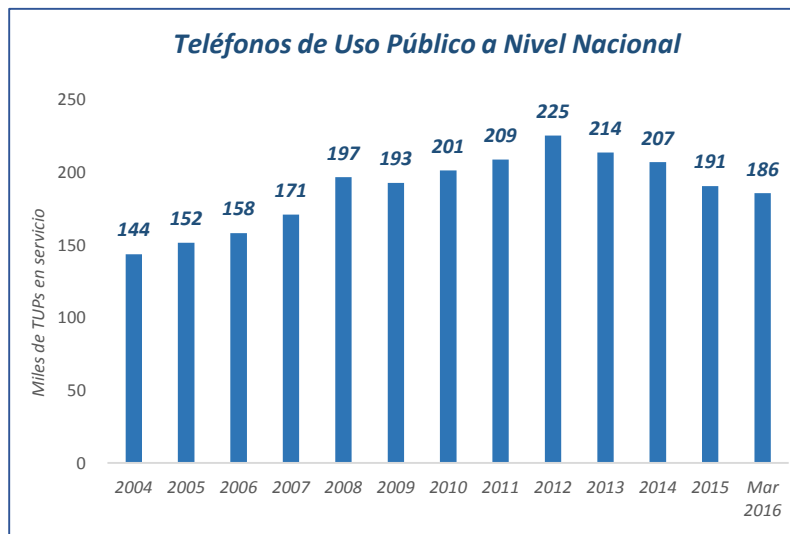

1. *Indicadores de Telefonía de Uso Público*

1. Indicadores del mercado de Telefonía de Uso Público

- El número de TUPs urbanos y rurales en el ámbito nacional fue de aproximadamente 186 mil líneas en servicio a marzo de 2016.
- Del total de TUPs, el 92.3% se encuentran ubicados en zonas urbanas, mientras que el 7.7% restante se encuentra en zonas rurales.
- La empresa con mayor participación de TUPs en zonas urbanas es Movistar (87.02%).
- Las empresas con mayor participación de TUPs en zonas rurales son Movistar (43.4%) y Gilat To Home (50.2%).