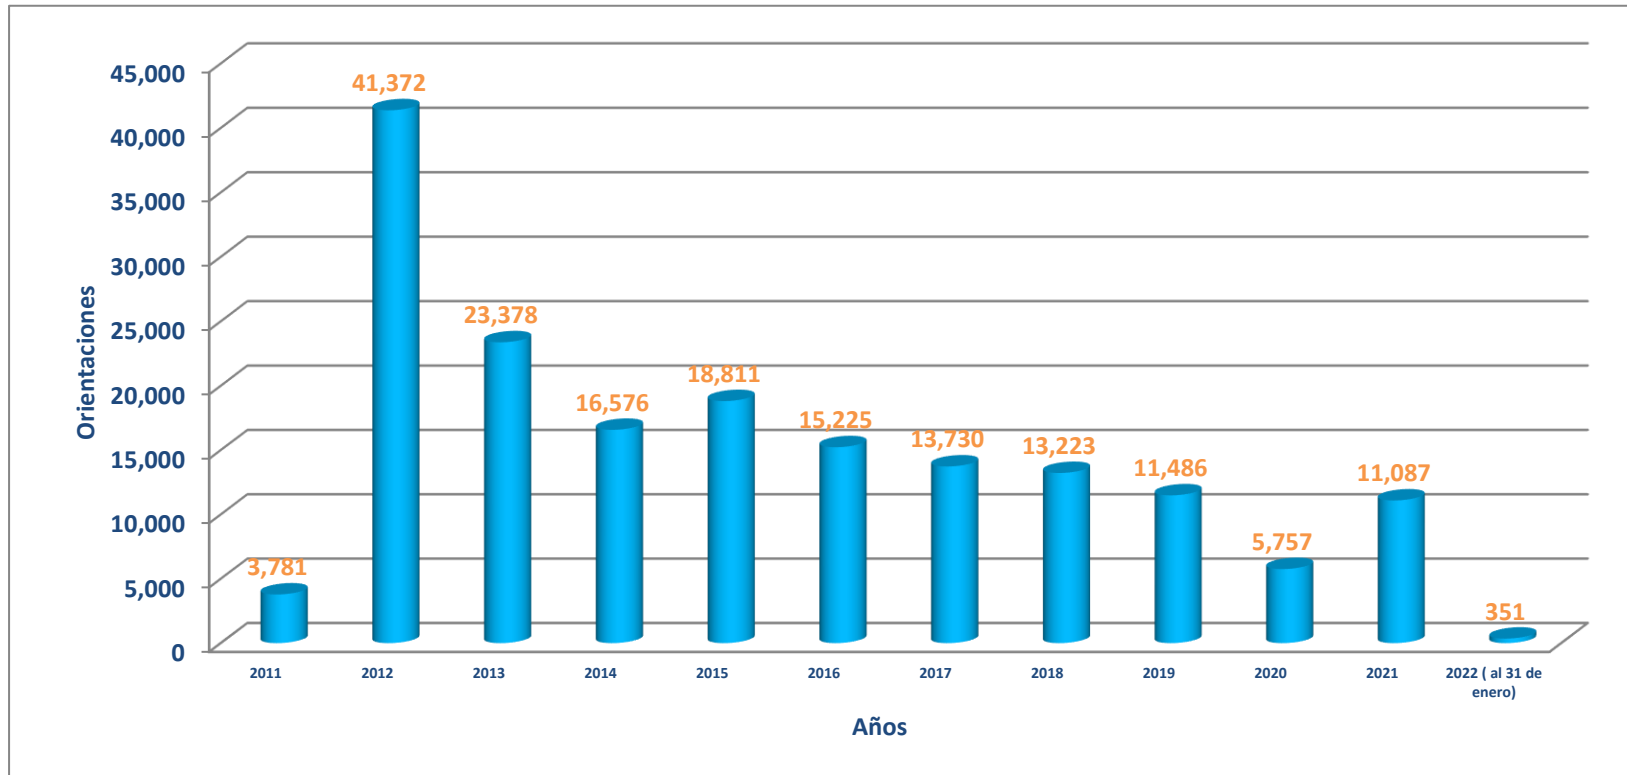

Orientaciones Totales en Tumbes (2011 - al 31/01/2022)

Región	2011	2012	2013	2014	2015	2016	2017	2018	2019	2020	2021	2022
Tumbes	3,781	41,372	23,378	16,576	18,811	15,225	13,730	13,223	11,486	5,757	11,087	351

Fuente: Estadísticas de Orientaciones realizadas en las Oficinas y Centros del OSIPTEL. Gerencia de Usuarios (2007 - 2010). ATUS (2011-2012-2013-2014-2015-2016-2017-2018-2019-2020-2021-2022)