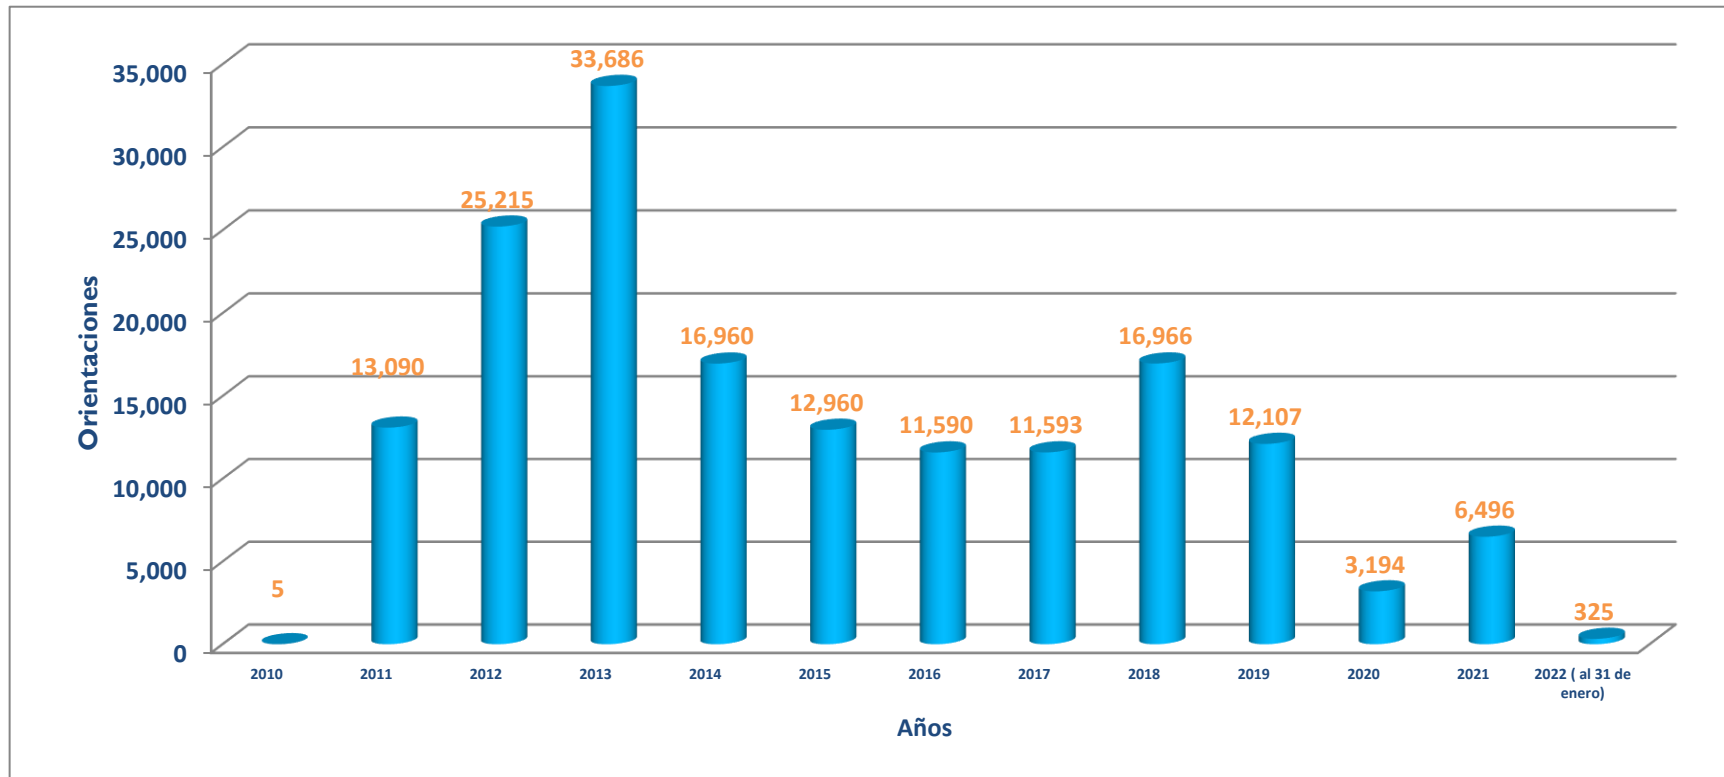

Orientaciones Totales en Puerto Maldonado - Madre de Dios (2010 - al 31/01/2022)

Región	2010	2011	2012	2013	2014	2015	2016	2017	2018	2019	2020	2021	2022
Puerto Maldonado - Madre de Dios	5	13,090	25,215	33,686	16,960	12,960	11,590	11,593	16,966	12,107	3,194	6,496	325

Fuente: Estadísticas de Orientaciones realizadas en las Oficinas y Centros del OSIPTEL. Gerencia de Usuarios (2007 - 2010). ATUS (2011-2012-2013-2014-2015-2016-2017-2018-2019-2020-2021-2022)