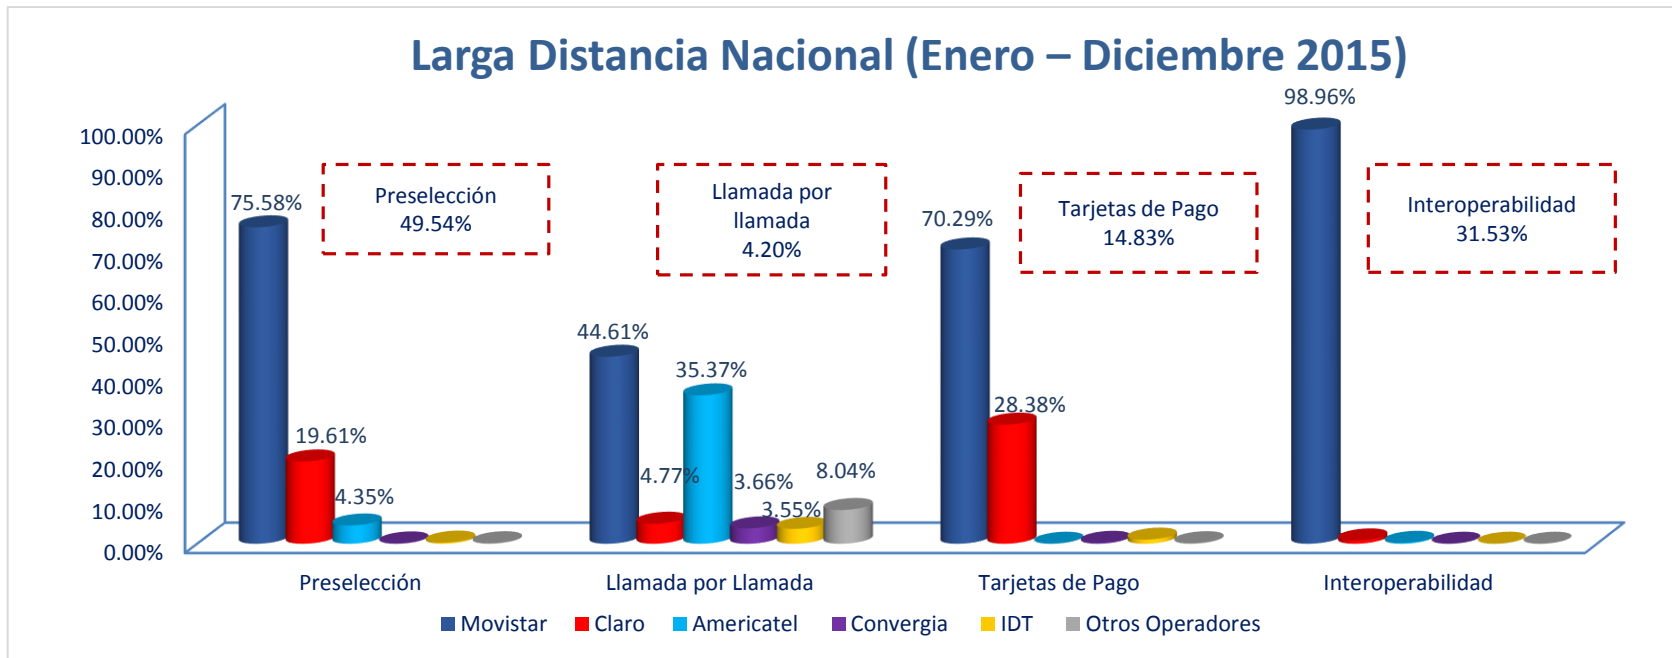

[Americatel](#)

[Convergia](#)

2.4 [Tarjetas de Pago](#)

[Tarifas de Larga Distancia Nacional](#)

[Tarifas de Larga Distancia Internacional](#)

INDICE

2.5 Otras Mecanismos: Larga distancia a través de Servicios Especiales Facultativos

Movistar (1421)

1. Indicadores de Telefonía Fija de Larga Distancia

1. Indicadores de Telefonía Fija de Larga Distancia Internacional

Notas:

- El tráfico LDN originado desde la red fija de abonado durante los meses de enero a diciembre de 2015 equivale a 241.8 millones de minutos, de los cuales 119.8 millones corresponden a la modalidad de acceso de Preselección, 9.9 millones corresponden a la modalidad de Llamada por Llamada, 35.9 millones al medio de pago vía Tarjetas de Pago, 76.2 millones corresponden a los servicios especiales con Interoperabilidad.
- No tienen etiqueta los valores porcentuales menores a 1%.

Fuente: Empresas operadoras.

1. Indicadores de Telefonía Fija de Larga Distancia Internacional

Larga Distancia Internacional (Enero – Diciembre 2015)

Notas:

- El tráfico LDI originado desde la red fija de abonado durante los meses de enero a diciembre de 2015 equivale a 113.5 millones de minutos, de los cuales 54.7 millones corresponden a la modalidad de acceso de Preselección, 10.3 millones corresponden a la modalidad de Llamada por Llamada, 26.8 millones al medio de pago vía Tarjetas de Pago, 21.6 millones corresponden a los servicios especiales de interoperabilidad.
- No tienen etiqueta los valores porcentuales menores a 1%.