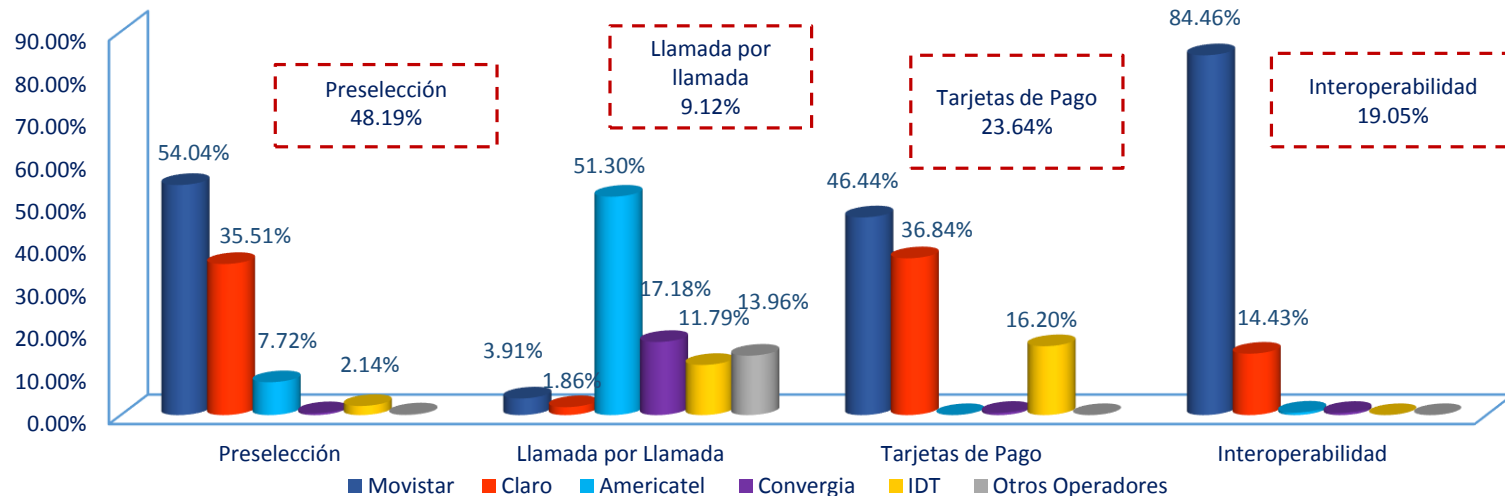

Movistar (1421)

1. Indicadores de Telefonía Fija de Larga Distancia

1. Indicadores de Telefonía Fija de Larga Distancia Internacional

Notas:

- El tráfico LDN originado desde la red fija de abonado durante los meses de enero a diciembre de 2015 equivale a 241.8 millones de minutos, de los cuales 119.8 millones corresponden a la modalidad de acceso de Preselección, 9.9 millones corresponden a la modalidad de Llamada por Llamada, 35.9 millones al medio de pago vía Tarjetas de Pago, 76.2 millones corresponden a los servicios especiales con Interoperabilidad.
- No tienen etiqueta los valores porcentuales menores a 1%.

Fuente: Empresas operadoras.

1. Indicadores de Telefonía Fija de Larga Distancia Internacional

Larga Distancia Internacional (Enero – Diciembre 2015)

Notas:

- El tráfico LDI originado desde la red fija de abonado durante los meses de enero a diciembre de 2015 equivale a 113.5 millones de minutos, de los cuales 54.7 millones corresponden a la modalidad de acceso de Preselección, 10.3 millones corresponden a la modalidad de Llamada por Llamada, 26.8 millones al medio de pago vía Tarjetas de Pago, 21.6 millones corresponden a los servicios especiales de interoperabilidad.
- No tienen etiqueta los valores porcentuales menores a 1%.