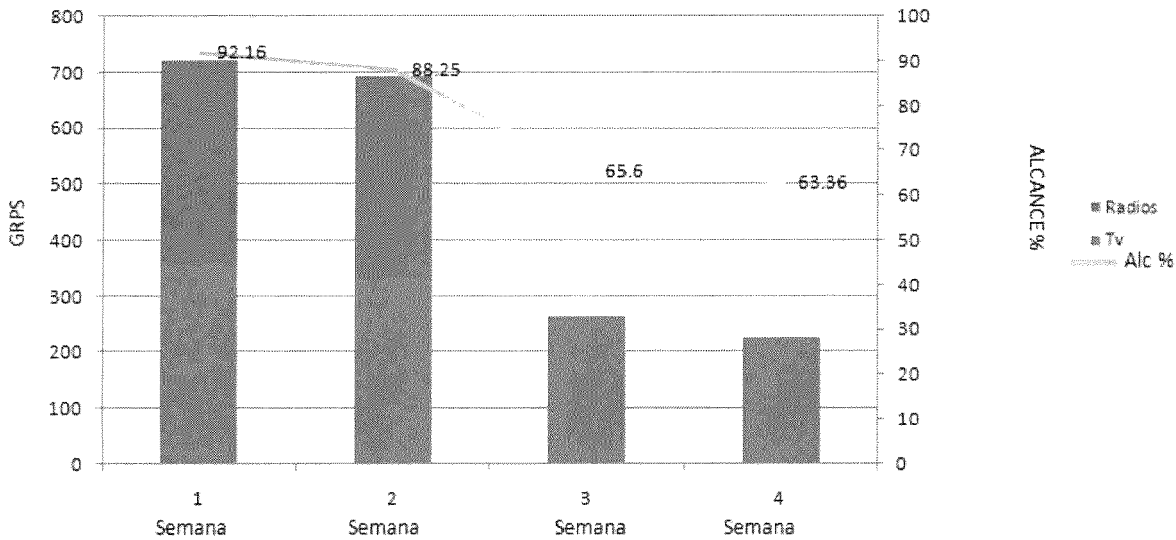

ALCANCE MULTIMEDIOS

Alcance multimedios proyectado