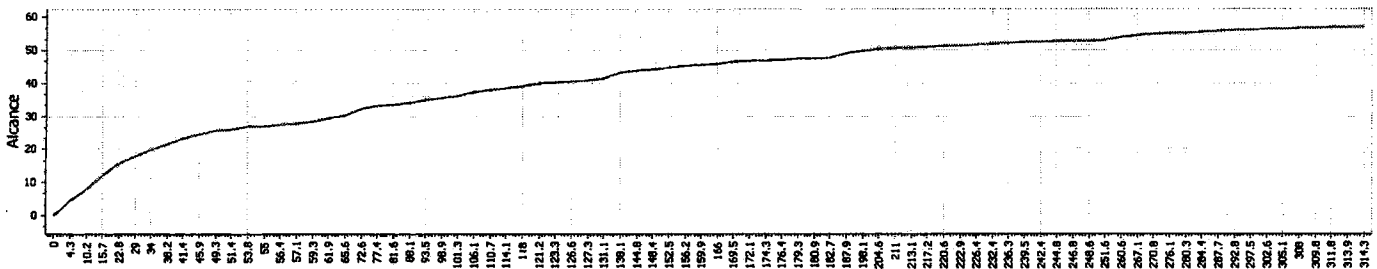

RESULTADOS DE RADIOS NIVEL NACIONAL

RESUMEN COMPARATIVO PROYECTADO VS OBTENIDO

COMPARACIÓN POR RADIO

CANAL	PROYECTADO			CANAL	OBTENIDO			VAR%
	AVISOS	TGRP'S			AVISOS	TGRP'S		
		TGRP'S	SHARE			TGRP'S	SHARE	
RPP	82	155.80	21%	RPP	82	184.7	21%	+ 18.5%
LA INOLVIDABLE	88	88.00	12%	LA INOLVIDABLE	88	89.1	10%	+ 1.3%
PANAMERICANA	88	96.80	13%	PANAMERICANA	88	96.9	11%	+ 0.1%
NUEVA Q	88	96.80	13%	NUEVA Q	88	97.6	11%	+ 0.8%
RITMO	88	70.40	10%	RITMO	88	81.8	9%	+ 16.2%
CAPITAL	80	24.00	3%	CAPITAL	80	61.2	7%	+ 155.0%
MODA	88	88.00	12%	MODA	88	90.3	10%	+ 2.6%
LA KARIBEÑA	88	105.60	15%	LA KARIBEÑA	88	172.9	20%	+ 63.7%
TOTAL	690	725.40	100%	TOTAL	690	874.50	100%	+ 20.6%

	RESULTADOS
TGRP'S	874.5
ALCANCE	56.80%
FRECUENCIA	5.5

EVOLUCIÓN DE ALCANCE

SEMANA 1

SEMANA 2

La pauta logró su objetivo en cuanto Tgrp's. Todas las radios cumplieron con los avisos proyectado en el plan e incluso superaron la proyección. La radio que tuvo un mejor rendimiento fue Capital que logró superar por 155% de Tgrp's a la proyección.
 La pauta obtuvo un 56.8% de alcance con una frecuencia de 5.5.
 El N° de Personas que escucharon el comercial fue de: 8'916,804
 Universo total Radios: 15'698,600