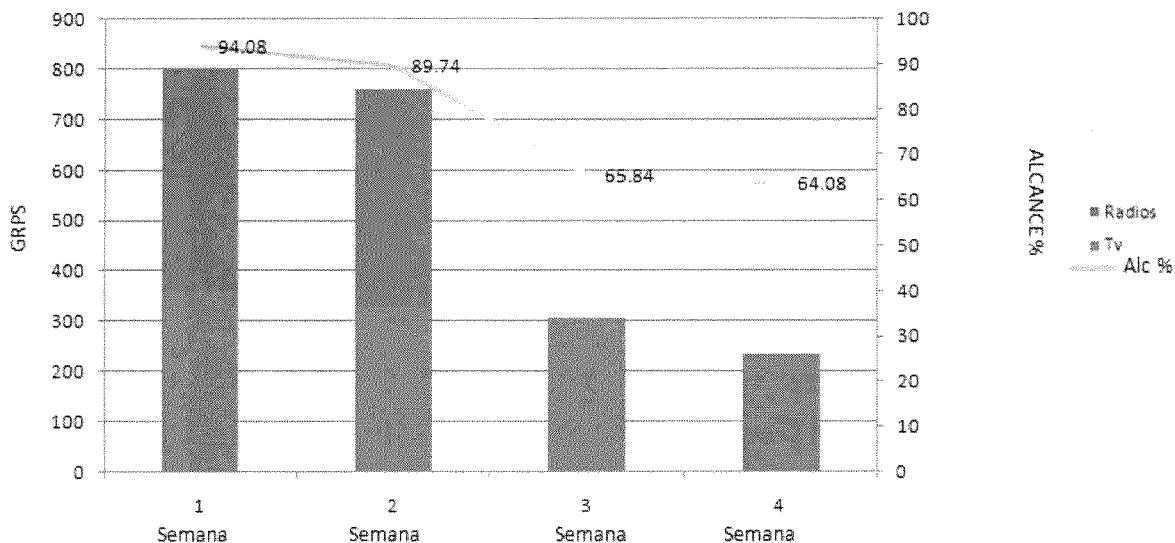

Alcance multimedios obtenido

Semanas	1	2	3	4	4 semanas
Grps	803.3	760.5	306.2	236.1	2,106.10
Alcance multimedios	94.08	89.74	65.84	64.08	78.44%

El alcance multimedios de esta campaña es de 78.44 % de un Universo de 12'370,990. El total de personas que fueron impactadas por televisión y radios es de 9'703,804.5. La pauta tuvo en total 2,106.10 Tgrp's durante su periodo al aire. Los resultados del alcance multimedios superaron a la proyección en un 1.11%.