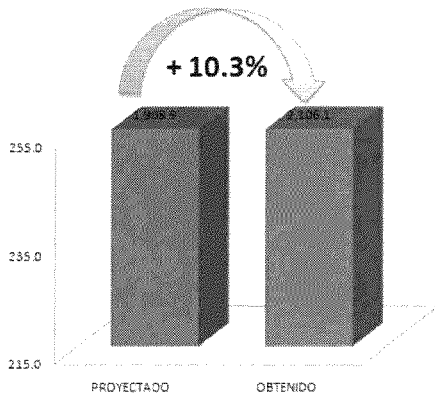

RESULTADOS GENERALES DE CAMPAÑA