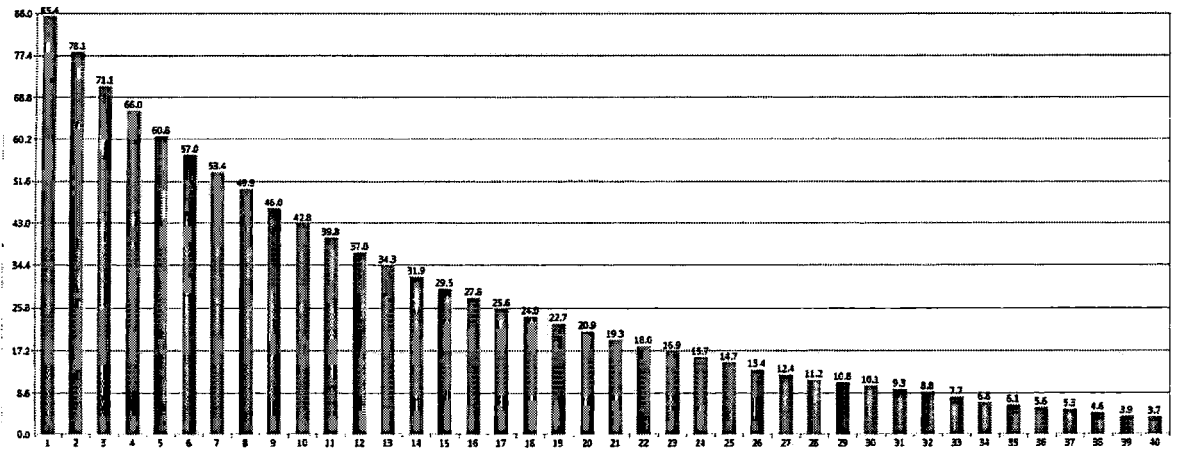

(*) avisos+banner

RESUMEN SEMANAL DE TGRP'S

Resumen semanal

DISTRIBUCIÓN DE FRECUENCIAS

Distribución de frecuencias

COMPARATIVO GENERAL

	PROYECTADO	OBTENIDO	VAR%
TGRP'S	1,183.46	1,231.60	4.1%
ALCANCE +1	80.1%	85.4%	+ 6.6%
ALCANCE +3	62.0%	71.1%	+ 14.7%
FRECUENCIA	7.1	13.5	