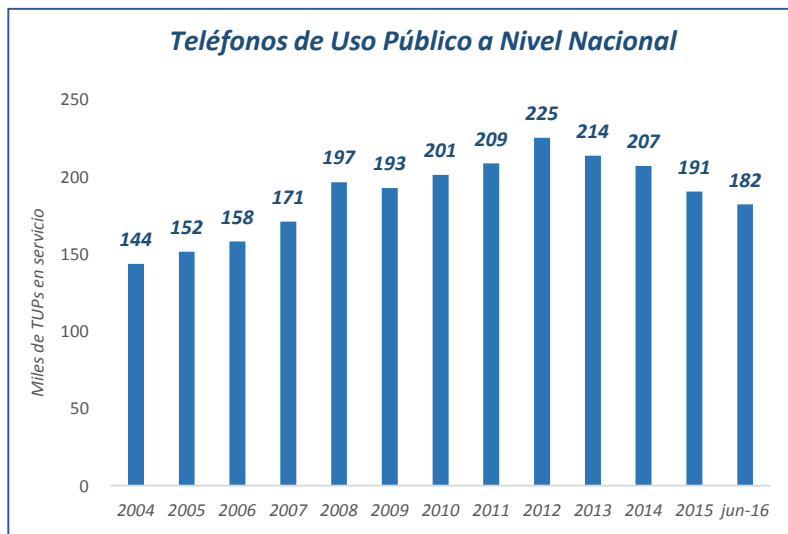

# 1. Indicadores del mercado de Telefonía de Uso Público

- El número de TUPs urbanos y rurales en el ámbito nacional fue de aproximadamente 182 mil líneas en servicio a junio de 2016.
- Del total de TUPs, el 92.2% se encuentran ubicados en zonas urbanas, mientras que el 7.8% restante se encuentra en zonas rurales.
- La empresa con mayor participación de TUPs en zonas urbanas es Movistar (86.4%).
- Las empresas con mayor participación de TUPs en zonas rurales son Movistar (42.5%) y Gilat To Home (51.0%).