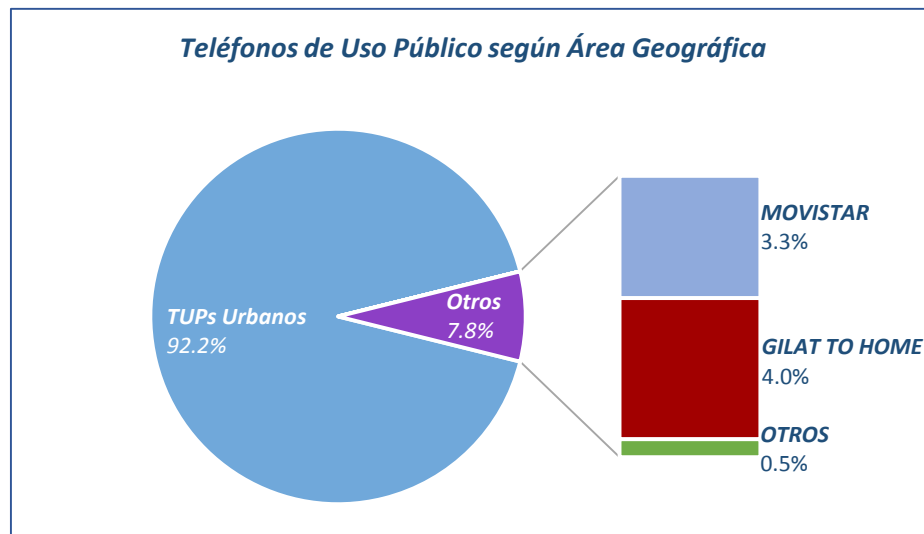

# INDICE

---

1. [Indicadores de Telefonía de Uso Público](#)
2. [Oferta Comercial de Telefonía de Uso Público Urbana](#)
  - 2.1 [Telefonía de Uso Público Urbana](#)  
Destino: Teléfonos Fijos de Abonado
  - 2.2 [Telefonía de Uso Público Urbana](#)  
Destino: Teléfonos Móviles
3. [Oferta Comercial de Telefonía de Uso Público Rural](#)
  - 3.1 [Telefonía de Uso Público Rural](#)  
Destino: Teléfonos Fijos de Abonado
  - 3.2 [Telefonía de Uso Público Rural](#)  
Destino: Teléfonos Móviles
  - 3.3 [Telefonía de Uso Público Rural](#)  
Destino: Teléfonos Móviles

# 1. Indicadores del mercado de Telefonía de Uso Público

- El número de TUPs urbanos y rurales en el ámbito nacional fue de aproximadamente 182 mil líneas en servicio a junio de 2016.
- Del total de TUPs, el 92.2% se encuentran ubicados en zonas urbanas, mientras que el 7.8% restante se encuentra en zonas rurales.
- La empresa con mayor participación de TUPs en zonas urbanas es Movistar (86.4%).
- Las empresas con mayor participación de TUPs en zonas rurales son Movistar (42.5%) y Gilat To Home (51.0%).