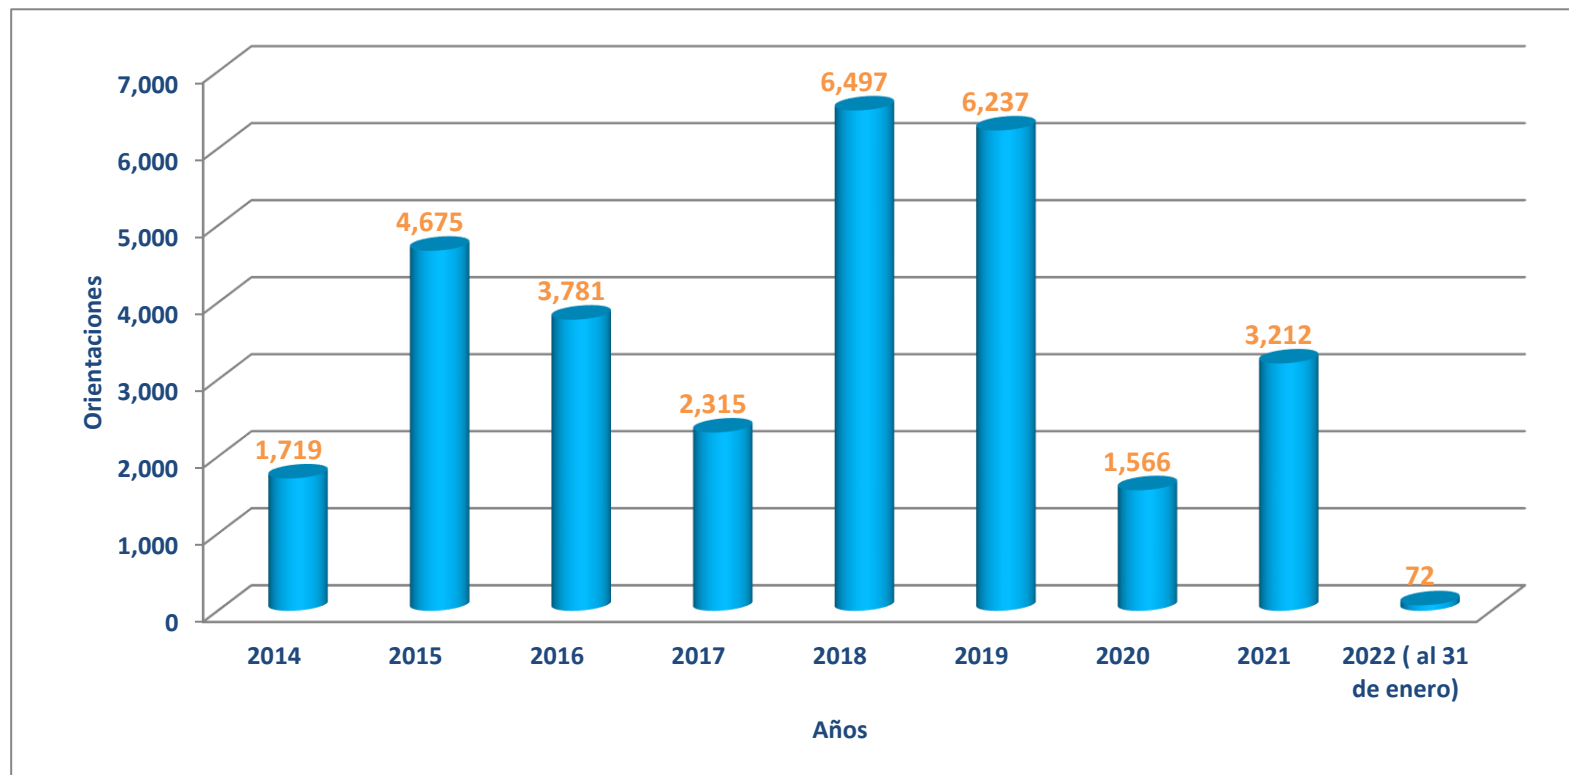

Orientaciones Totales en CO Huaraz (2014 - al 31/01/2022)

Región	2014	2015	2016	2017	2018	2019	2020	2021	2022
CO Huaraz	1,719	4,675	3,781	2,315	6,497	6,237	1,566	3,212	72

Fuente: Estadísticas de Orientaciones realizadas en las Oficinas y Centros del OSIPTEL. Gerencia de Usuarios (2007 - 2010). ATUS (2011-2012-2013-2014-2015-2016-2017-2018-2019-2020-2021-2022)