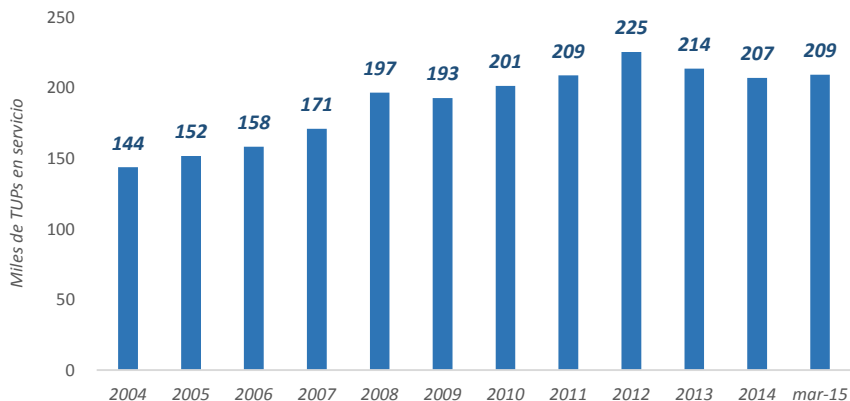

1. Indicadores del mercado de Telefonía de Uso Público

- El número de TUPs urbanos y rurales en el ámbito nacional fue de 209 mil líneas en servicio a marzo de 2015.
- Del total de TUPs, el 92.3% se encuentran ubicados en zonas urbanas, mientras que el 7.7% restante se encuentra en zonas rurales.
- La empresa con mayor participación de TUPs en zonas urbanas es Movistar (90.0%).
- Las empresas con mayor participación de TUPs en zonas rurales son Movistar (48.4%) y Gilat To Home (46.1%).

Teléfonos de Uso Público a Nivel Nacional