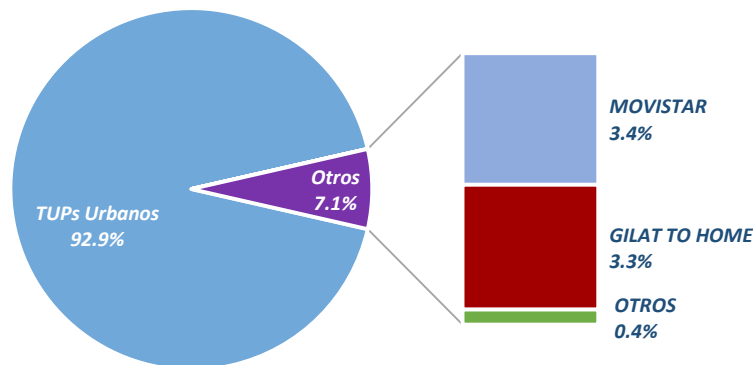

Teléfonos de Uso Público según Área Geográfica

Fuente: Empresas operadoras.