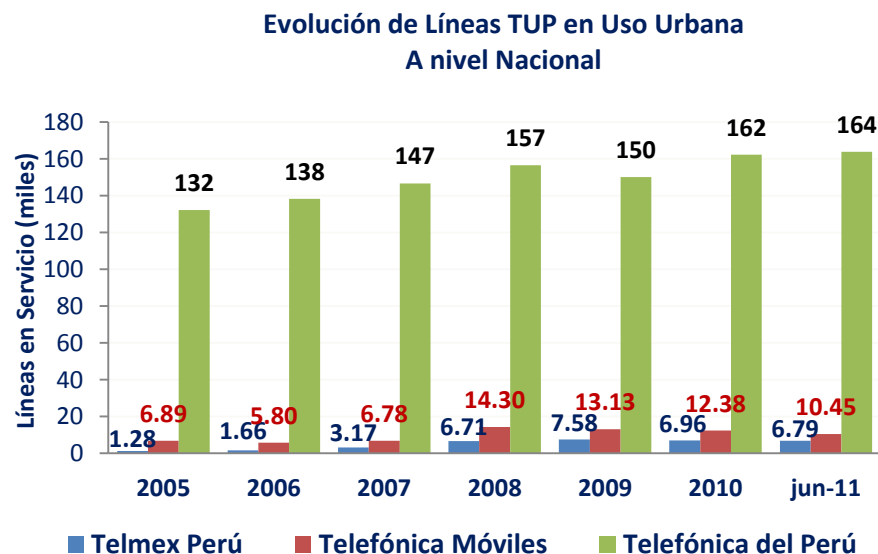

- TUP– Fijo
- TUP– Móvil

3.2 Tarifas Promocionales:

- TUP– Fijo
- TUP– Móvil

1. Indicadores del Mercado

Telefonía Pública Urbana – Telefonía Pública Rural

- ❖ A nivel nacional, el total de TUPs urbanos y rurales en servicio, fue de 199 901 TUPs a junio del 2011.
- ❖ Participación de líneas TUP urbanas (Junio 2011)

▪ Telefónica del Perú S.A.A.	90.39%
▪ Movistar (Telefónica Móviles)	5.76%
▪ Telmex	3,74%
▪ Otros (Americatel, Gamacon y Millicon)	0.10%
- ❖ Participación de líneas TUP rurales (Junio 2011)

▪ Telefónica del Perú S.A.A.	52.88 %
▪ Gilat To Home Perú S.A.	40.70 %
▪ Rural Telecom S.A.C.	6.41 %