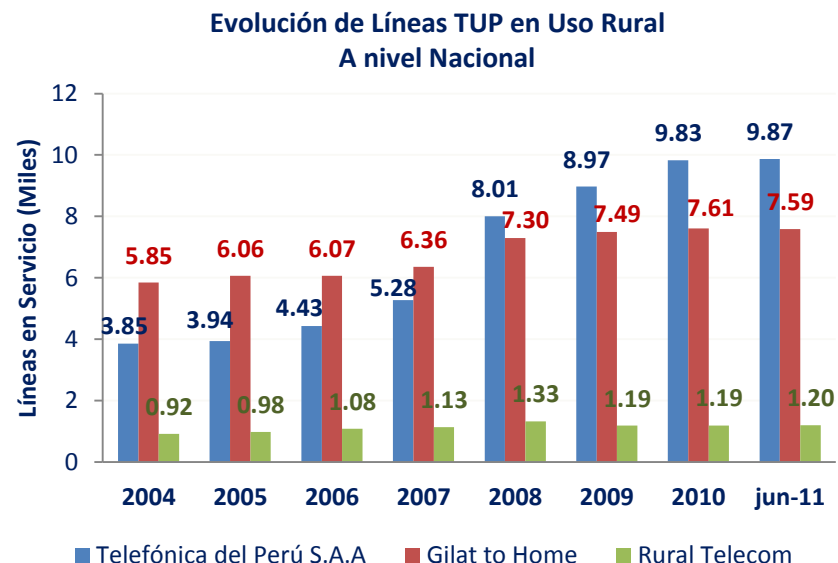

- TUP– Fijo
- TUP– Móvil

3.2 Tarifas Promocionales:

- TUP– Fijo
- TUP– Móvil

1. Indicadores del Mercado

Telefonía Pública Urbana – Telefonía Pública Rural

- ❖ A nivel nacional, el total de TUPs urbanos y rurales en servicio, fue de 199 901 TUPs a junio del 2011.
- ❖ Participación de líneas TUP urbanas (Junio 2011)

▪ Telefónica del Perú S.A.A.	90.39%
▪ Movistar (Telefónica Móviles)	5.76%
▪ Telmex	3,74%
▪ Otros (Americatel, Gamacon y Millicon)	0.10%
- ❖ Participación de líneas TUP rurales (Junio 2011)

▪ Telefónica del Perú S.A.A.	52.88 %
▪ Gilat To Home Perú S.A.	40.70 %
▪ Rural Telecom S.A.C.	6.41 %