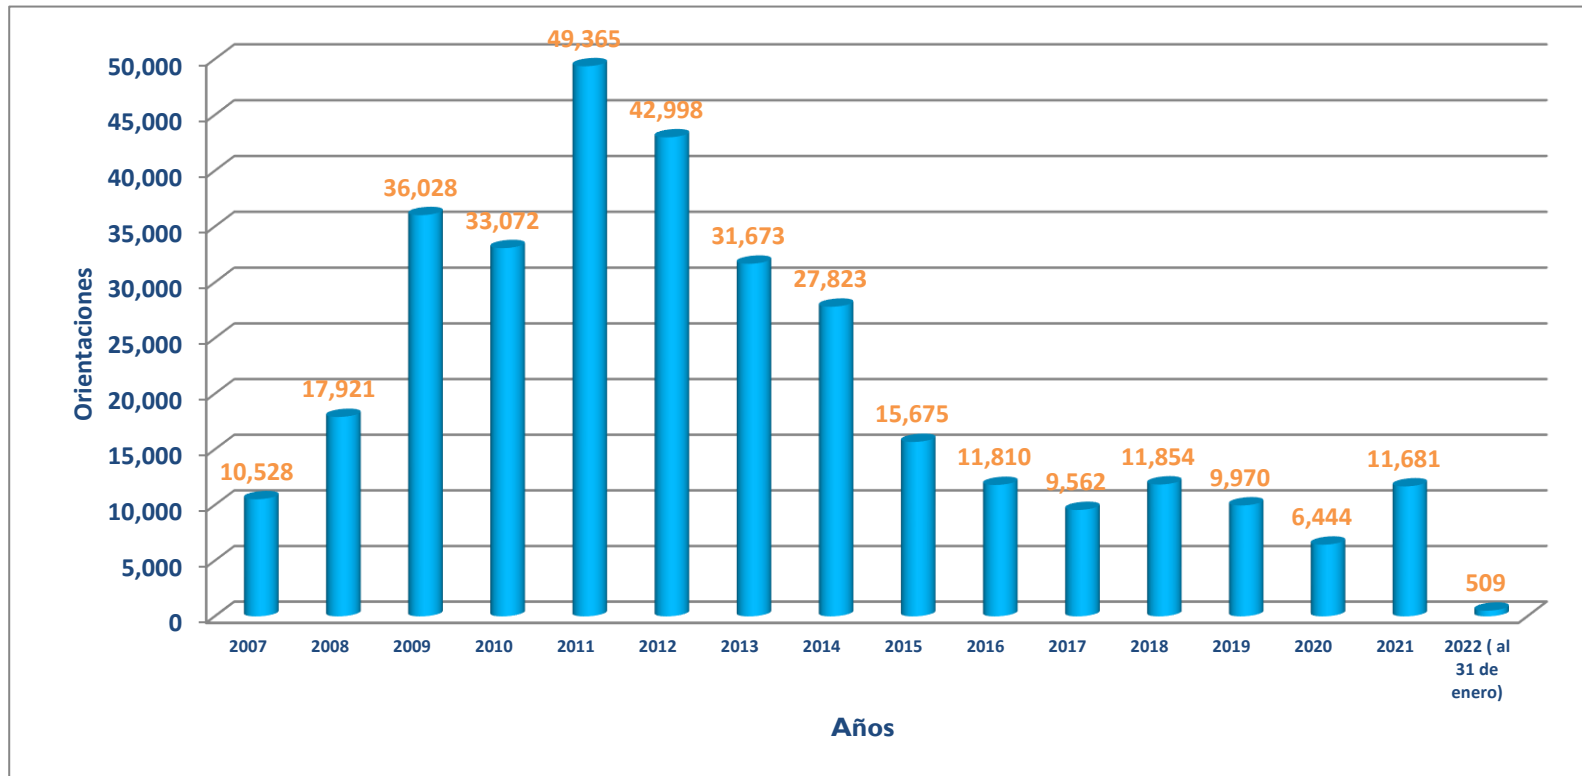

## Orientaciones Totales en Chiclayo - Lambayeque (2007 - al 31/01/2022)

Región	2007	2008	2009	2010	2011	2012	2013	2014	2015	2016	2017	2018	2019	2020	2021	2022
Chiclayo - Lambayeque	10,528	17,921	36,028	33,072	49,365	42,998	31,673	27,823	15,675	11,810	9,562	11,854	9,970	6,444	11,681	509

Fuente: Estadísticas de Orientaciones realizadas en las Oficinas y Centros del OSIPTEL. Gerencia de Usuarios (2007 - 2010). ATUS (2011-2012-2013-2014-2015-2016-2017-2018-2019-2020-2021-2022)