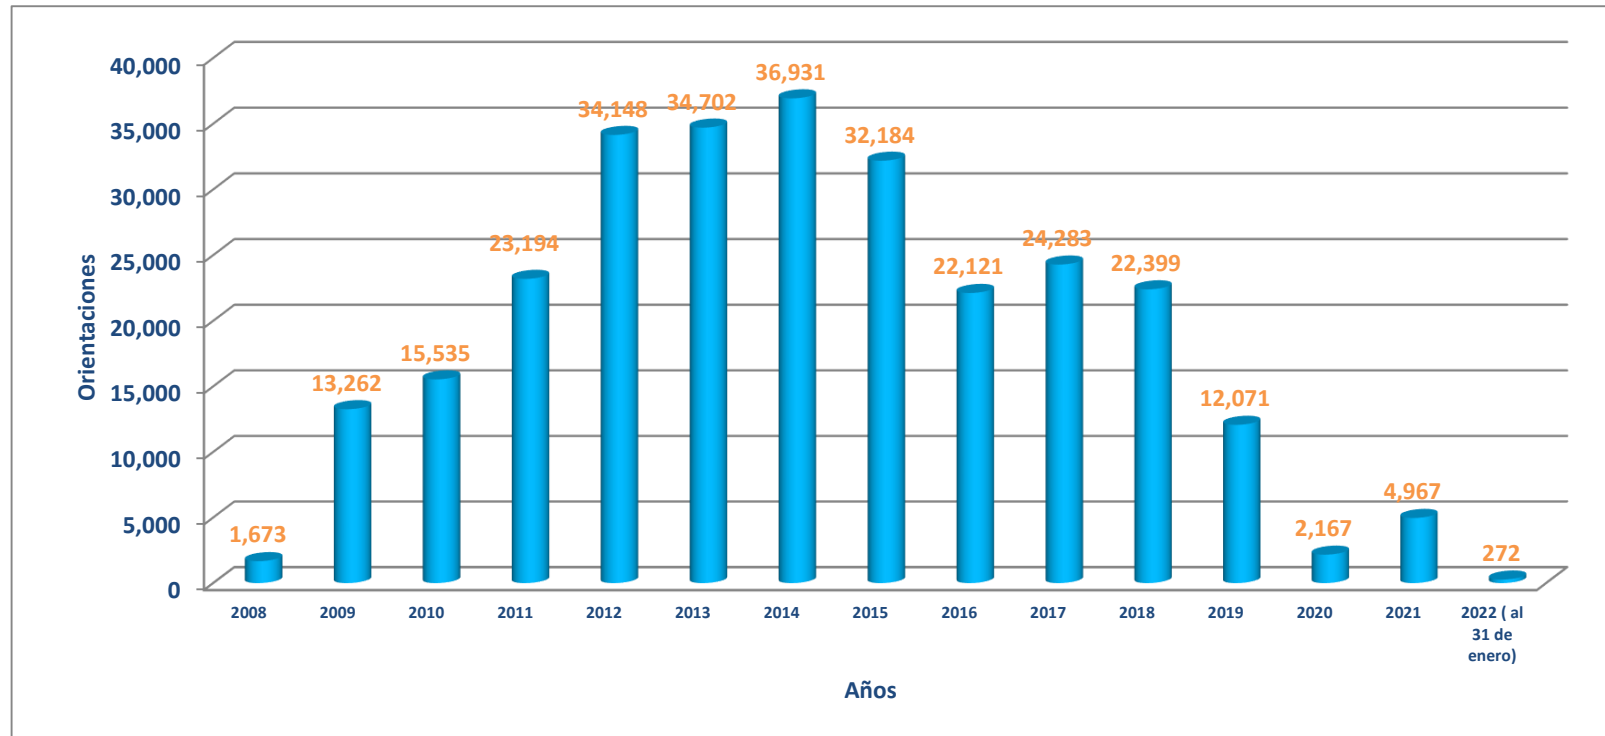

Orientaciones Totales en Moquegua (2008 - al 31/01/2022)

Región	2008	2009	2010	2011	2012	2013	2014	2015	2016	2017	2018	2019	2020	2021	2022
Moquegua	1,673	13,262	15,535	23,194	34,148	34,702	36,931	32,184	22,121	24,283	22,399	12,071	2,167	4,967	272

Fuente: Estadísticas de Orientaciones realizadas en las Oficinas y Centros del OSIPTEL. Gerencia de Usuarios (2007 - 2010). ATUS (2011-2012-2013-2014-2015-2016-2017-2018-2019-2020-2021-2022)