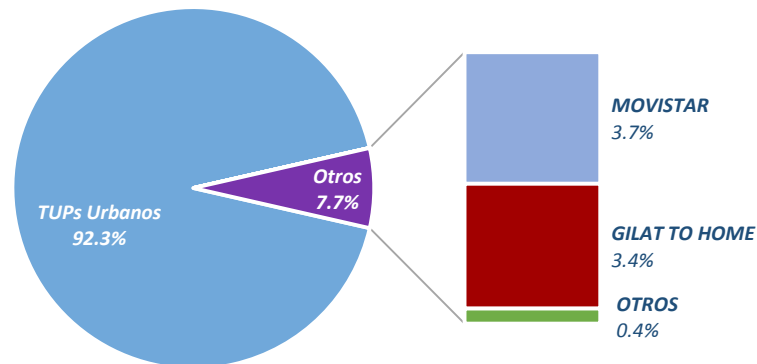

Teléfonos de Uso Público según Área Geográfica

Fuente: Empresas operadoras.