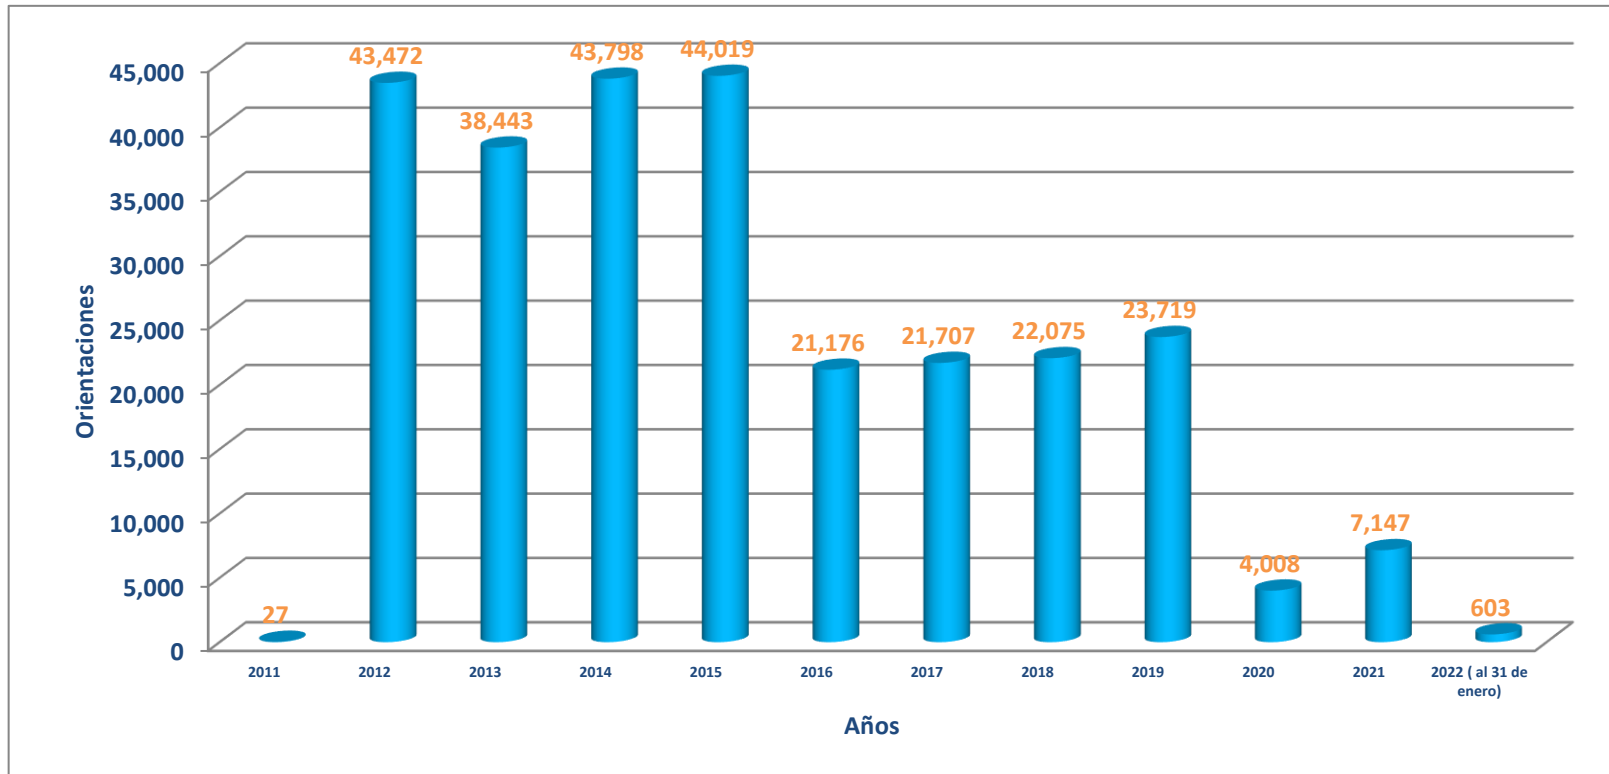

Orientaciones Totales en Huánuco (2011 - al 31/01/2022)

Región	2011	2012	2013	2014	2015	2016	2017	2018	2019	2020	2021	2022
Huánuco	27	43,472	38,443	43,798	44,019	21,176	21,707	22,075	23,719	4,008	7,147	603

Fuente: Estadísticas de Orientaciones realizadas en las Oficinas y Centros del OSIPTEL. Gerencia de Usuarios (2007 - 2010). ATUS (2011-2012-2013-2014-2015-2016-2017-2018-2019-2020-2021-2022)