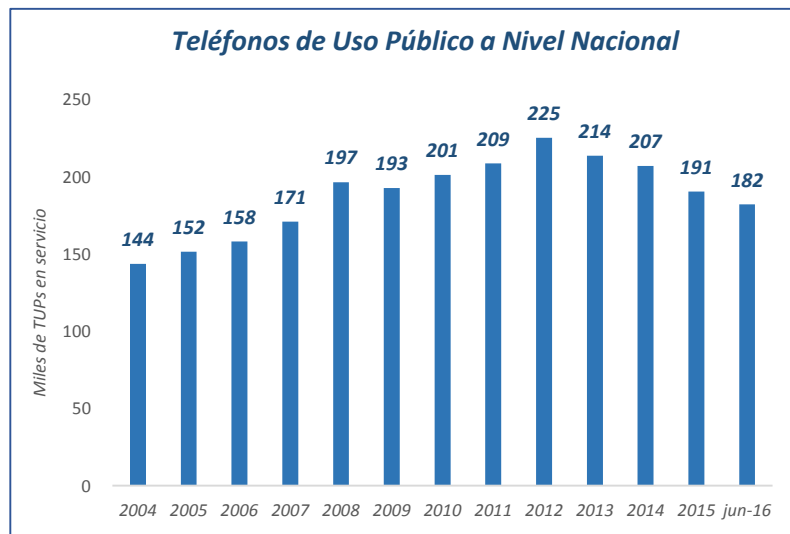

1. *Indicadores de Telefonía de Uso Público*

1. Indicadores del mercado de Telefonía de Uso Público

- El número de TUPs urbanos y rurales en el ámbito nacional fue de aproximadamente 182 mil líneas en servicio a junio de 2016.
- Del total de TUPs, el 92.2% se encuentran ubicados en zonas urbanas, mientras que el 7.8% restante se encuentra en zonas rurales.
- La empresa con mayor participación de TUPs en zonas urbanas es Movistar (86.4%).
- Las empresas con mayor participación de TUPs en zonas rurales son Movistar (42.5%) y Gilat To Home (51.0%).