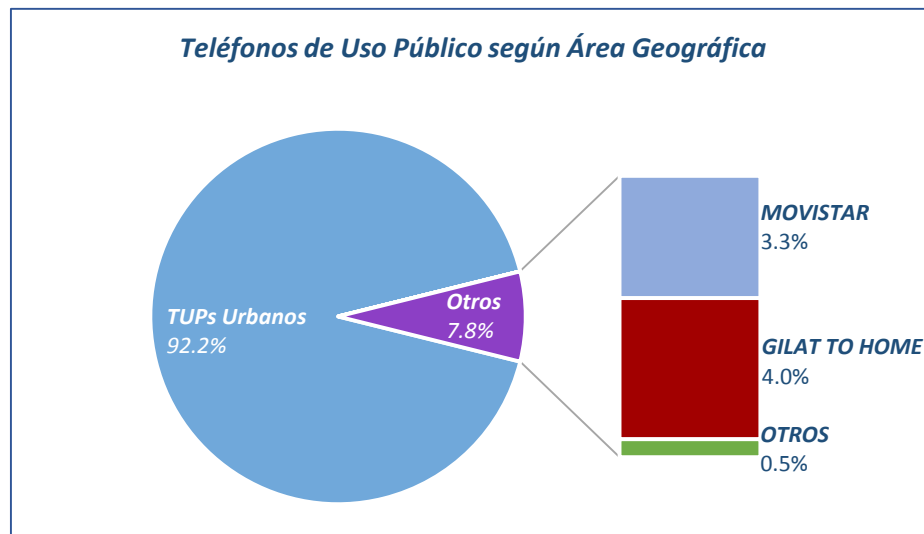

1. *Indicadores de Telefonía de Uso Público*

1. Indicadores del mercado de Telefonía de Uso Público

- El número de TUPs urbanos y rurales en el ámbito nacional fue de aproximadamente 182 mil líneas en servicio a junio de 2016.
- Del total de TUPs, el 92.2% se encuentran ubicados en zonas urbanas, mientras que el 7.8% restante se encuentra en zonas rurales.
- La empresa con mayor participación de TUPs en zonas urbanas es Movistar (86.4%).
- Las empresas con mayor participación de TUPs en zonas rurales son Movistar (42.5%) y Gilat To Home (51.0%).