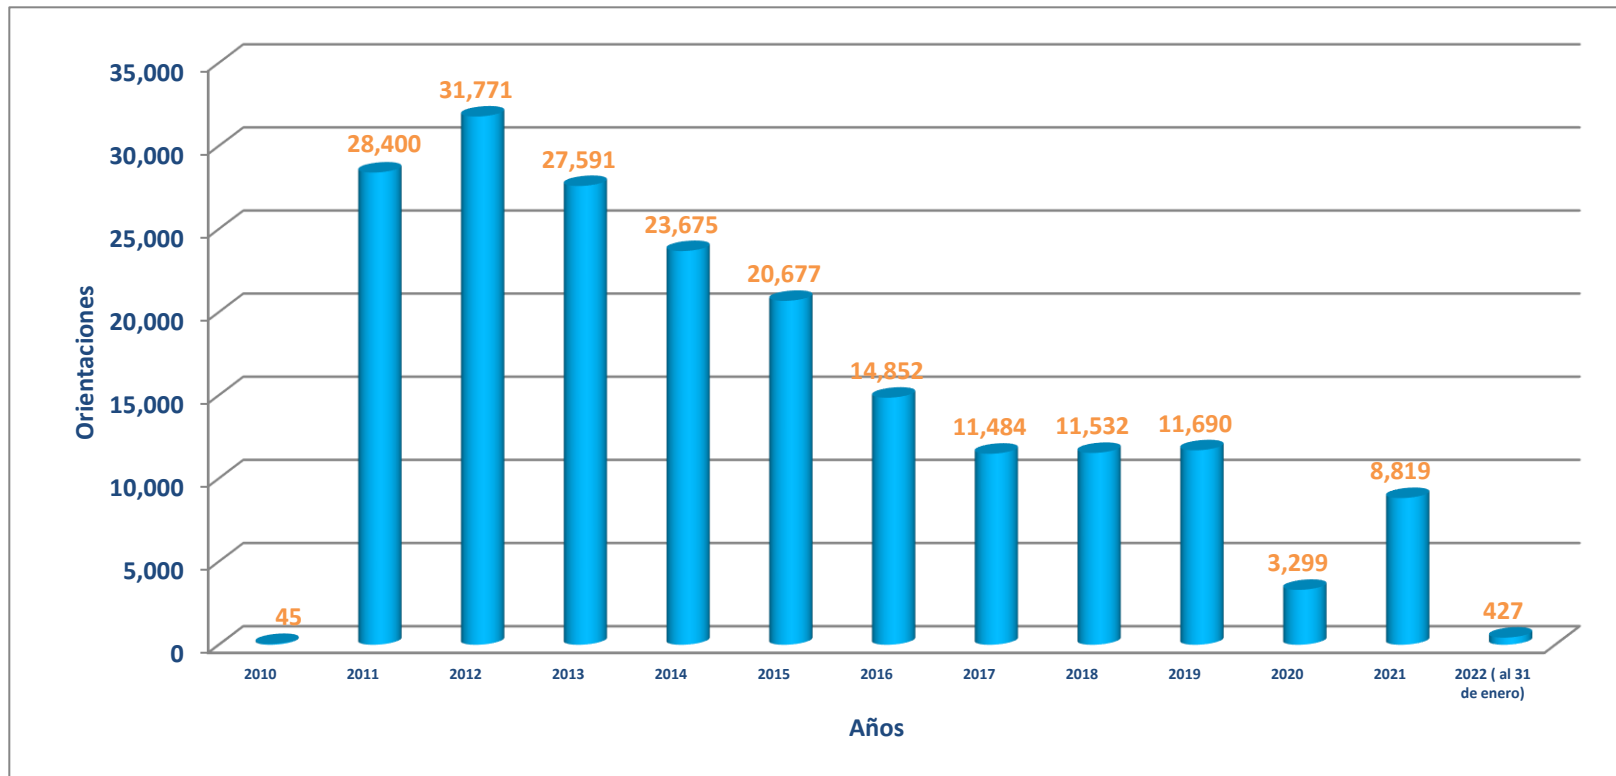

Orientaciones Totales en Pucallpa - Ucayali (2010 - al 31/01/2022)

Región	2010	2011	2012	2013	2014	2015	2016	2017	2018	2019	2020	2021	2022
Pucallpa - Ucayali	45	28,400	31,771	27,591	23,675	20,677	14,852	11,484	11,532	11,690	3,299	8,819	427

Fuente: Estadísticas de Orientaciones realizadas en las Oficinas y Centros del OSIPTEL. Gerencia de Usuarios (2007 - 2010). ATUS (2011-2012-2013-2014-2015-2016-2017-2018-2019-2020-2021-2022)