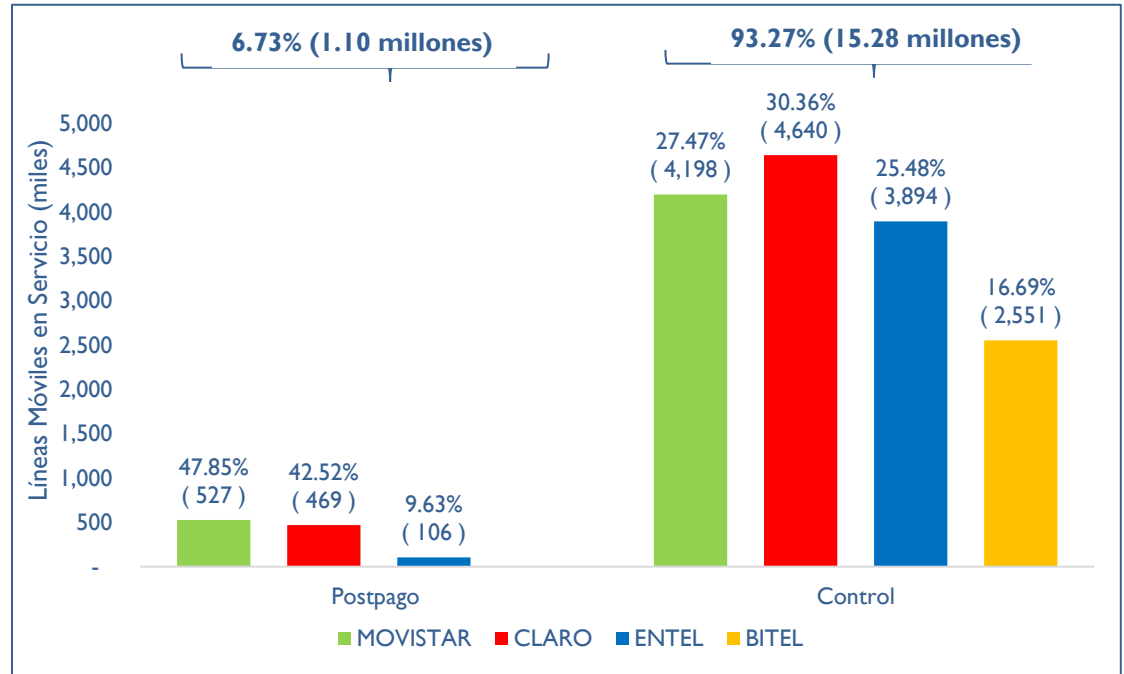

A. Indicadores de Telefonía Móvil

- A septiembre de 2021 el número de líneas móviles en servicio fue **41.96 millones**.
- La participación de mercado respecto al total de líneas fue la siguiente:
 - **Movistar:** 12 979 128 líneas (30,9%).
 - **Claro:** 11 896 720 líneas (28,4%).
 - **Entel:** 9 062 595 líneas (21,6%).
 - **Bitel:** 7 838 589 líneas (18,7%).
 - **Flash Mobile (antes Inkacel):** 152 030 líneas (0,36%)
 - **Cuy Móvil:** 28 463 líneas (0,07%)

Líneas móviles: con renta y sin renta mensual

Fuente: SIGEP

A. Indicadores de Telefonía Móvil

- ❑ A septiembre de 2021 el número de líneas móviles con renta (postpago y control) en servicio fue **16.38 millones**.
- ❑ La participación de mercado respecto al total de líneas fue la siguiente:

Fuente: SIGEP

Líneas móviles con renta mensual: postpago y control

Fuente: SIGEP

B.1. MODALIDAD PREPAGO

B.I.I. Velocidades contratadas máximas por empresa y tecnología

Las velocidades contratadas de bajada (descarga) y subida son aplicables al total de planes comercializados por cada una de las empresas.