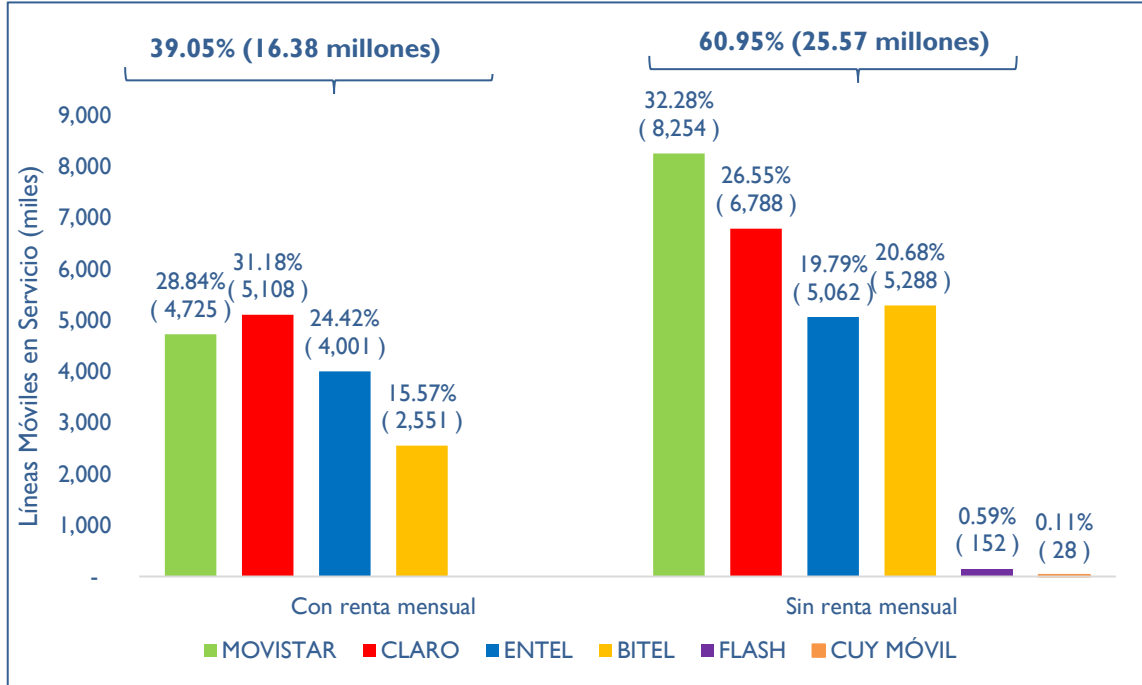

Movistar

Claro

Entel

Bitel

B.2.3. Ofertas

Anexo 1

Anexo 2

Anexo 3

A. Indicadores de Telefonía Móvil

- A septiembre de 2021 el número de líneas móviles en servicio fue **41.96 millones**.
- La participación de mercado respecto al total de líneas fue la siguiente:
 - **Movistar:** 12 979 128 líneas (30,9%).
 - **Claro:** 11 896 720 líneas (28,4%).
 - **Entel:** 9 062 595 líneas (21,6%).
 - **Bitel:** 7 838 589 líneas (18,7%).
 - **Flash Mobile (antes Inkacel):** 152 030 líneas (0,36%)
 - **Cuy Móvil:** 28 463 líneas (0,07%)

Líneas móviles: con renta y sin renta mensual

Fuente: SIGEP

A. Indicadores de Telefonía Móvil

- ❑ A septiembre de 2021 el número de líneas móviles con renta (postpago y control) en servicio fue **16.38 millones**.
- ❑ La participación de mercado respecto al total de líneas fue la siguiente: