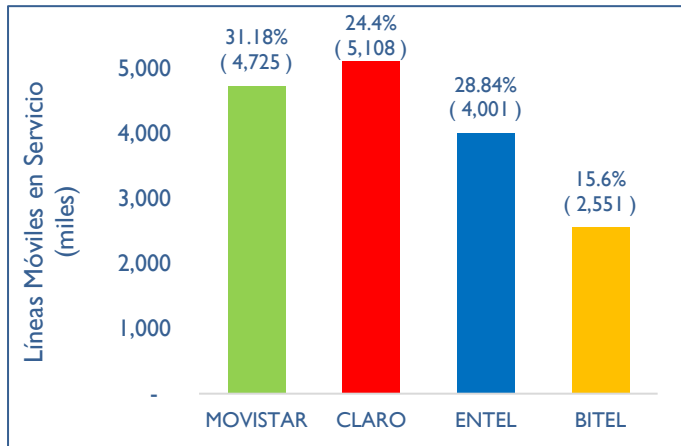

A. Indicadores de Telefonía Móvil

- A septiembre de 2021 el número de líneas móviles en servicio fue **41.96 millones**.
- La participación de mercado respecto al total de líneas fue la siguiente:
 - **Movistar:** 12 979 128 líneas (30,9%).
 - **Claro:** 11 896 720 líneas (28,4%).
 - **Entel:** 9 062 595 líneas (21,6%).
 - **Bitel:** 7 838 589 líneas (18,7%).
 - **Flash Mobile (antes Inkacel):** 152 030 líneas (0,36%)
 - **Cuy Móvil:** 28 463 líneas (0,07%)

Líneas móviles: con renta y sin renta mensual

Fuente: SIGEP

A. Indicadores de Telefonía Móvil

- ❑ A septiembre de 2021 el número de líneas móviles con renta (postpago y control) en servicio fue **16.38 millones**.
- ❑ La participación de mercado respecto al total de líneas fue la siguiente:

Fuente: SIGEP

Líneas móviles con renta mensual: postpago y control

Fuente: SIGEP

B.1. MODALIDAD PREPAGO

B.I.I. Velocidades contratadas máximas por empresa y tecnología

Las velocidades contratadas de bajada (descarga) y subida son aplicables al total de planes comercializados por cada una de las empresas.