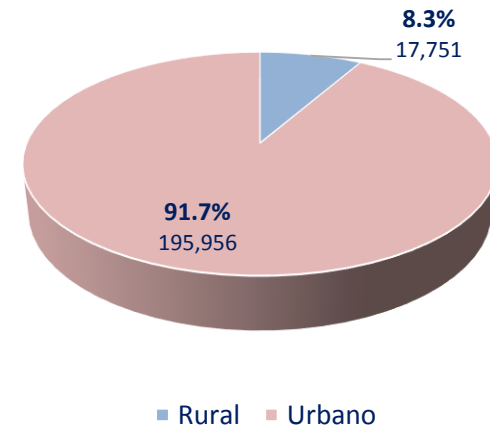

Telefonía Pública Urbana – Telefonía Pública Rural

❖ A nivel nacional, el total de TUPs urbanos y rurales en servicio, fue de 213, 707 TUPs a diciembre de 2013.

❖ Participación de líneas TUP urbanas

▪ Telefónica del Perú S.A.A.	95.1%
▪ Telefónica Móviles S.A.	1.6%
▪ América Móvil Perú S.A.C.	3.2%
▪ Otros	0.2%

❖ Participación de líneas TUP rurales

▪ Telefónica del Perú S.A.A.	47.4%
▪ Gilat To Home Perú S.A.	41.9%
▪ Rural Telecom	5.8%
▪ Otros	5.0%

Teléfonos de Uso Público a Nivel Nacional

Teléfonos de Uso Público según área geográfica