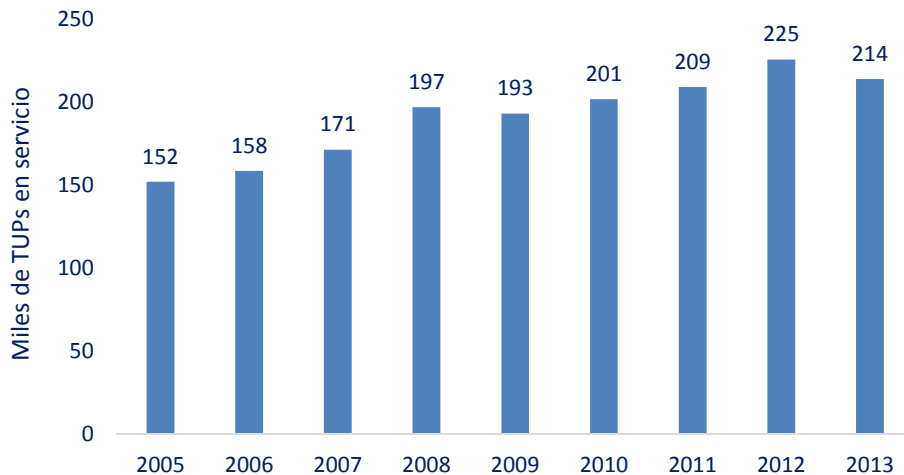

1. Indicadores del Mercado

Telefonía Pública Urbana – Telefonía Pública Rural

❖ A nivel nacional, el total de TUPs urbanos y rurales en servicio, fue de 213, 707 TUPs a diciembre de 2013.

❖ Participación de líneas TUP urbanas

▪ Telefónica del Perú S.A.A.	95.1%
▪ Telefónica Móviles S.A.	1.6%
▪ América Móvil Perú S.A.C.	3.2%
▪ Otros	0.2%

❖ Participación de líneas TUP rurales

▪ Telefónica del Perú S.A.A.	47.4%
▪ Gilat To Home Perú S.A.	41.9%
▪ Rural Telecom	5.8%
▪ Otros	5.0%

Teléfonos de Uso Público a Nivel Nacional