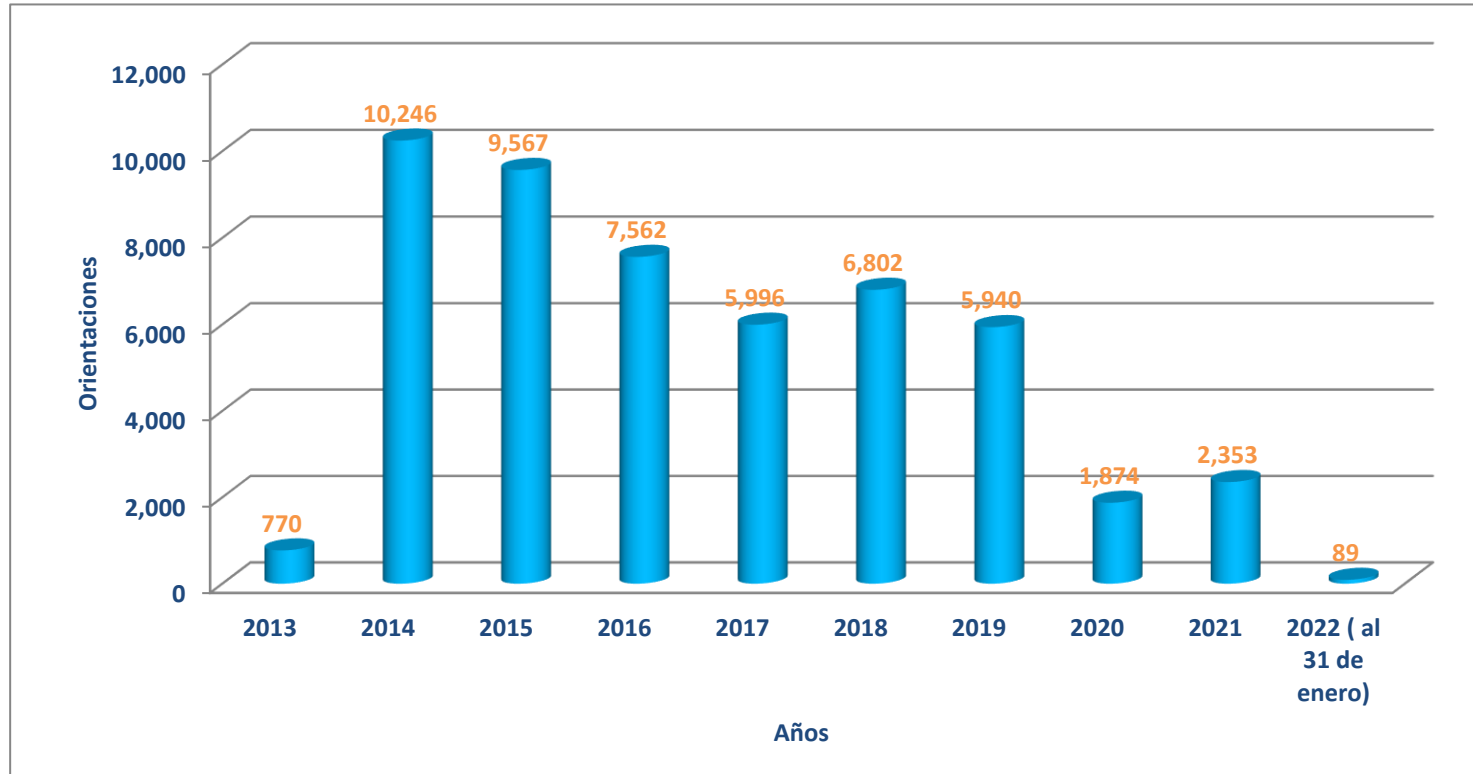

Orientaciones Totales en CO Moyobamba (2013 - al 31/01/2022)

Región	2013	2014	2015	2016	2017	2018	2019	2020	2021	2022
CO Moyobamba	770	10,246	9,567	7,562	5,996	6,802	5,940	1,874	2,353	89

Fuente: Estadísticas de Orientaciones realizadas en las Oficinas y Centros del OSIPTEL. Gerencia de Usuarios (2007 - 2010). ATUS (2011-2012-2013-2014-2015-2016-2017-2018-2019-2020-2021-2022)