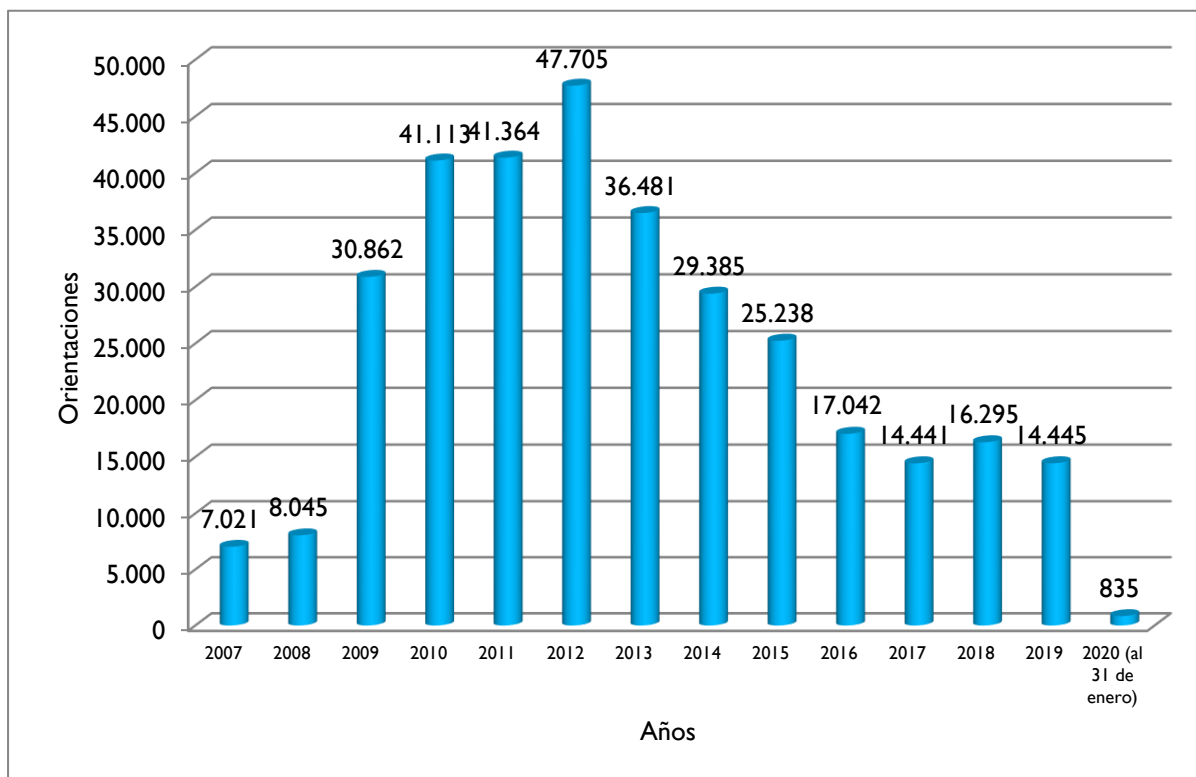

Orientaciones Totales en Arequipa (2007 - al 31/01/2020)

Región	2007	2008	2009	2010	2011	2012	2013	2014	2015	2016	2017	2018	2019	2020
Arequipa	7.021	8.045	30.862	41.113	41.364	47.705	36.481	29.385	25.238	17.042	14.441	16.295	14.445	835

Fuente: Estadísticas de Orientaciones realizadas en las Oficinas y Centros del OSIPTEL. Gerencia de Usuarios (2007 - 2010). ATUS (2011-2012-2013-2014-2015-2016-2017-2018-2019-2020)