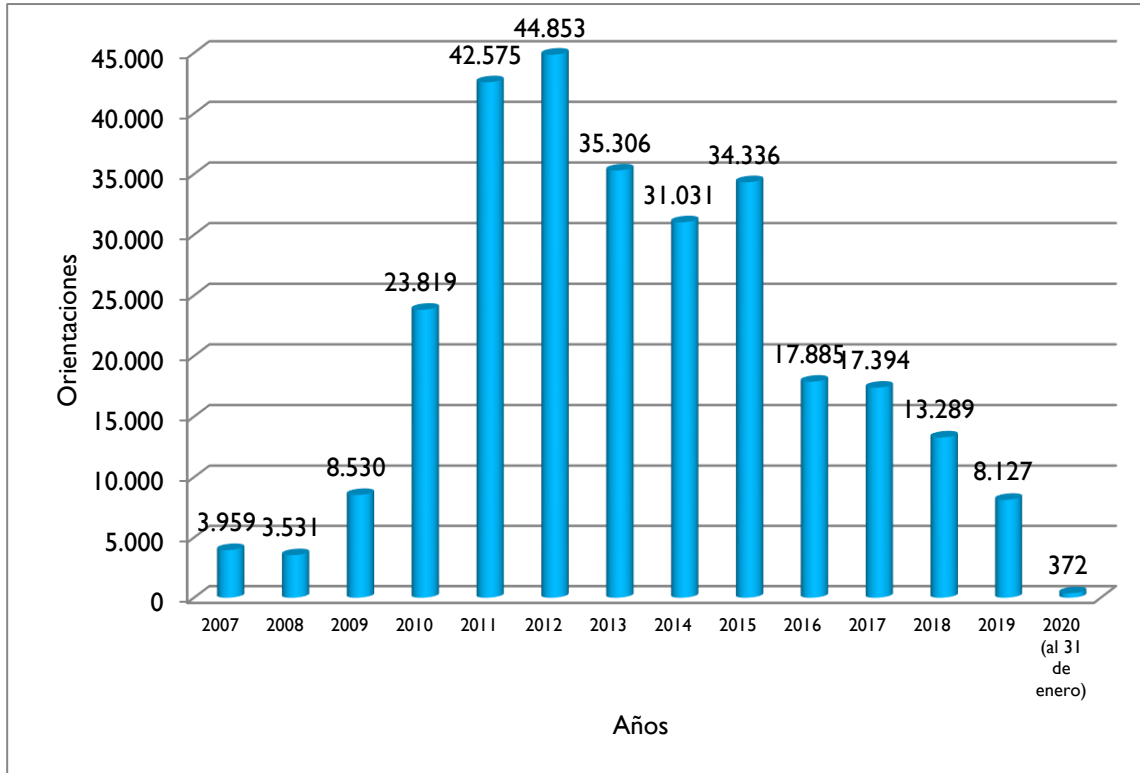

## Orientaciones Totales en Ayacucho (2007 - al 31/01/2020)

Región	2007	2008	2009	2010	2011	2012	2013	2014	2015	2016	2017	2018	2019	2020
Ayacucho	3.959	3.531	8.530	23.819	42.575	44.853	35.306	31.031	34.336	17.885	17.394	13.289	8.127	372

Fuente: Estadísticas de Orientaciones realizadas en las Oficinas y Centros del OSIPTEL. Gerencia de Usuarios (2007 - 2010). ATUS (2011-2012-2013-2014-2015-2016-2017-2018-2019-2020)