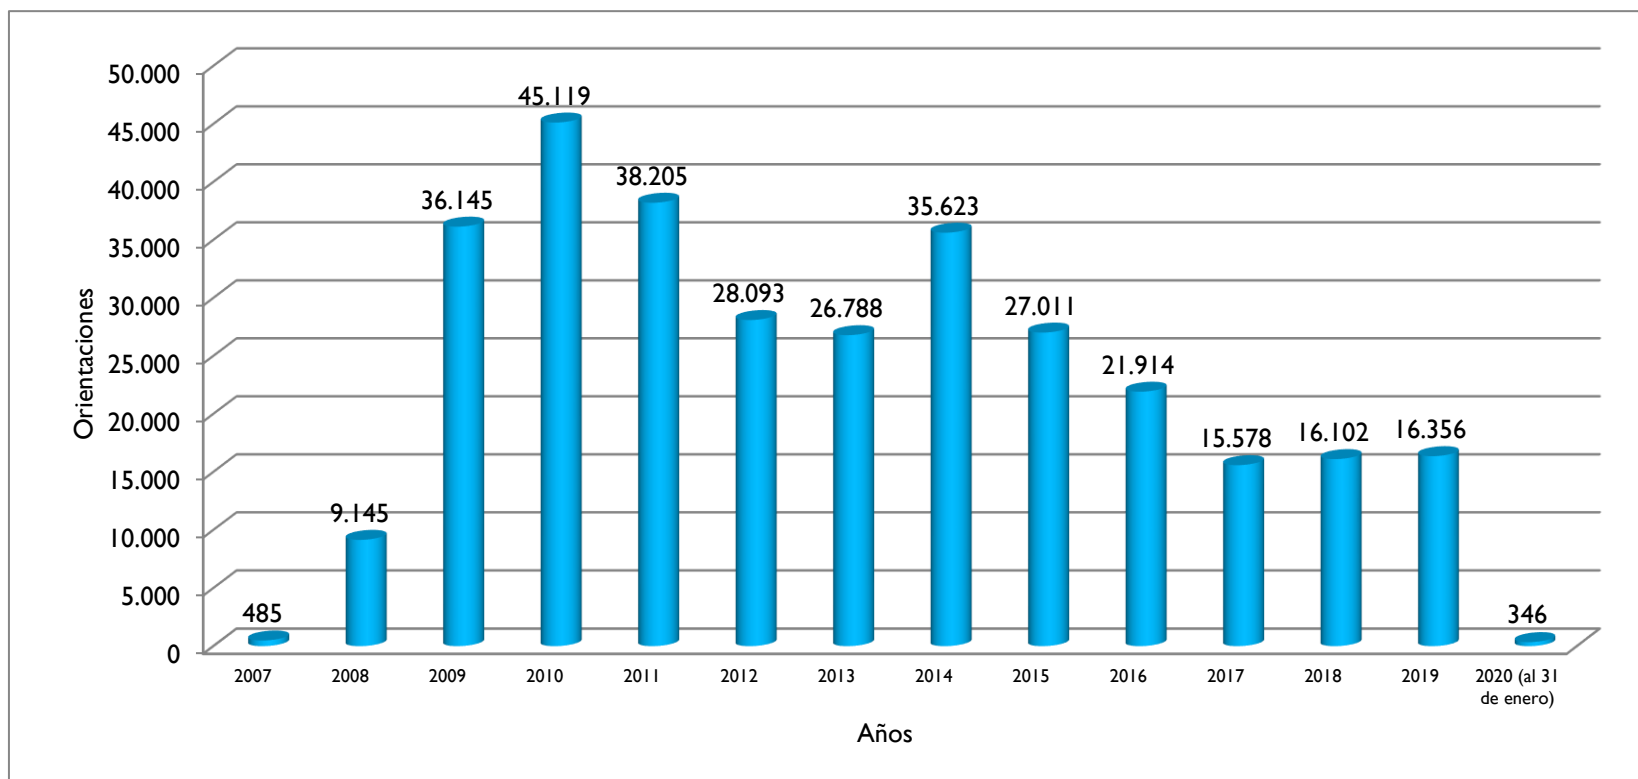

Orientaciones Totales en Cajamarca (2007 - al 31/01/2020)

Región	2007	2008	2009	2010	2011	2012	2013	2014	2015	2016	2017	2018	2019	2020
Cajamarca	485	9.145	36.145	45.119	38.205	28.093	26.788	35.623	27.011	21.914	15.578	16.102	16.356	346

Fuente: Estadísticas de Orientaciones realizadas en las Oficinas y Centros del OSIPTEL. Gerencia de Usuarios (2007 - 2010). ATUS (2011-2012-2013-2014-2015-2016-2017-2018-2019-2020)