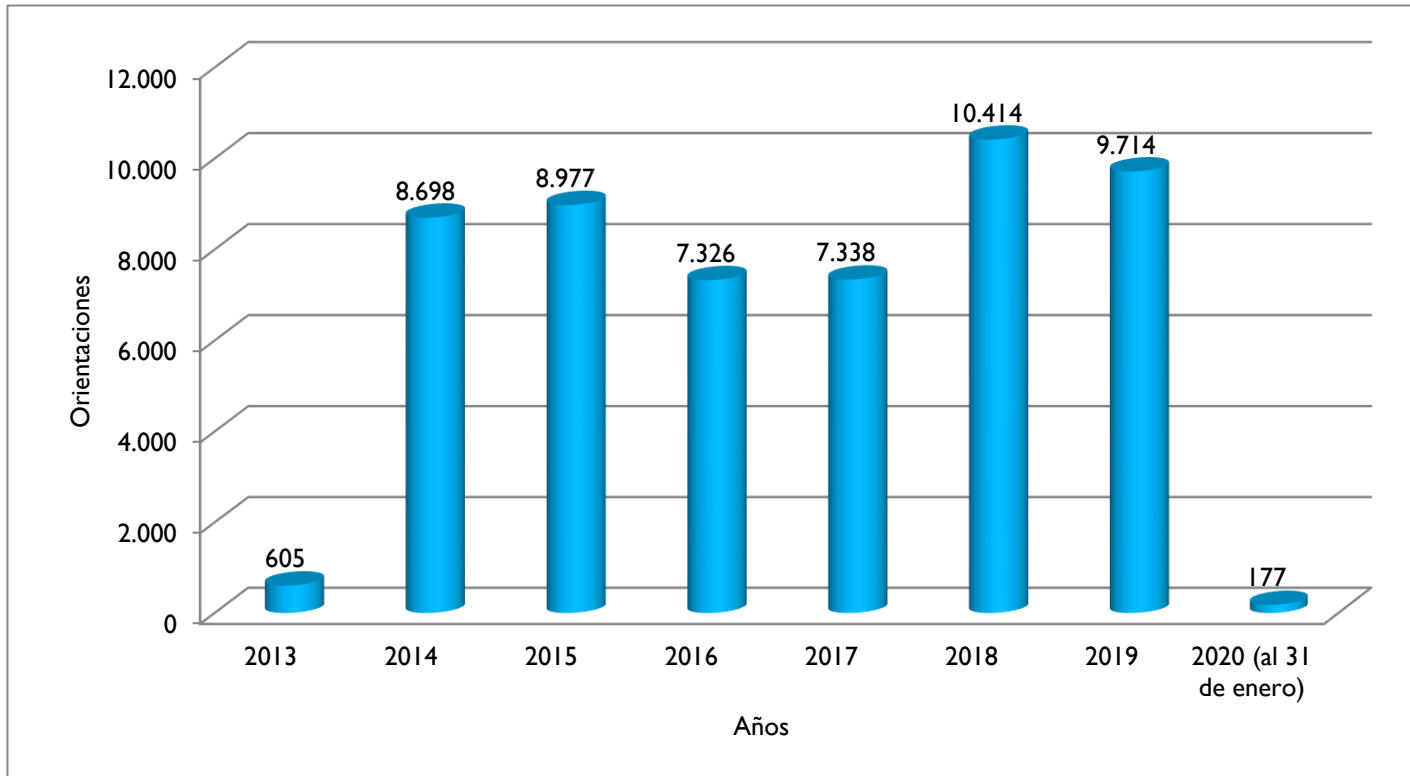

Orientaciones Totales en CO Jaen (2013 - al 31/01/2020)

Región	2013	2014	2015	2016	2017	2018	2019	2020
CO Jaen	605	8.698	8.977	7.326	7.338	10.414	9.714	177

Fuente: Estadísticas de Orientaciones realizadas en las Oficinas y Centros del OSIPTEL. Gerencia de Usuarios (2007 - 2010).
ATUS (2011-2012-2013-2014-2015-2016-2017-2018-2019-2020)